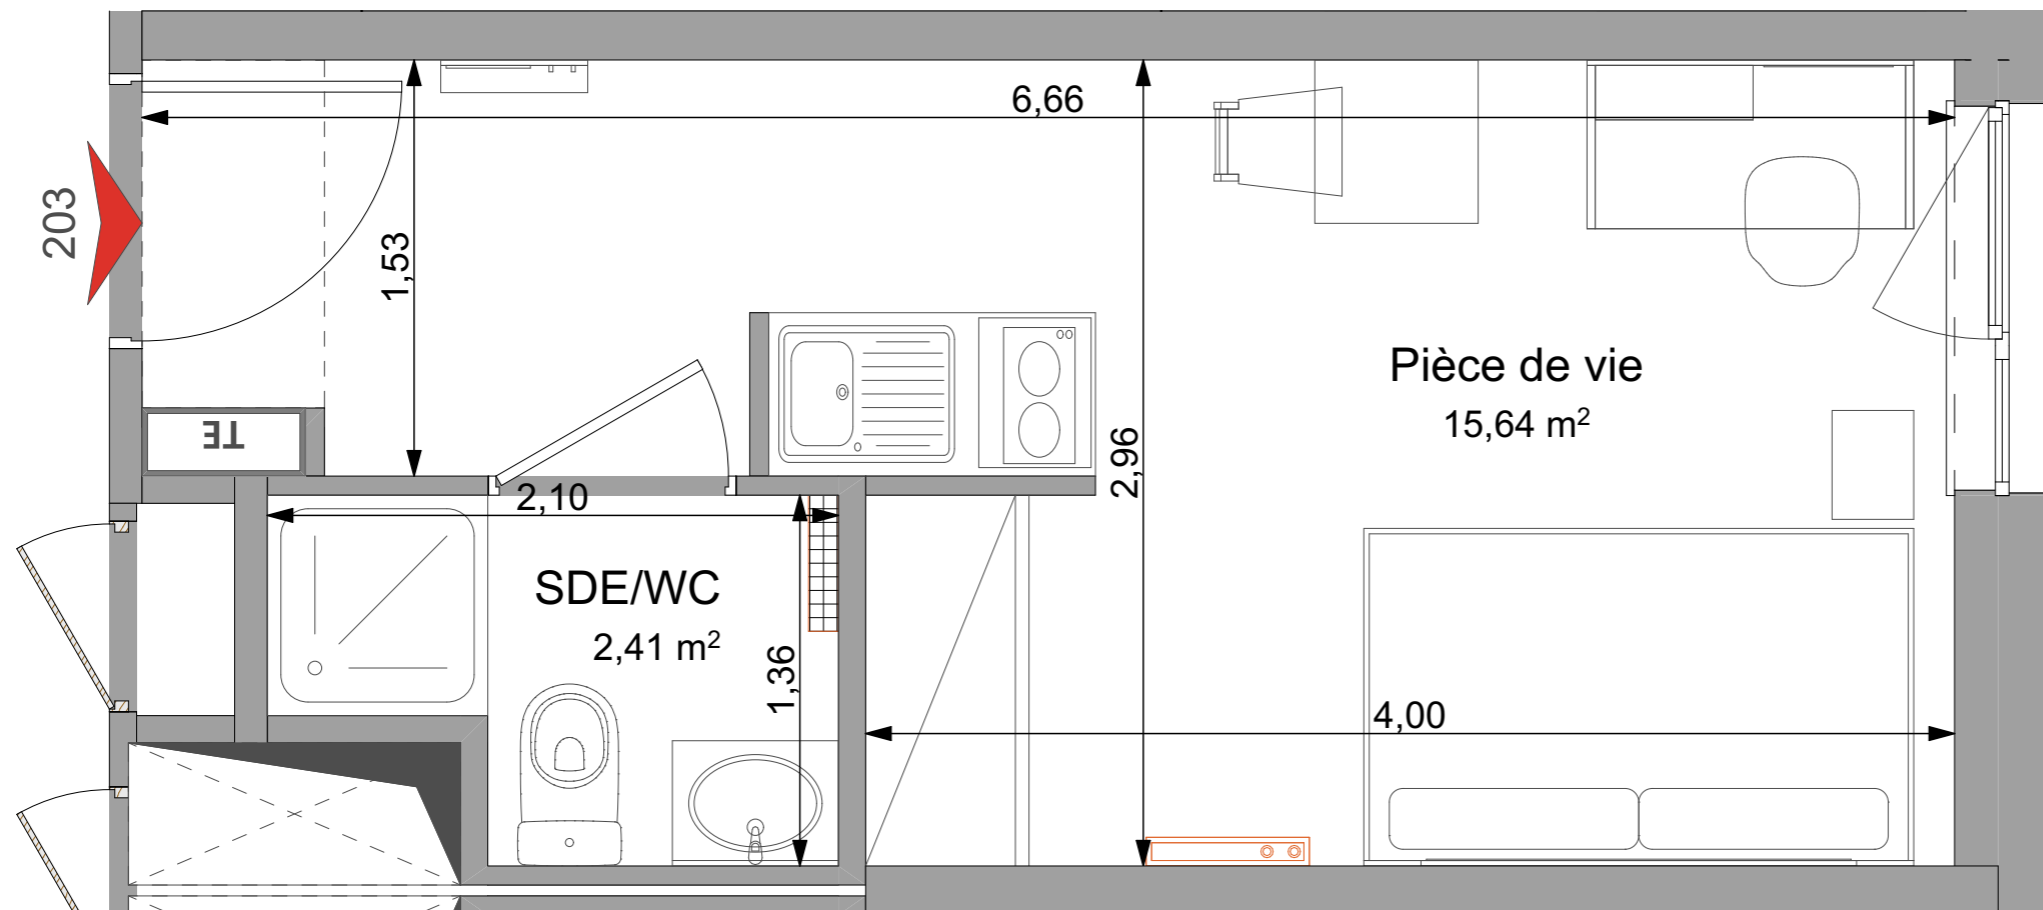

EKINOX
VANDOEUVRE-LES-NANCY
Avenue de Bourgogne

203 STUDIO R+2	
Pièce à vivre	15.64 m ²
SdE/WC	2.41 m ²
Total surface habitable	18.05 m²

-  Faux-plafonds
-  Gaine technique
-  Placard
-  TE Tableau électrique
-  Radiateur sèche-serviette
-  Radiateur
-  MTV Meuble télévision

Date:
23/02/2024

Indice:
0

Les surfaces, cotes, gaines, retombées, soffites et faux-plafonds, ainsi que l'emplacement des sanitaires, ne sont pas tous figurés ou le sont à titre indicatif. Des modifications sont susceptibles d'être apportées en fonction des impératifs administratifs, des contraintes techniques de conception et des tolérances d'exécution, tant en ce qui concerne les dimensions libres que les équipements et les réseaux divers, les appareillages sanitaires et électriques. Seuls seront fournis les équipements figurant sur le descriptif en annexe de l'acte de vente.