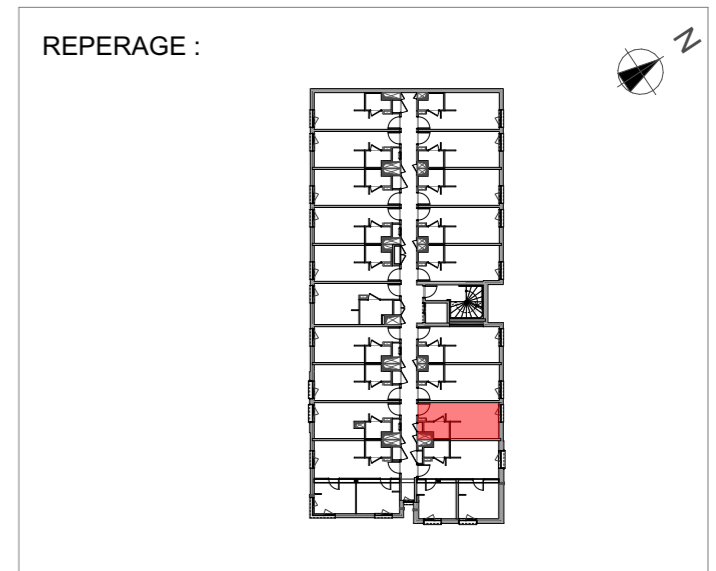

EKINOX
VANDOEUVRE-LES-NANCY
Avenue de Bourgogne

203 STUDIO R+2	
Pièce à vivre	15.64 m ²
SdE/WC	2.41 m ²
Total surface habitable	18.05 m²

-  Faux-plafonds
-  Gaine technique
-  Placard
-  TE Tableau électrique
-  Radiateur sèche-serviette
-  Radiateur
-  MTV Meuble télévision

Date:
23/02/2024

Indice:
0

Les surfaces, cotes, gaines, retombées, soffites et faux-plafonds, ainsi que l'emplacement des sanitaires, ne sont pas tous figurés ou le sont à titre indicatif. Des modifications sont susceptibles d'être apportées en fonction des impératifs administratifs, des contraintes techniques de conception et des tolérances d'exécution, tant en ce qui concerne les dimensions libres que les équipements et les réseaux divers, les appareillages sanitaires et électriques. Seuls seront fournis les équipements figurant sur le descriptif en annexe de l'acte de vente.