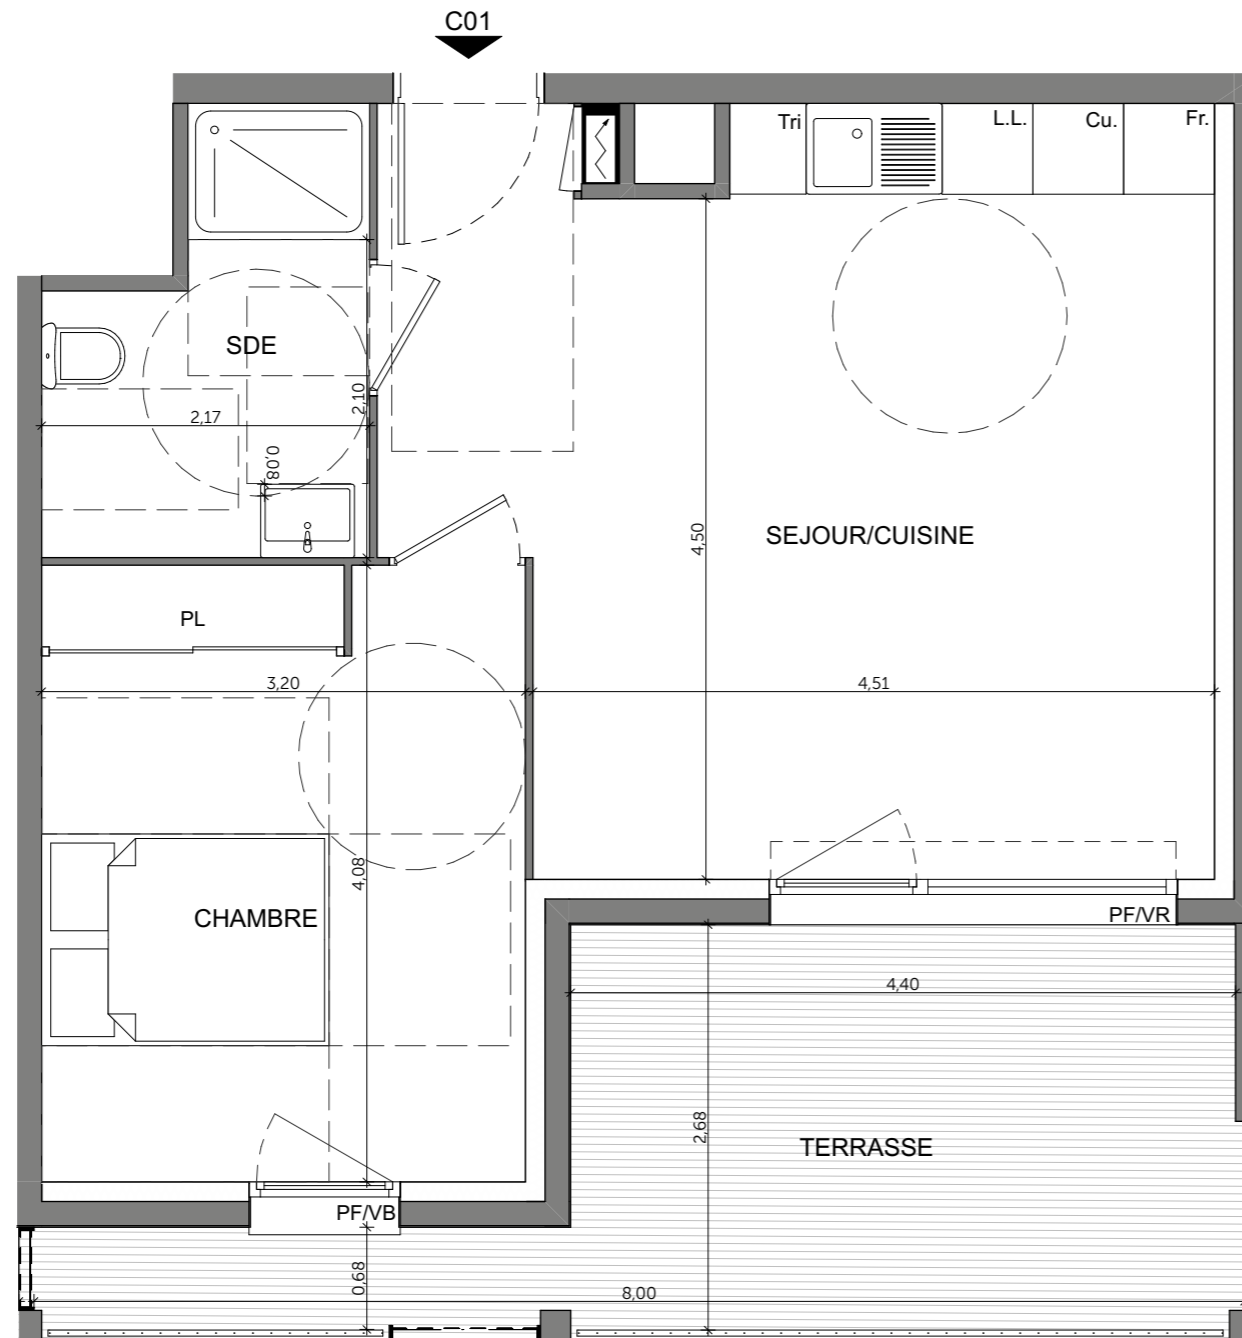

- VENCE -

Avenue Rhin Danube  
Avenue Henri Giraud

2 PIECES  
Bâtiment C\_ C01 - Rez de jardin

Séjour Cuisine	25,56
Chambre	13,01
Sde	5,31

**Surface habitable totale** 43,88 m<sup>2</sup>

Terrasse 14,20

GT	Gaine Technique	PL	Placard
HSP	Soffites : HSP	VR	Volets roulants
F	Fenêtre	VB	Volets battants
PF	Porte fenêtre	BEC	Ballon d'eau chaude
Tableau	Tableau électrique		