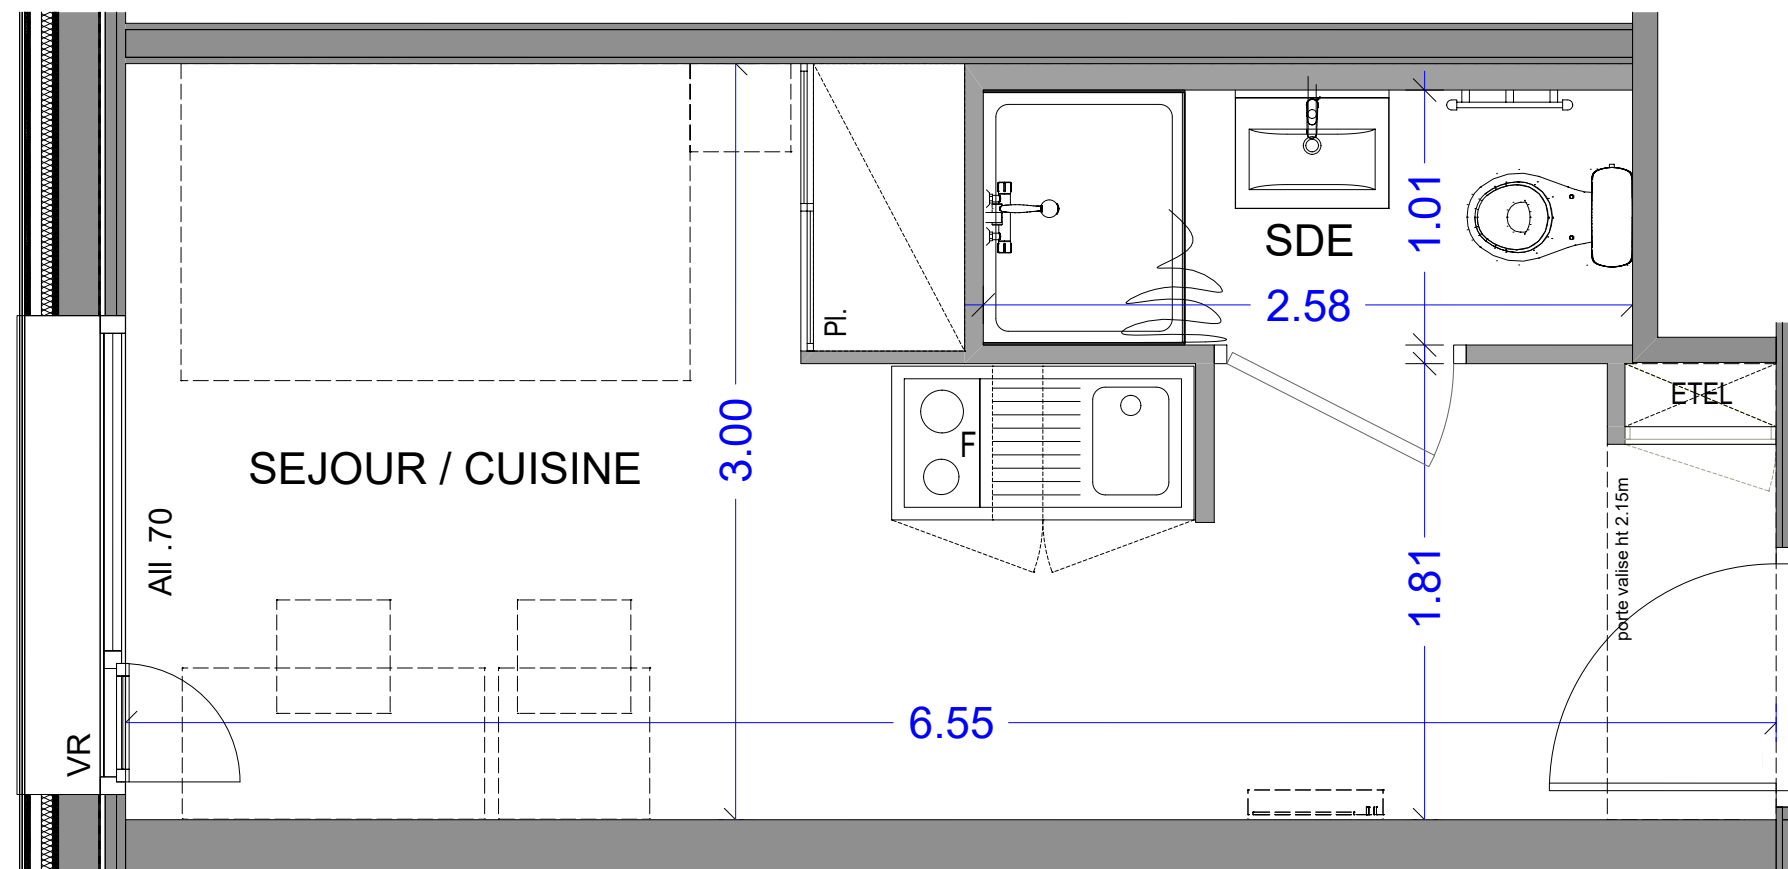

17 ALL. JEAN MONNET  
74940 ANNECY

Appartement 1 pièce  
n° 1-32 - 1er étage

SEJOUR / CUISINE 15.47 m<sup>2</sup>  
SALLE D'EAU 2.61 m<sup>2</sup>

**SURFACE HABITABLE TOTALE 18.08 m<sup>2</sup>**

LEGENDE

Pl. :	Placard
EDEL:	Tableau électrique
F :	Frigo
VR :	Volet roulant
All :	Allège
PF :	Porte fenêtre
[ ] :	Soffite et faux plafond