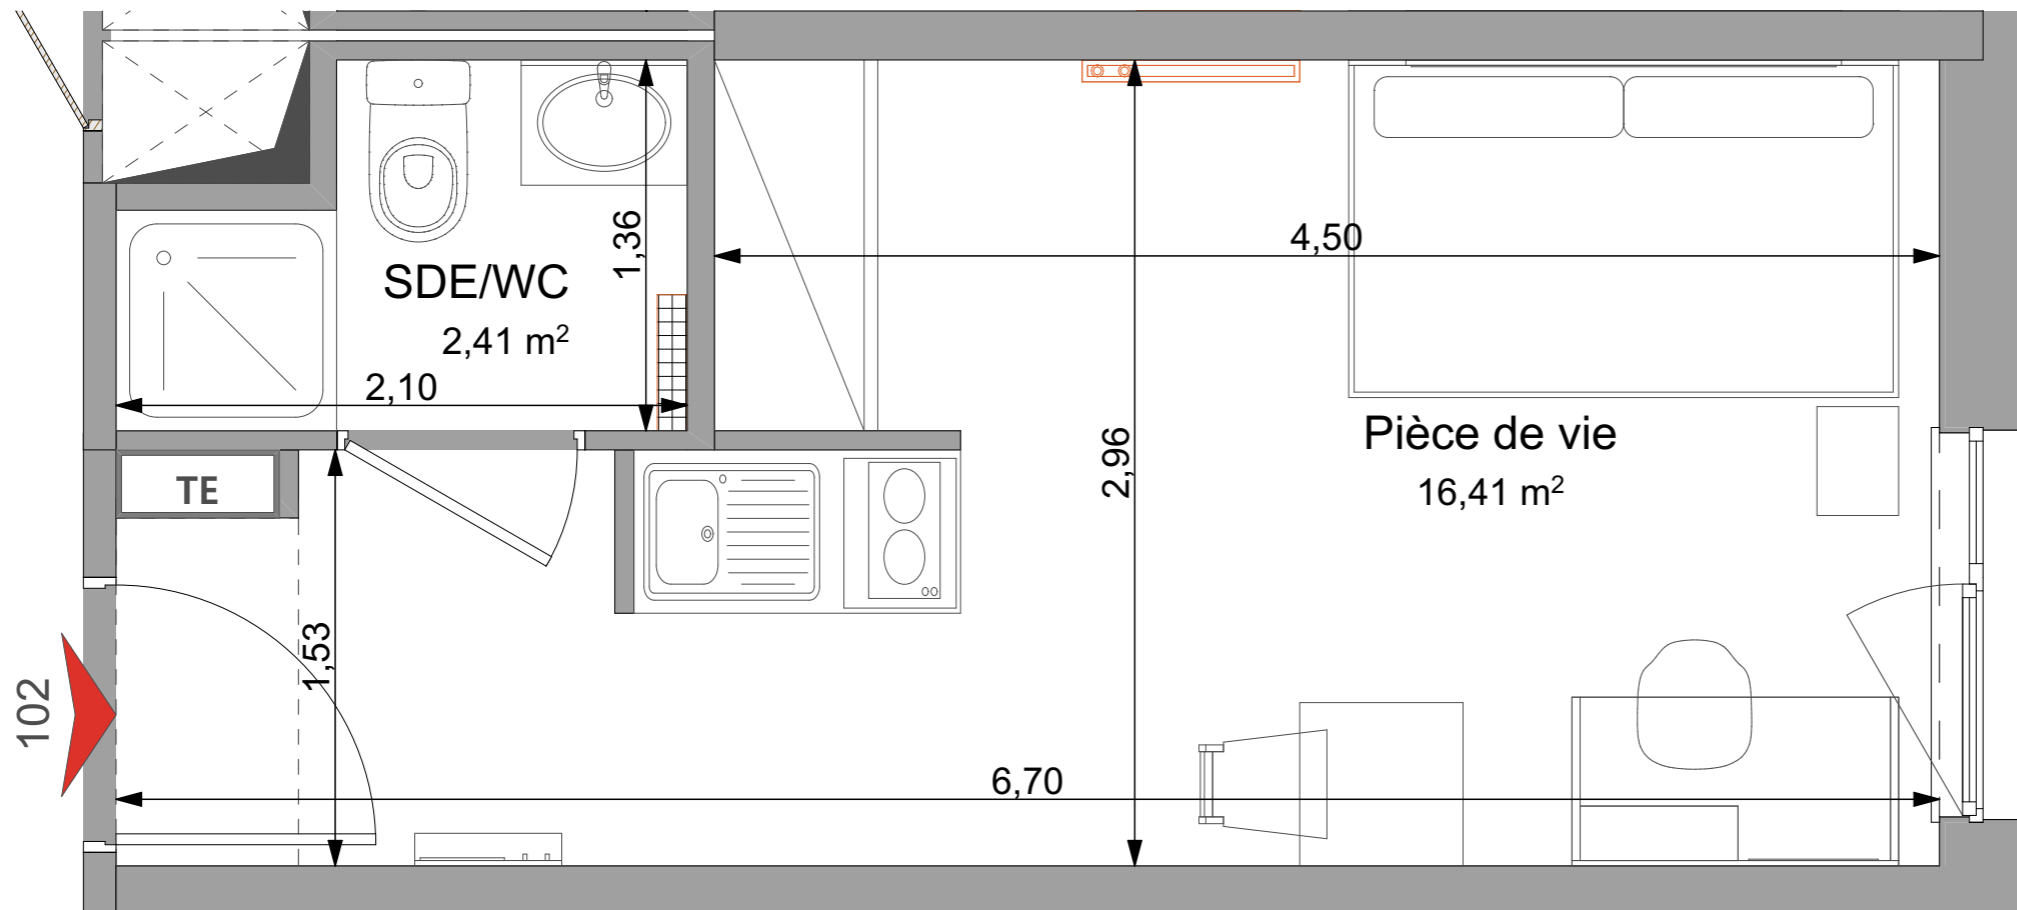

102 STUDIO R+1	
Pièce à vivre	16.41 m ²
SdE/WC	2.41 m ²
Total surface habitable	18.82 m²

- Faux-plafonds
- Radiateur sèche-serviette
- Gaine technique
- Radiateur
- Placard
- TE Tableau électrique
- MTV Meuble télévision

Date:
23/02/2024

Indice:
0

Les surfaces, cotes, gaines, retombées, soffites et faux-plafonds, ainsi que l'emplacement des sanitaires, ne sont pas tous figurés ou le sont à titre indicatif. Des modifications sont susceptibles d'être apportées en fonction des impératifs administratifs, des contraintes techniques de conception et des tolérances d'exécution, tant en ce qui concerne les dimensions libres que les équipements et les réseaux divers, les appareillages sanitaires et électriques. Seuls seront fournis les équipements figurant sur le descriptif en annexe de l'acte de vente.