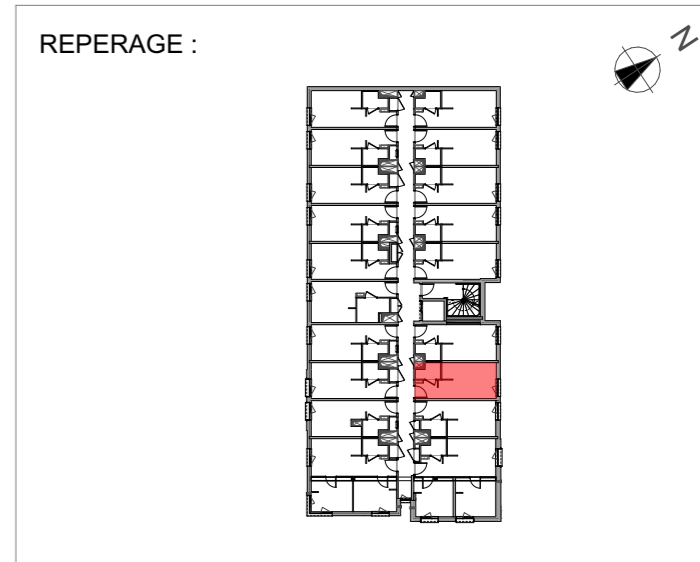

102 STUDIO R+1	
Pièce à vivre	16.41 m ²
SdE/WC	2.41 m ²
Total surface habitable	18.82 m²

- Faux-plafonds
- Radiateur sèche-serviette
- Gaine technique
- Radiateur
- Placard
- TE Tableau électrique
- MTV Meuble télévision

Date:
23/02/2024

Indice:
0

Les surfaces, cotes, gaines, retombées, soffites et faux-plafonds, ainsi que l'emplacement des sanitaires, ne sont pas tous figurés ou le sont à titre indicatif. Des modifications sont susceptibles d'être apportées en fonction des impératifs administratifs, des contraintes techniques de conception et des tolérances d'exécution, tant en ce qui concerne les dimensions libres que les équipements et les réseaux divers, les appareillages sanitaires et électriques. Seuls seront fournis les équipements figurant sur le descriptif en annexe de l'acte de vente.