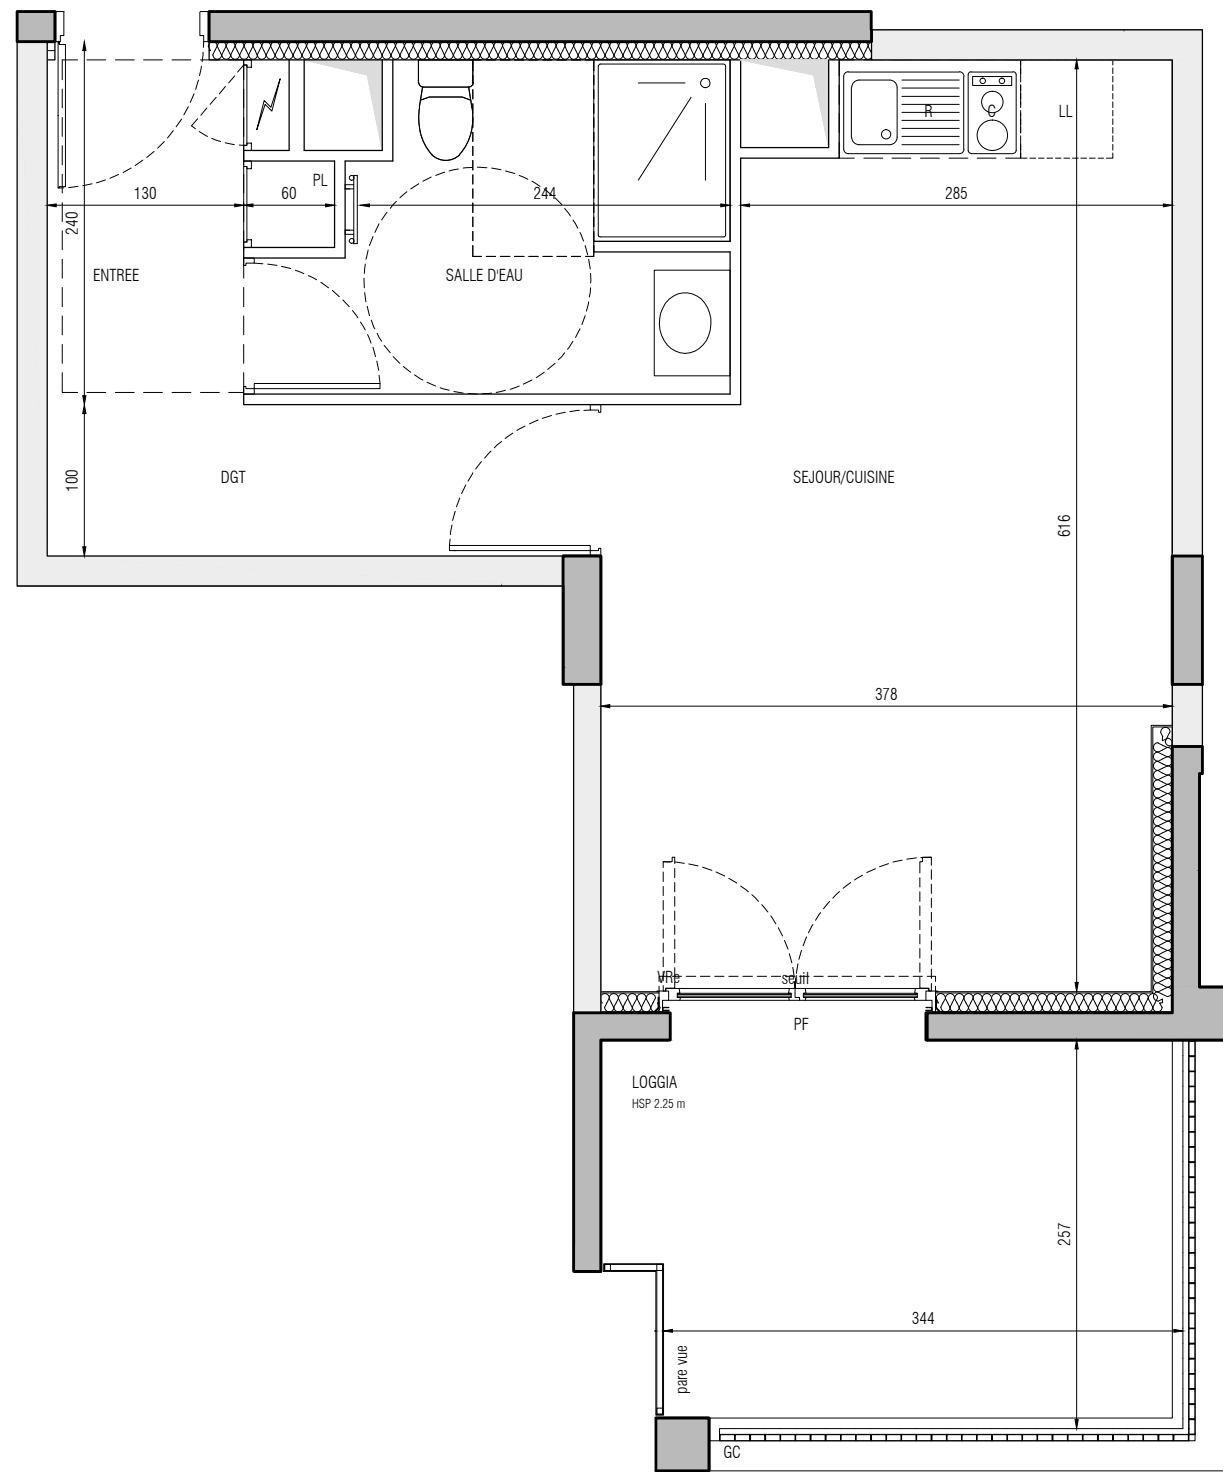

N° B 1203

**LOIRE EN SCÈNE**  
**NANTES 44**

BOULEVARD FRANÇOIS BLANCHO  
44000 NANTES

BATIMENT B  
APPARTEMENT DE 1 PIÈCE  
n° B1203 au 12ème étage

ENTREE + PL	3.42 m²
DEGAGEMENT	3.59 m²
SEJOUR/CUISINE	20.51 m²
SALLE D'EAU	5.89 m²
<b>SURFACE TOTALE HABITABLE</b>	<b>33.41 m²</b>
LOGGIA	9.42 m²

**LEGENDE**

FE	Fenêtre		Sèche Serviette
PF	Porte Fenêtre	R	Réfrigérateur
VR	Volet Roulant électrique	LV	Lave Vaisselle
VR	Volet Roulant	LL	Lave Linge
GC	Garde-corps	C	Cuisson
	Faux plafond	LC	Linéaire complémentaire
	Tableau électrique		
PL	Placard		

Indice 0 JANVIER 2020

Echelle :

**architectes babin + renaud**

Les surfaces, cotes, gaines, retombées, soffites et faux-plafonds ainsi que l'emplacement des sanitaires ne sont pas tous figurés ou le sont à titre indicatif. Des modifications sont susceptibles d'être apportées à ce plan en fonction des impératifs administratifs, des contraintes techniques de conception et des tolérances d'exécution, tant en ce qui concerne les dimensions libres que les équipements, les menuiseries et les réseaux divers, les appareillages sanitaires et électriques. Seuls seront fournis les équipements figurants sur le descriptif en annexe de l'acte de vente.