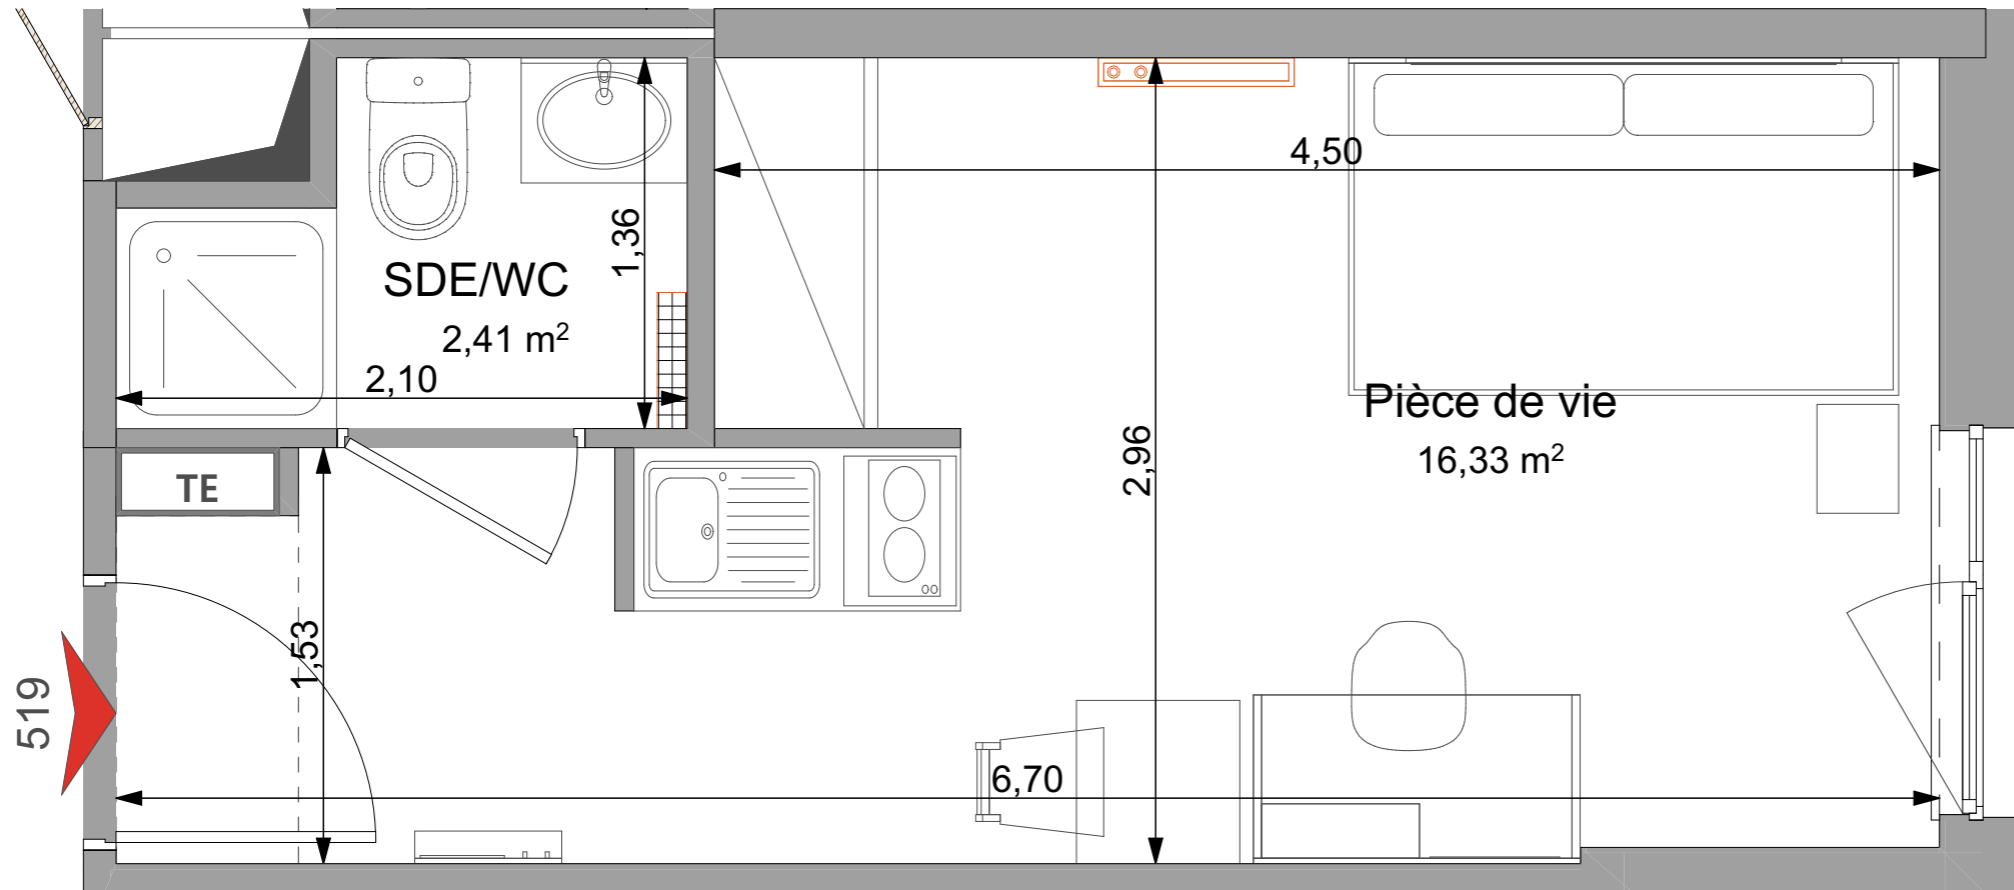

519 STUDIO R+5	
Pièce à vivre	16.33 m ²
SdE/WC	2.41 m ²
Total surface habitable	18.74 m²

- Faux-plafonds
- Gaine technique
- Placard
- Tableau électrique
- Radiateur sèche-serviette
- Radiateur
- Meuble télévision

Date:
23/02/2024

Indice:
0

Les surfaces, cotes, gaines, retombées, soffites et faux-plafonds, ainsi que l'emplacement des sanitaires, ne sont pas tous figurés ou le sont à titre indicatif. Des modifications sont susceptibles d'être apportées en fonction des impératifs administratifs, des contraintes techniques de conception et des tolérances d'exécution, tant en ce qui concerne les dimensions libres que les équipements et les réseaux divers, les appareillages sanitaires et électriques. Seuls seront fournis les équipements figurant sur le descriptif en annexe de l'acte de vente.