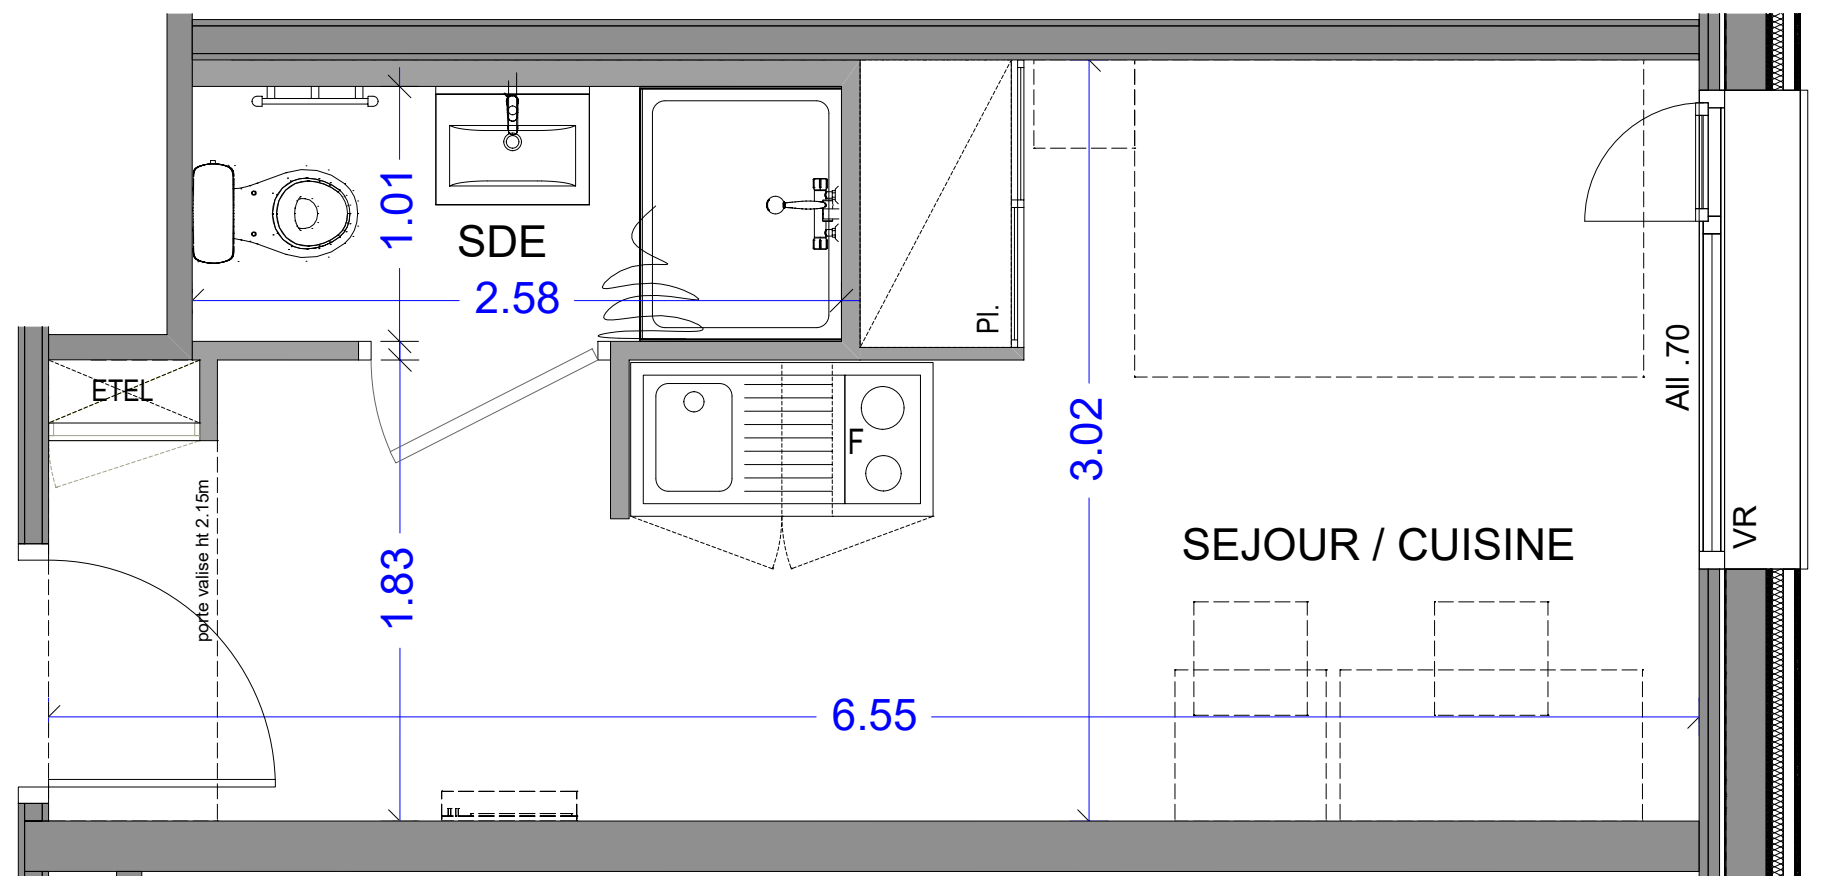

17 ALL. JEAN MONNET
74940 ANNECY

Appartement 1 pièce
n° 1-15 - 1er étage

| | |
|------------------|----------------------|
| SEJOUR / CUISINE | 15.60 m ² |
| SALLE D'EAU | 2.61 m ² |

SURFACE HABITABLE TOTALE 18.21 m²

| LEGENDE | |
|---------|-------------------------|
| Pl. : | Placard |
| EDEL: | Tableau électrique |
| F : | Frigo |
| VR : | Volet roulant |
| All : | Allège |
| PF : | Porte fenêtre |
| [] : | Soffite et faux plafond |