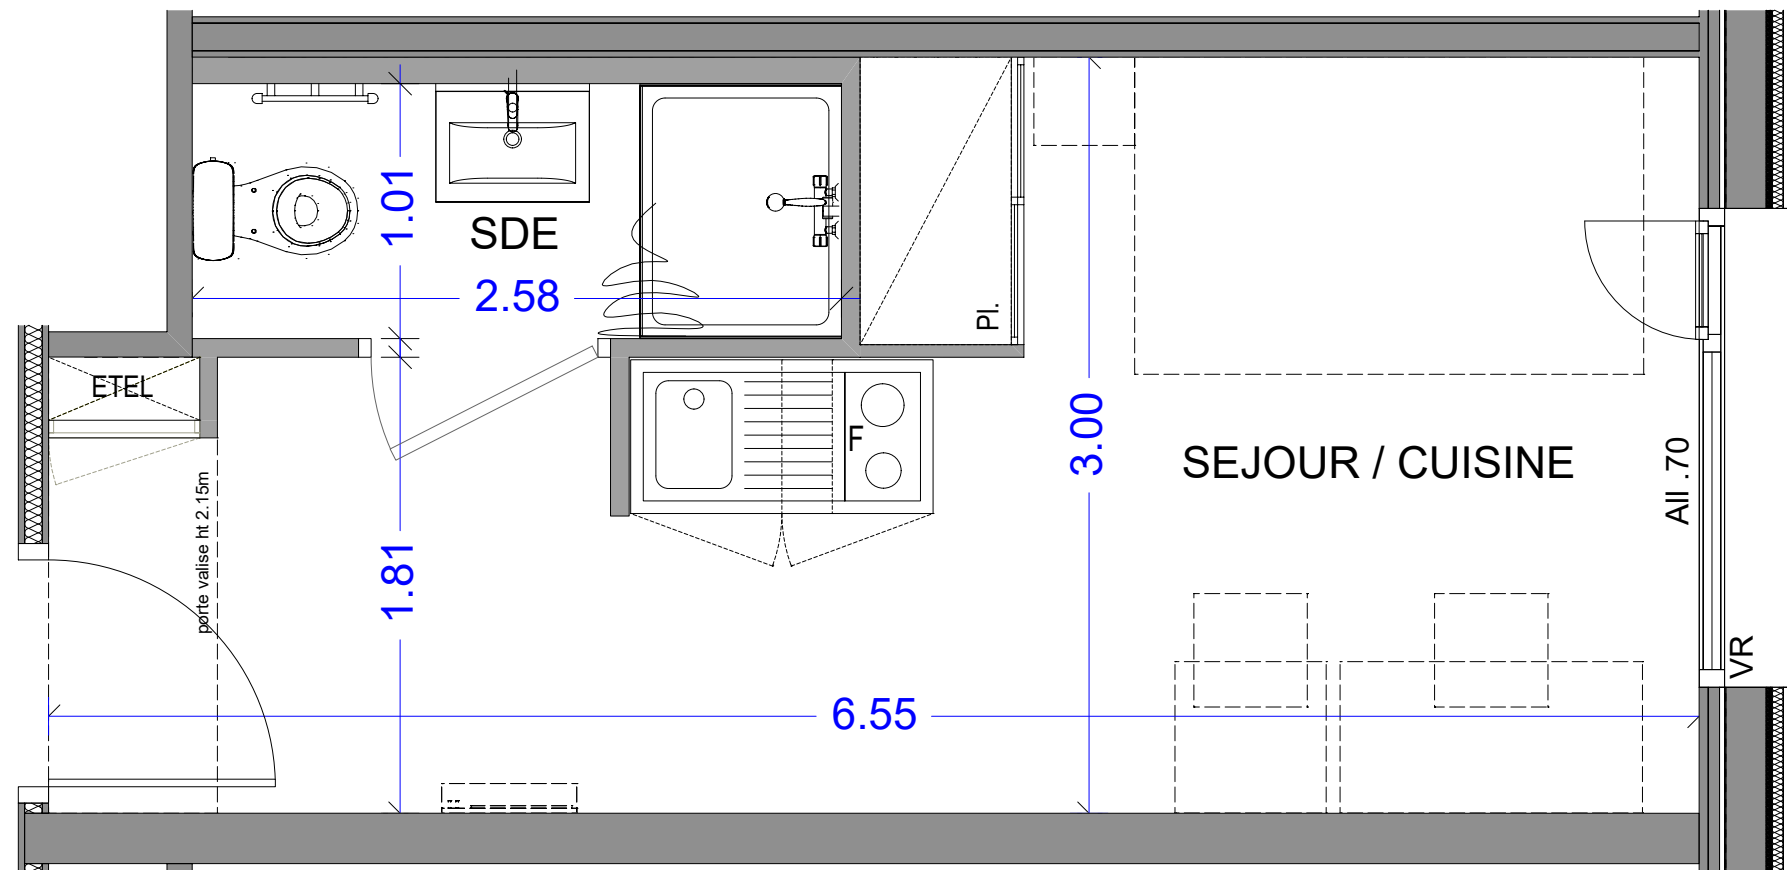

17 ALL. JEAN MONNET
74940 ANNECY

Appartement 1 pièce
n° 5-10 - 5ième étage

SEJOUR / CUISINE	15.47 m ²
SALLE D'EAU	2.61 m ²

SURFACE HABITABLE TOTALE 18.08 m²

LEGENDE

- Pl. : Placard
- ETEL: Tableau électrique
- F : Frigo
- VR : Volet roulant
- All : Allège
- PF : Porte fenêtre
- [] : Soffite et faux plafond