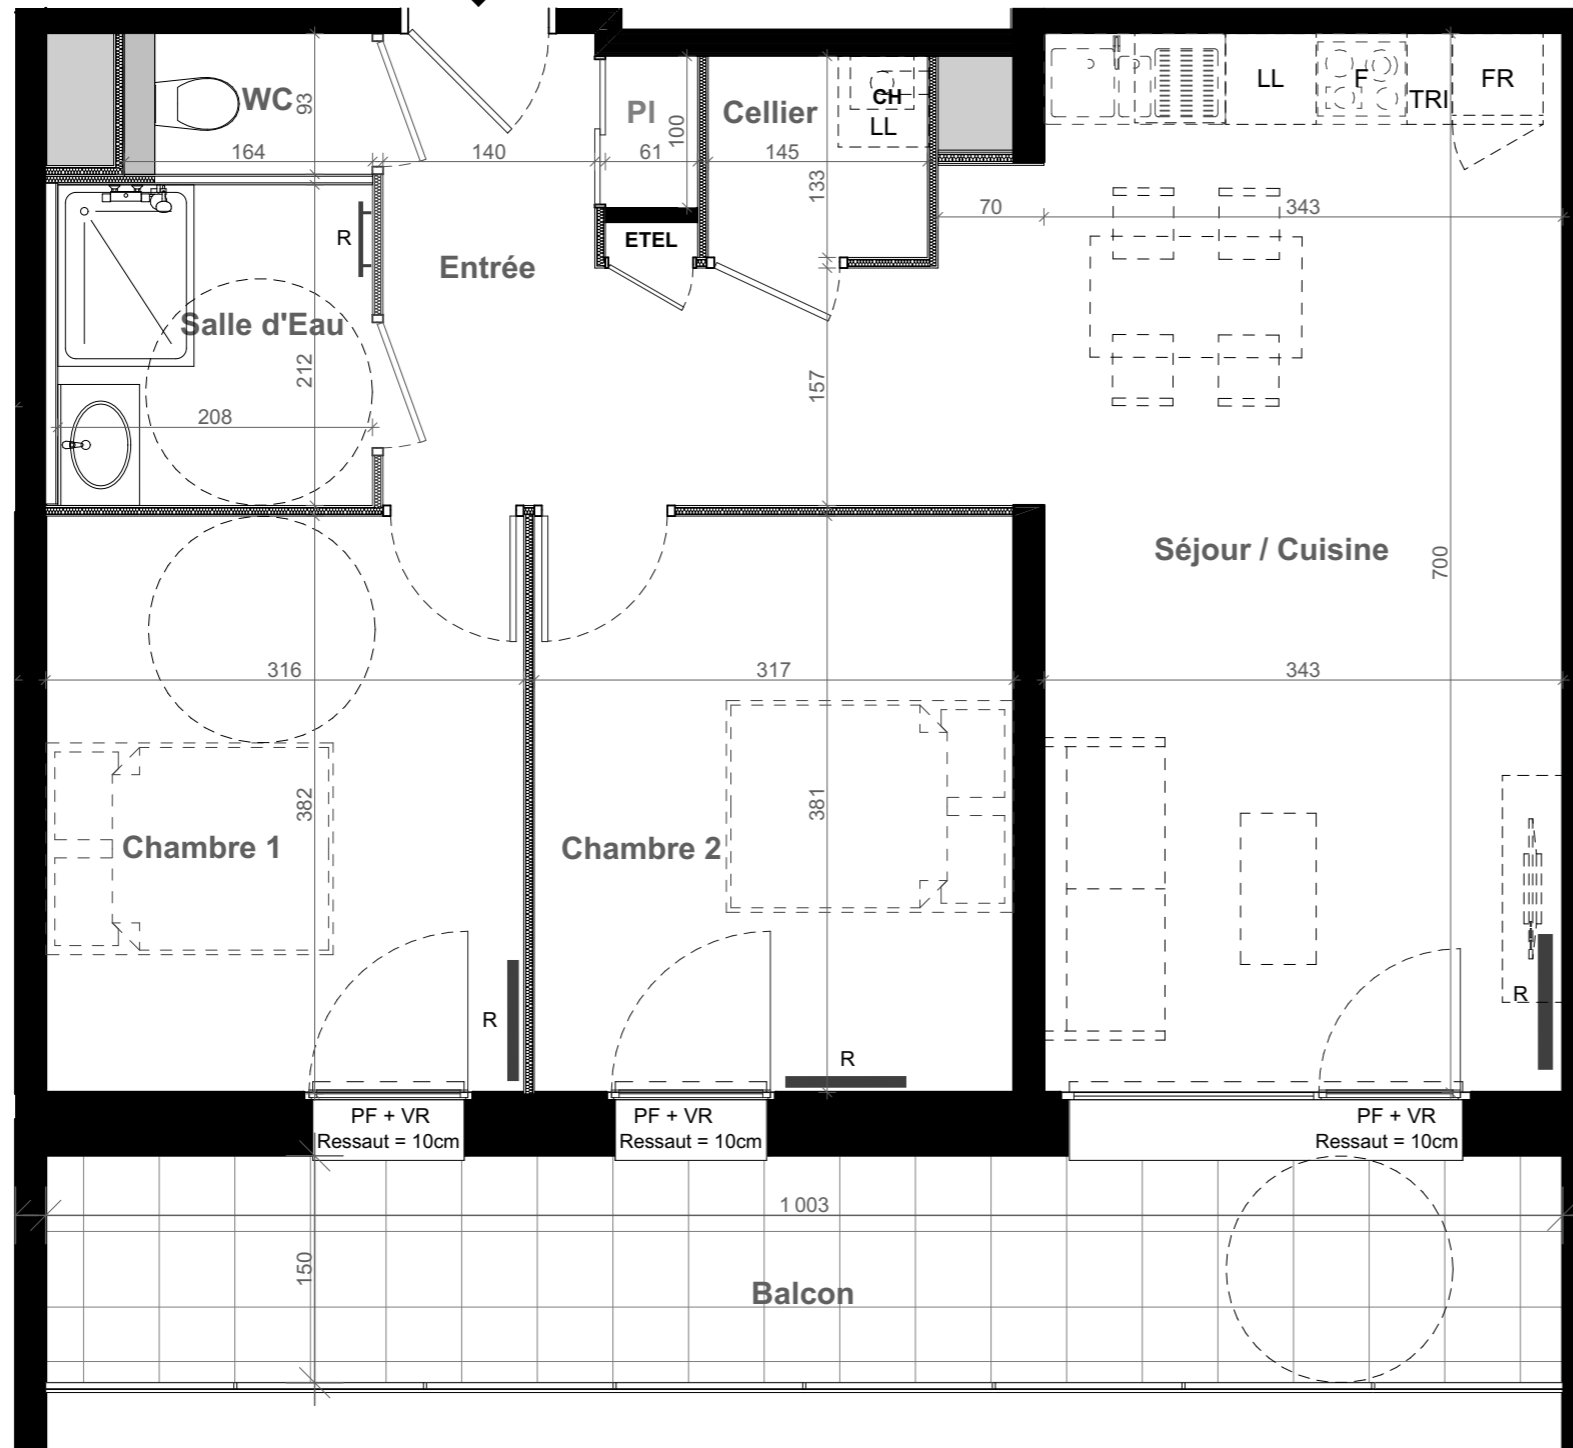

C443

BÂTIMENT	NIVEAU	TYPE	N°
C	4	T3	C443

Surfaces Habitables

Entrée	6,09
Séjour-Cuisine	28,29
Cellier	1,94
Chambre 1	12,04
Chambre 2	12,08
Salle d'eau	4,41
WC	1,34
Total	66,19 m²

LEGENDE

- PI : Placard
- Fe : Fenêtre
- PF : Porte fenêtre
- CH : Chaudière
- LL : Lave Linge
- LV : Lave Vaisselle
- FR : Frigo
- TRI : Tri selectif
- F : Four
- R : Radiateur
- BEC : Ballon d'Eau Chaude
- VR : Volet Roulant
- EDEL : Tableau électrique

Surfaces Annexes

Balcon	15,05 m²
--------	----------