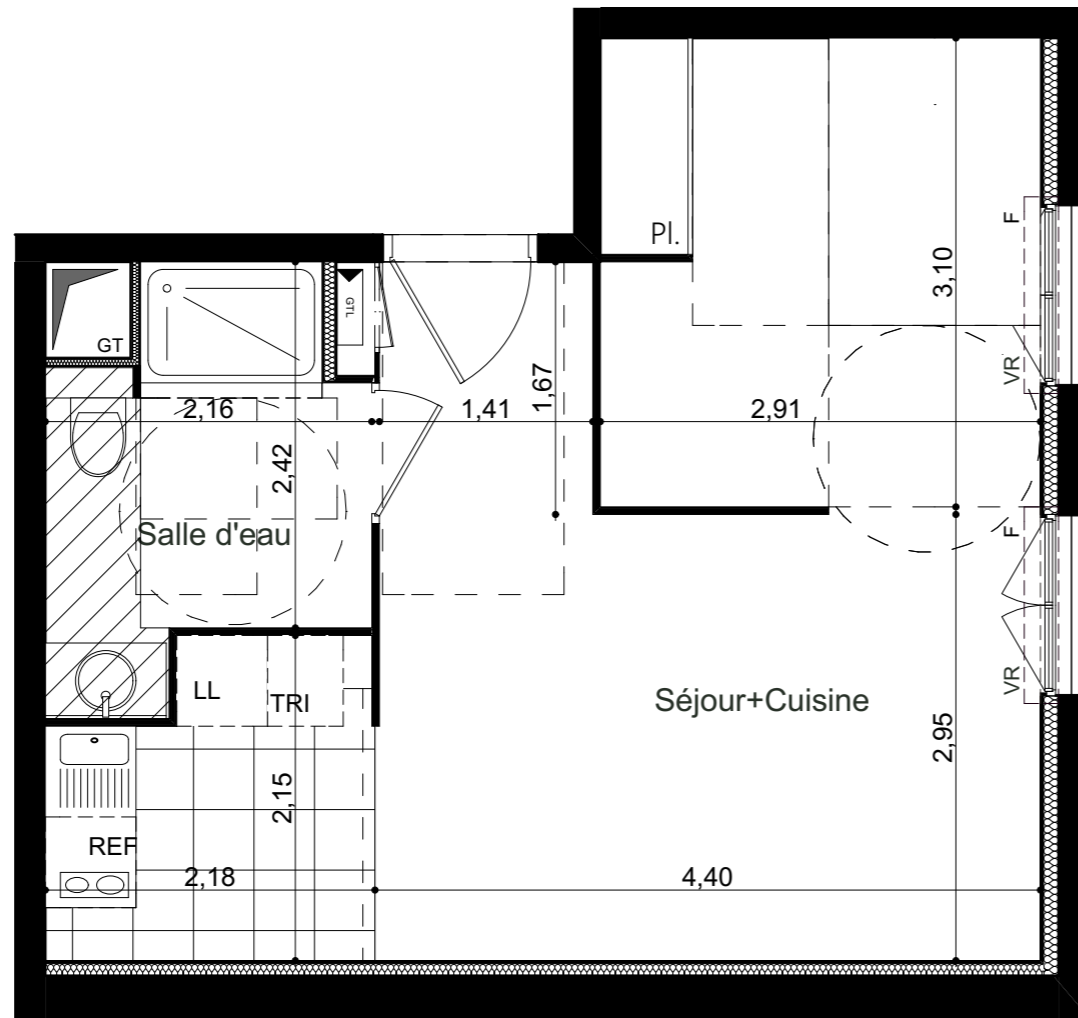

L'ORFÈVRE

L'ORFÈVRE
- 92140 - CLAMART -

1° étage Bât B Type : 1P N° 104

Séjour+Cuisine 28,72 m²
Salle d'eau 5,00 m²
SURFACE HABITABLE TOTALE 33,72 m²

	Surface carrelée	VR	Volets roulants
	Gaine technique elec	F	Fenêtre
	Soffites : HSFP 2.20m env.	FR	Fenêtre ronde
	Gaine technique	PF	Porte fenêtre
	Gaine vide	Pl.	Placard
	Caillebotis Seuil < 25cm	REF	Réfrigérateur
		CUI	Cuisinière
		LV	Lave-vaisselle
		LL	Lave-linge
		TRI	Tri sélectif

07 AVRIL 2022

INDICE : 01

Les surfaces, côtes, gaines, retombées, soffites et faux plafonds ainsi que l'emplacement des sanitaires ne sont pas tous figurés ou le sont à titre indicatif. Des modifications sont susceptibles d'être apportées à ce plan en fonction des impératifs administratifs, des contraintes techniques de conception et des tolérances d'exécution, tant en ce qui concerne les dimensions libres que les équipements et les réseaux divers, les appareillages sanitaires et électriques. Seuls seront fournis les équipements figurant sur le descriptif en annexe de l'acte de vente.