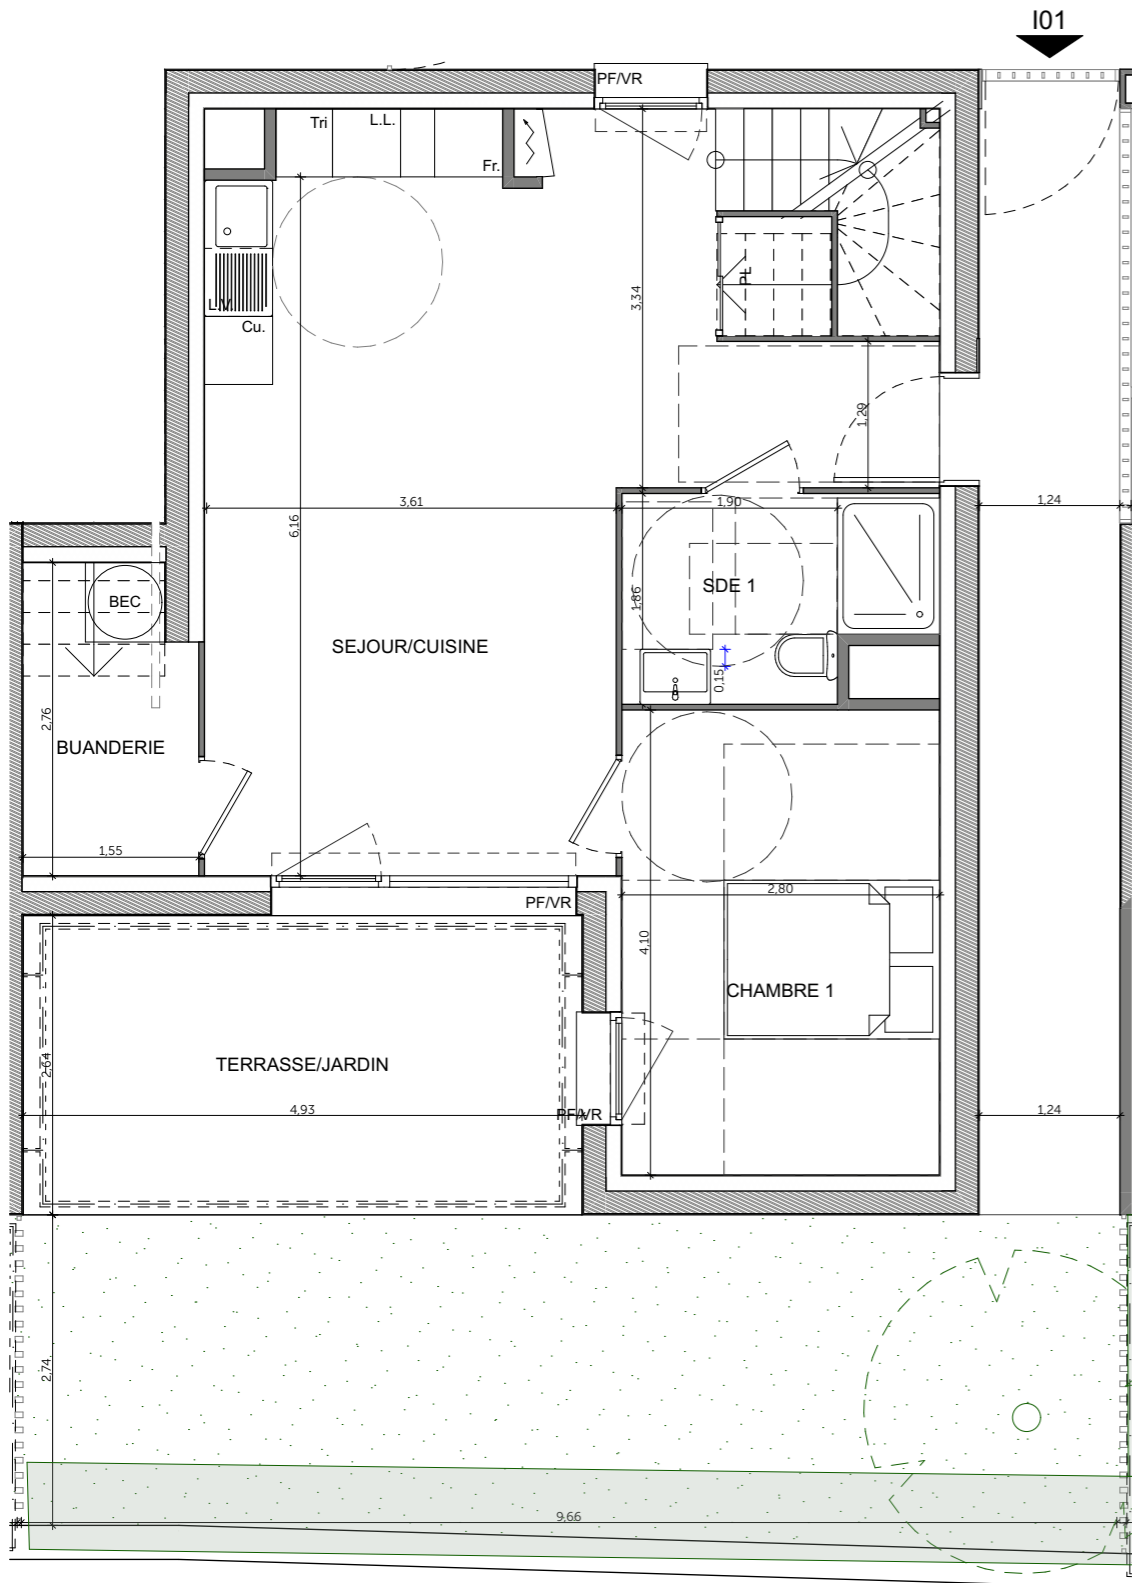

- VENCE -

Avenue Rhin Danube
Avenue Henri Giraud

4 PIECES
Bâtiment I_ I01 - RDC et R+1

Séjour Cuisine	30,44
Buanderie	4,07
Chambre 1	11,48
Chambre 2	10,55
Chambre 3	11,25
Sde	4,65
Sde 2	5,03
Dégagement	3,16
Surface habitable totale	80,63 m²
Terrasse	66,93

GT	Gaine Technique	PL	Placard
HSP	Soffites : HSP	VR	Volets roulants
F	Fenêtre	VB	Volets battants
PF	Porte fenêtre	BEC	Ballon d'eau chaude
TE	Tableau électrique		

02/04/2021

Indice