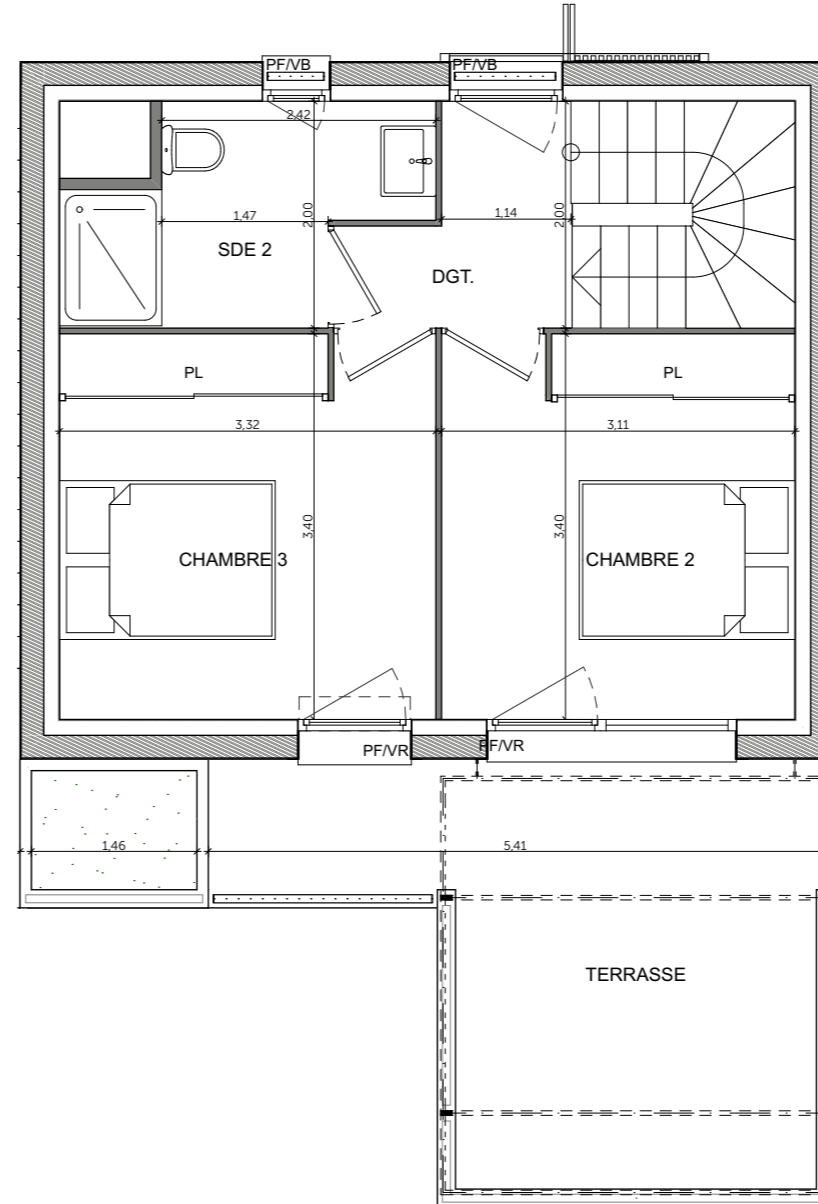

- VENCE -

Avenue Rhin Danube
Avenue Henri Giraud

4 PIECES
Bâtiment I_ I01 - RDC et R+1

Séjour Cuisine	30,44
Buanderie	4,07
Chambre 1	11,48
Chambre 2	10,55
Chambre 3	11,25
Sde	4,65
Sde 2	5,03
Dégagement	3,16
Surface habitable totale	80,63 m²
Terrasse	66,93

GT	Gaine Technique	PL	Placard
HSP	Soffites : HSP	VR	Volets roulants
F	Fenêtre	VB	Volets battants
PF	Porte fenêtre	BEC	Ballon d'eau chaude
TE	Tableau électrique		

02/04/2021

Indice