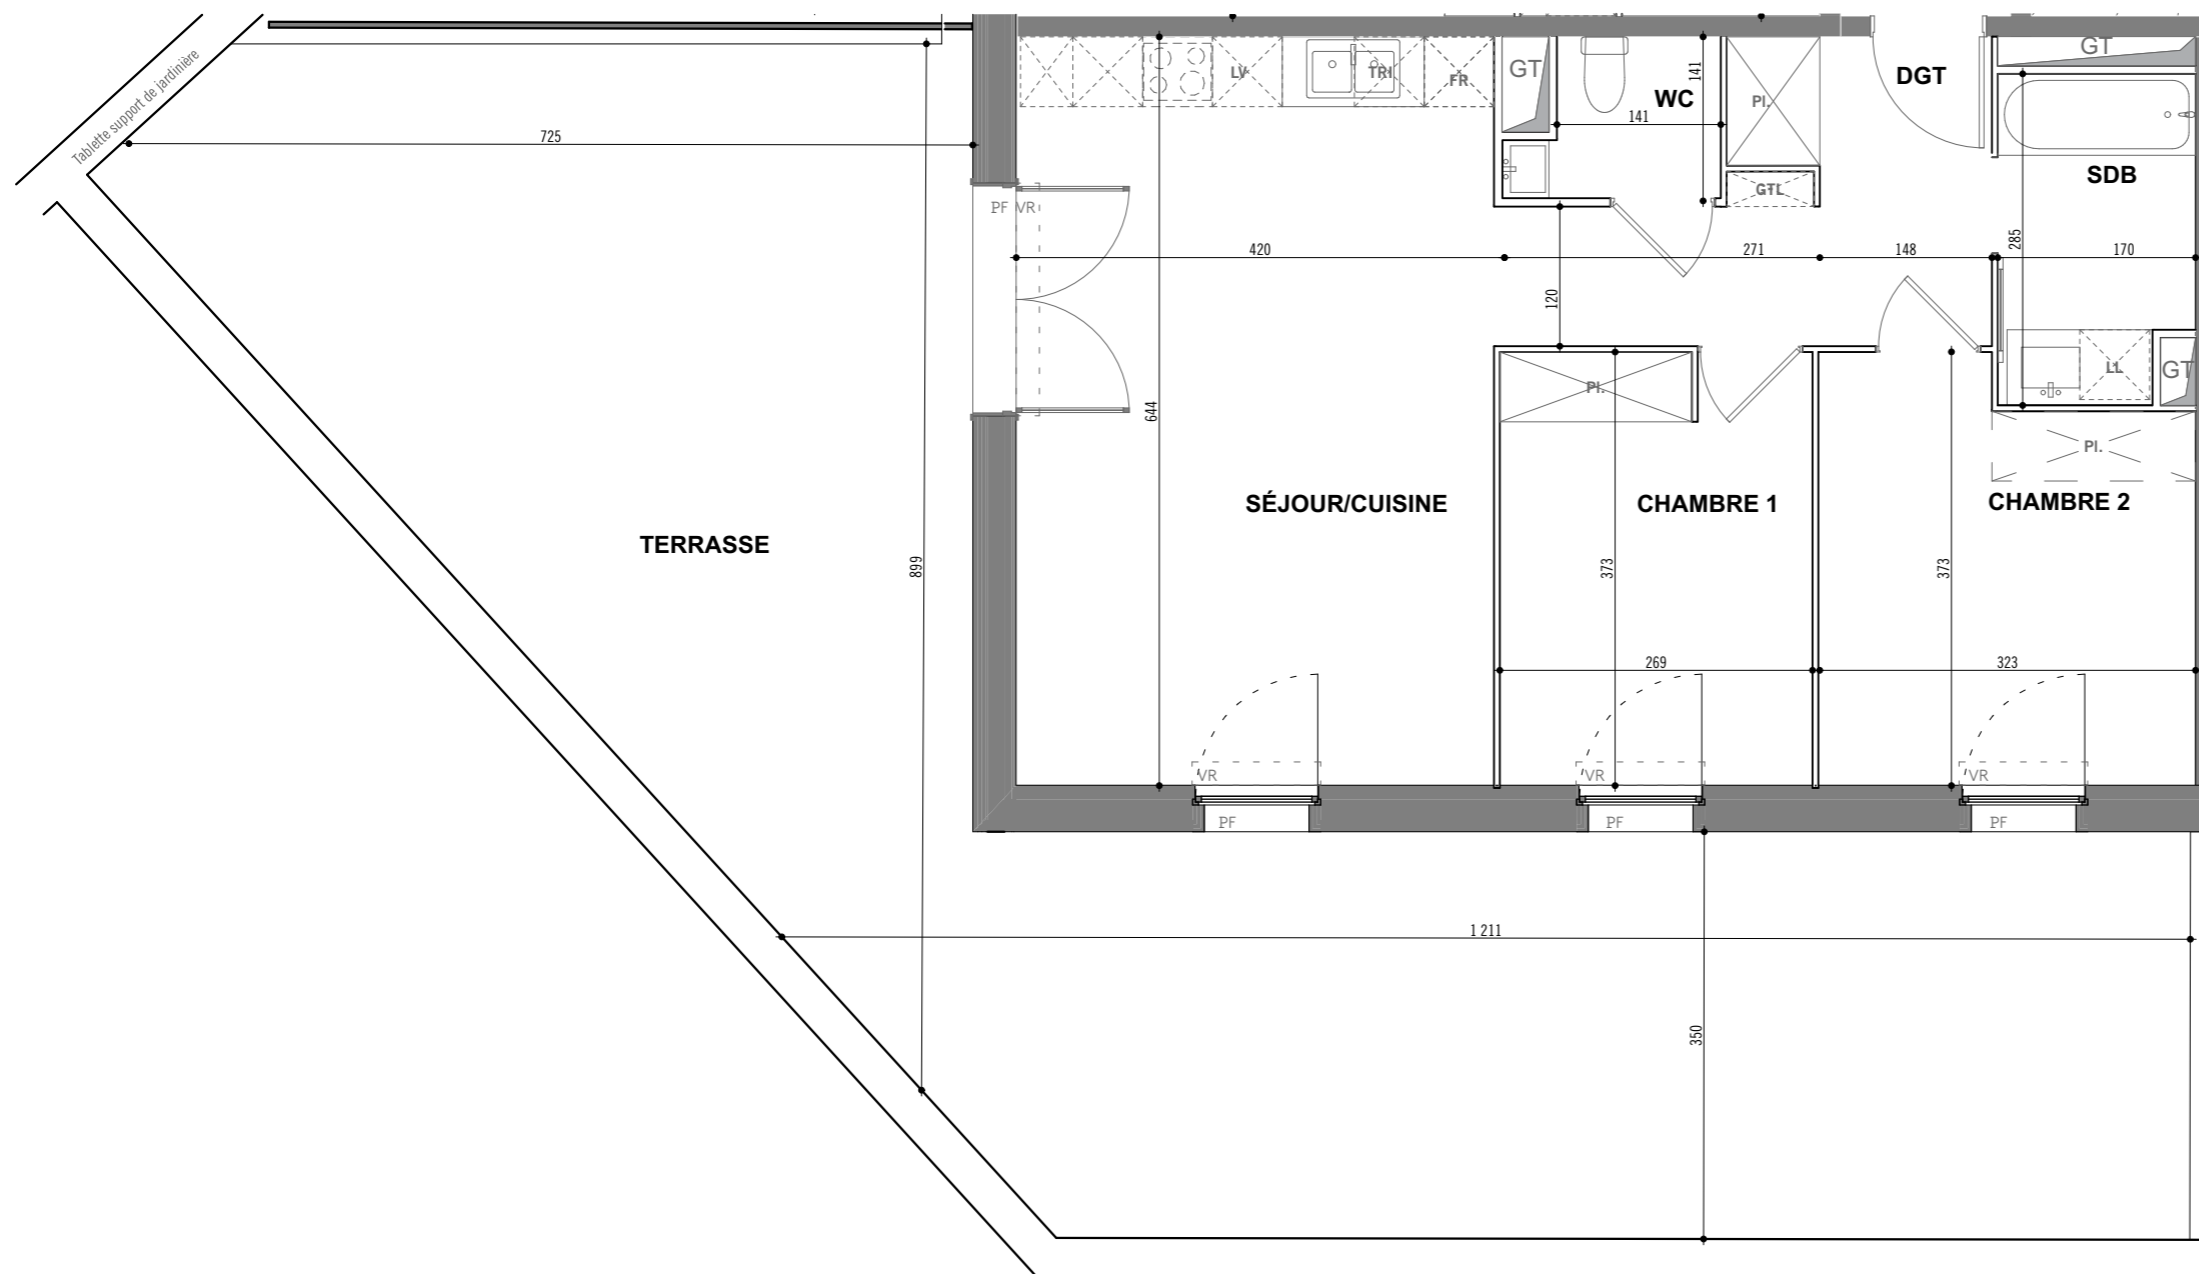

RÉSIDENCE FRESH TOUCH

SAINT-MARTIN-DU-TOUCH (31)

Rue André Turcat

3 PIÈCES

Bâtiment A - A14- 1er étage

SÉJOUR/CUISINE	26,4
DGT	8,2
CHAMBRE 1	10,0
CHAMBRE 2	11,2
SDB	4,6
WC	2,2
<b>SURFACE HABITABLE TOTALE</b>	<b>62,6 m<sup>2</sup></b>
TERRASSE	76,2

- GT Gains techniques
- Sofites : HSP. 2.20m env
- F Fenêtre
- PF Porte Fenêtre
- Tableau électrique
- Placard non PMR À réaliser si demande du client en non PMR
- PL Placard
- VR Volets roulants
- Poutres