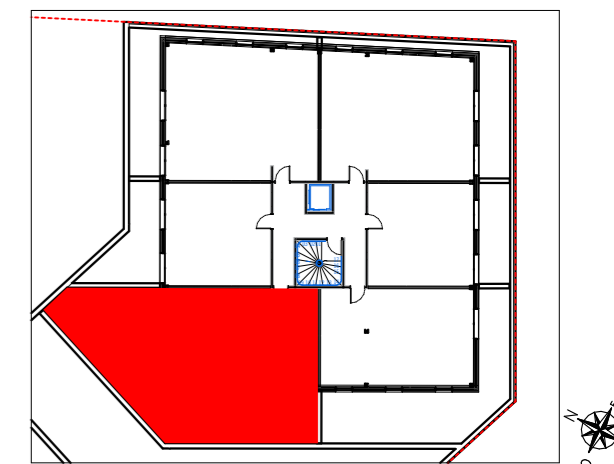

RÉSIDENCE FRESH TOUCH

SAINT-MARTIN-DU-TOUCH (31)

Rue André Turcat

3 PIÈCES

Bâtiment A - A14- 1er étage

SÉJOUR/CUISINE	26,4
DGT	8,2
CHAMBRE 1	10,0
CHAMBRE 2	11,2
SDB	4,6
WC	2,2
<b>SURFACE HABITABLE TOTALE</b>	<b>62,6 m<sup>2</sup></b>
TERRASSE	76,2

- GT Gains techniques
- Sofites : HSP. 2.20m env
- F Fenêtre
- PF Porte Fenêtre
- Tableau électrique
- Placard non PMR À réaliser si demande du client en non PMR
- PL Placard
- VR Volets roulants
- Poutres