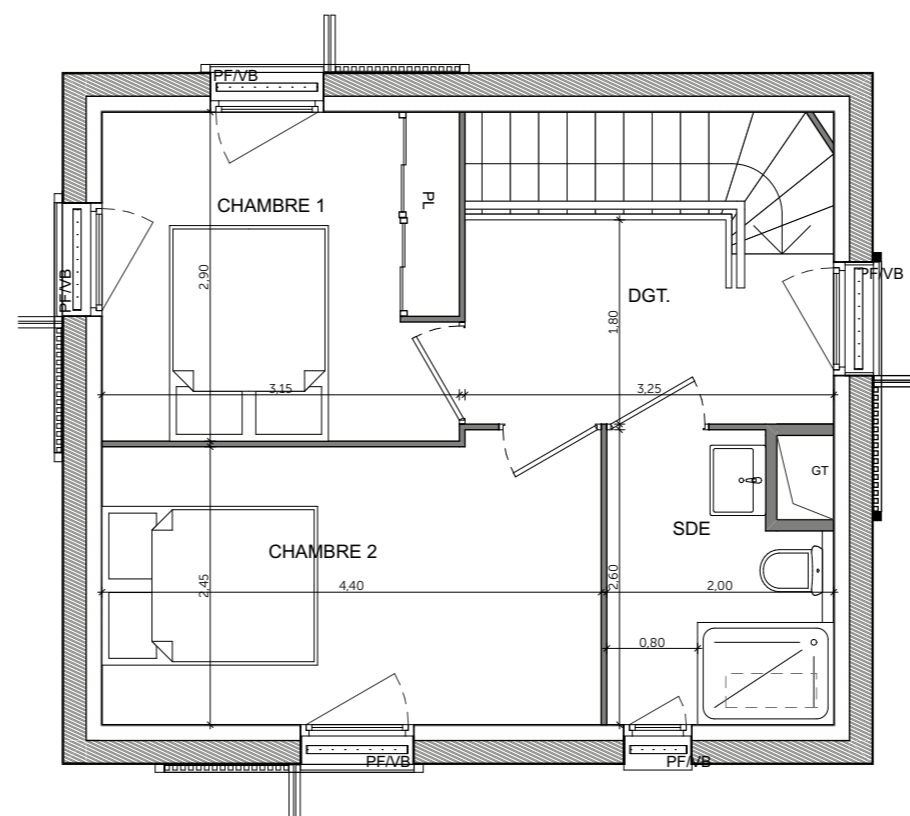

- VENCE -

Avenue Rhin Danube
Avenue Henri Giraud

3 PIECES
Bâtiment I_ I11 - R+1 et R+2

Séjour Cuisine	25,16
Chambre 1	9,11
Chambre 2	10,95
Entrée + PL	4,60
Sde	4,66
Wc	1,24
Dégagement	5,54

Surface habitable totale 61,26 m²

Terrasse 12,43

Gaine Technique	Placard
Soffites : HSP	Volets roulants
Fenêtre	Volets battants
Porte fenêtre	Ballon d'eau chaude
Tableau électrique	

20/04/2021

Indice

FEVRIERCARRE
architectes