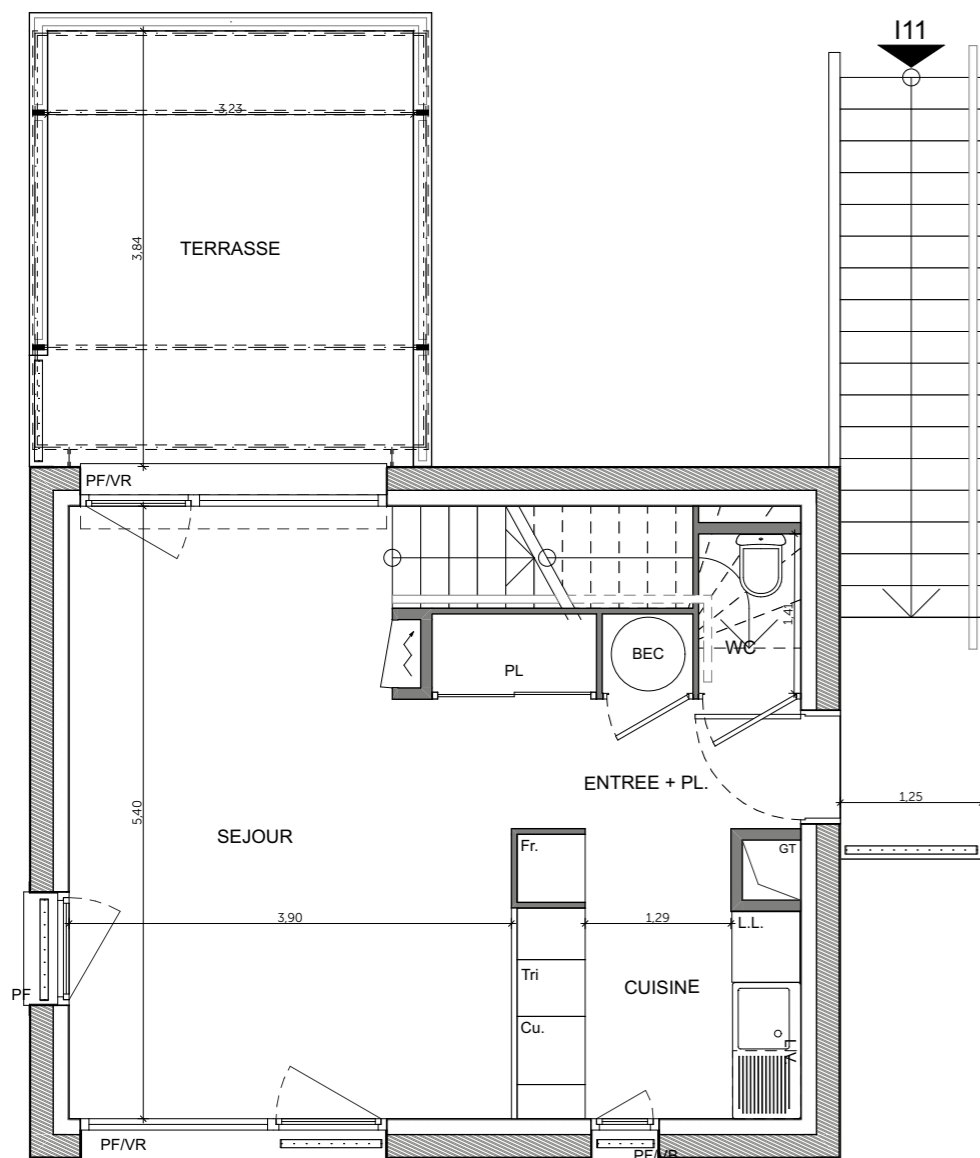

- VENCE -

Avenue Rhin Danube
Avenue Henri Giraud

3 PIECES
Bâtiment I_ I11 - R+1 et R+2

Séjour Cuisine	25,16
Chambre 1	9,11
Chambre 2	10,95
Entrée + PL	4,60
Sde	4,66
Wc	1,24
Dégagement	5,54

Surface habitable totale 61,26 m²

Terrasse 12,43

Gaine Technique	Placard
Soffites : HSP	Volets roulants
Fenêtre	Volets battants
Porte fenêtre	Ballon d'eau chaude
Tableau électrique	

20/04/2021

Indice

FEVRIERCARRE
architectes