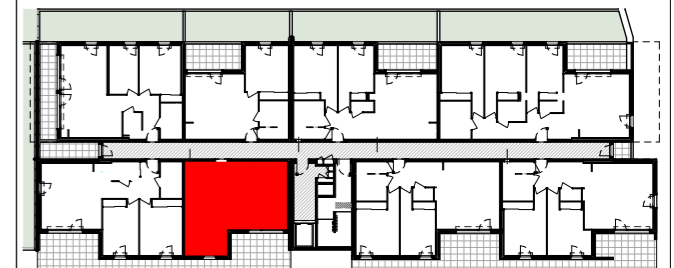

Parc Chagall

- VENCE -

Avenue Rhin Danube
Avenue Henri Giraud

2 PIECES Bâtiment C_ C01 - Rez de jardin	
SEJOUR / CUISINE	25,66
CHAMBRE	13,15
SDE	5,34
Surface habitable totale	44,15 m²
TERRASSE	13,06

GT Gaine Technique	▨ Cloison fusible
▨ Soffites : HSP	PL Placard
F Fenêtre	VR Volets roulants
PF Porte fenêtre	VB Volets battants
⊞ Tableau électrique	BEC Ballon d'eau chaude