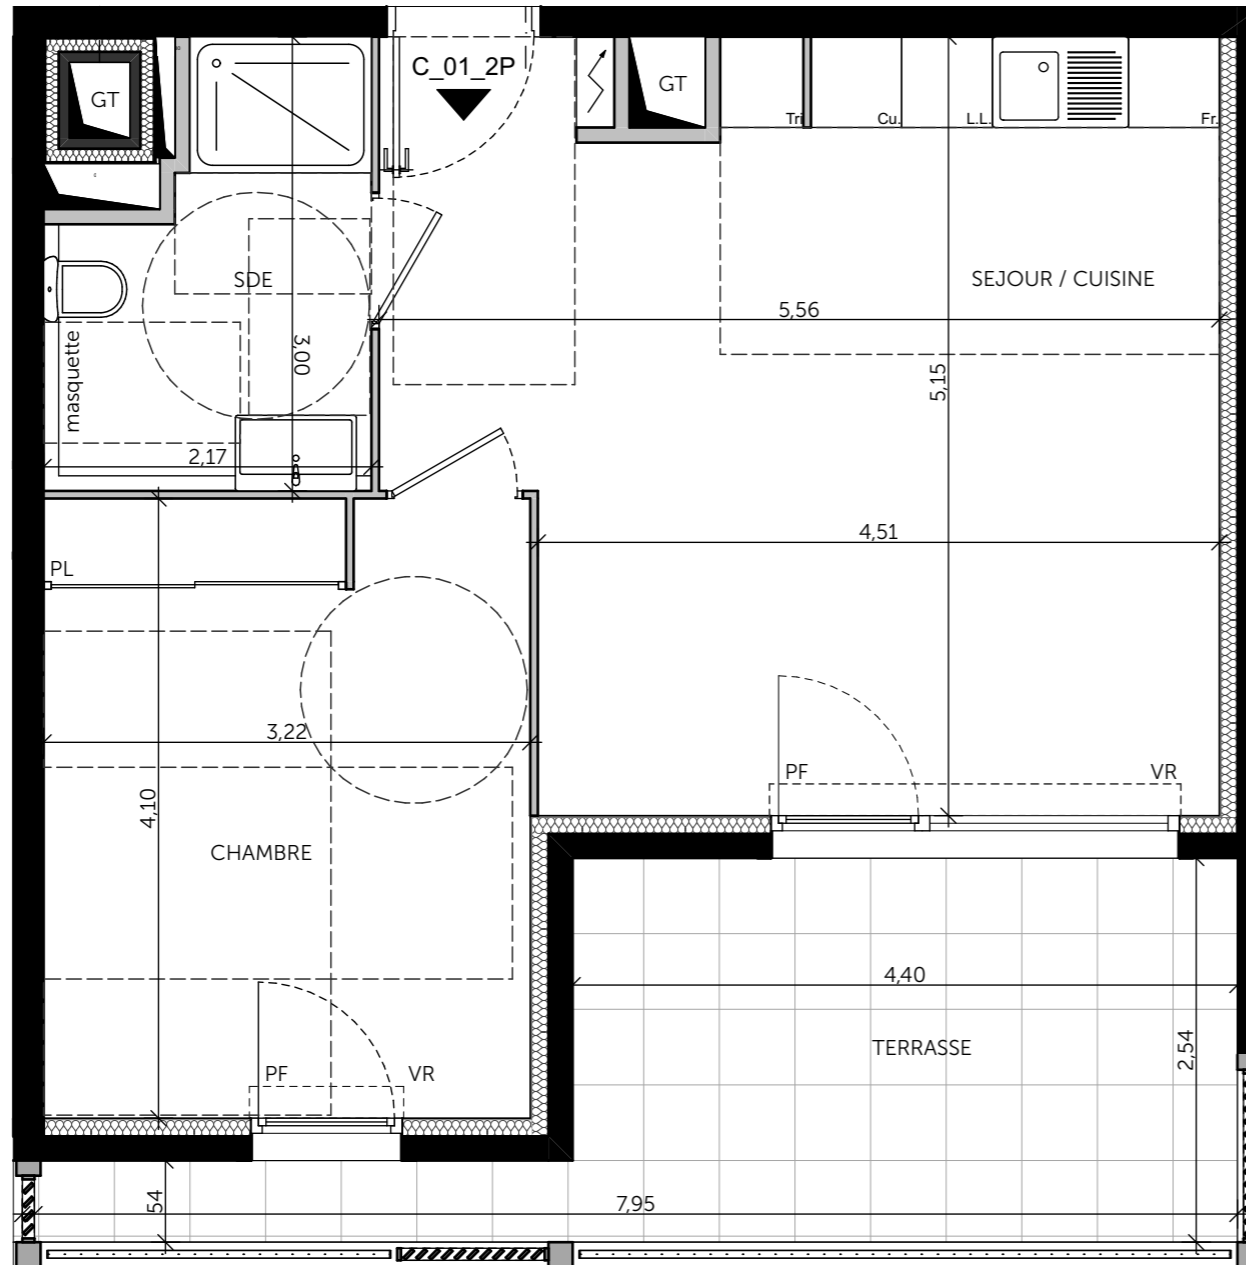

Parc Chagall

- VENCE -

Avenue Rhin Danube
Avenue Henri Giraud

2 PIECES Bâtiment C_ C01 - Rez de jardin	
SEJOUR / CUISINE	25,66
CHAMBRE	13,15
SDE	5,34
Surface habitable totale	44,15 m²
TERRASSE	13,06

GT Gaine Technique	▨ Cloison fusible
▨ Soffites : HSP	PL Placard
F Fenêtre	VR Volets roulants
PF Porte fenêtre	VB Volets battants
⊞ Tableau électrique	BEC Ballon d'eau chaude