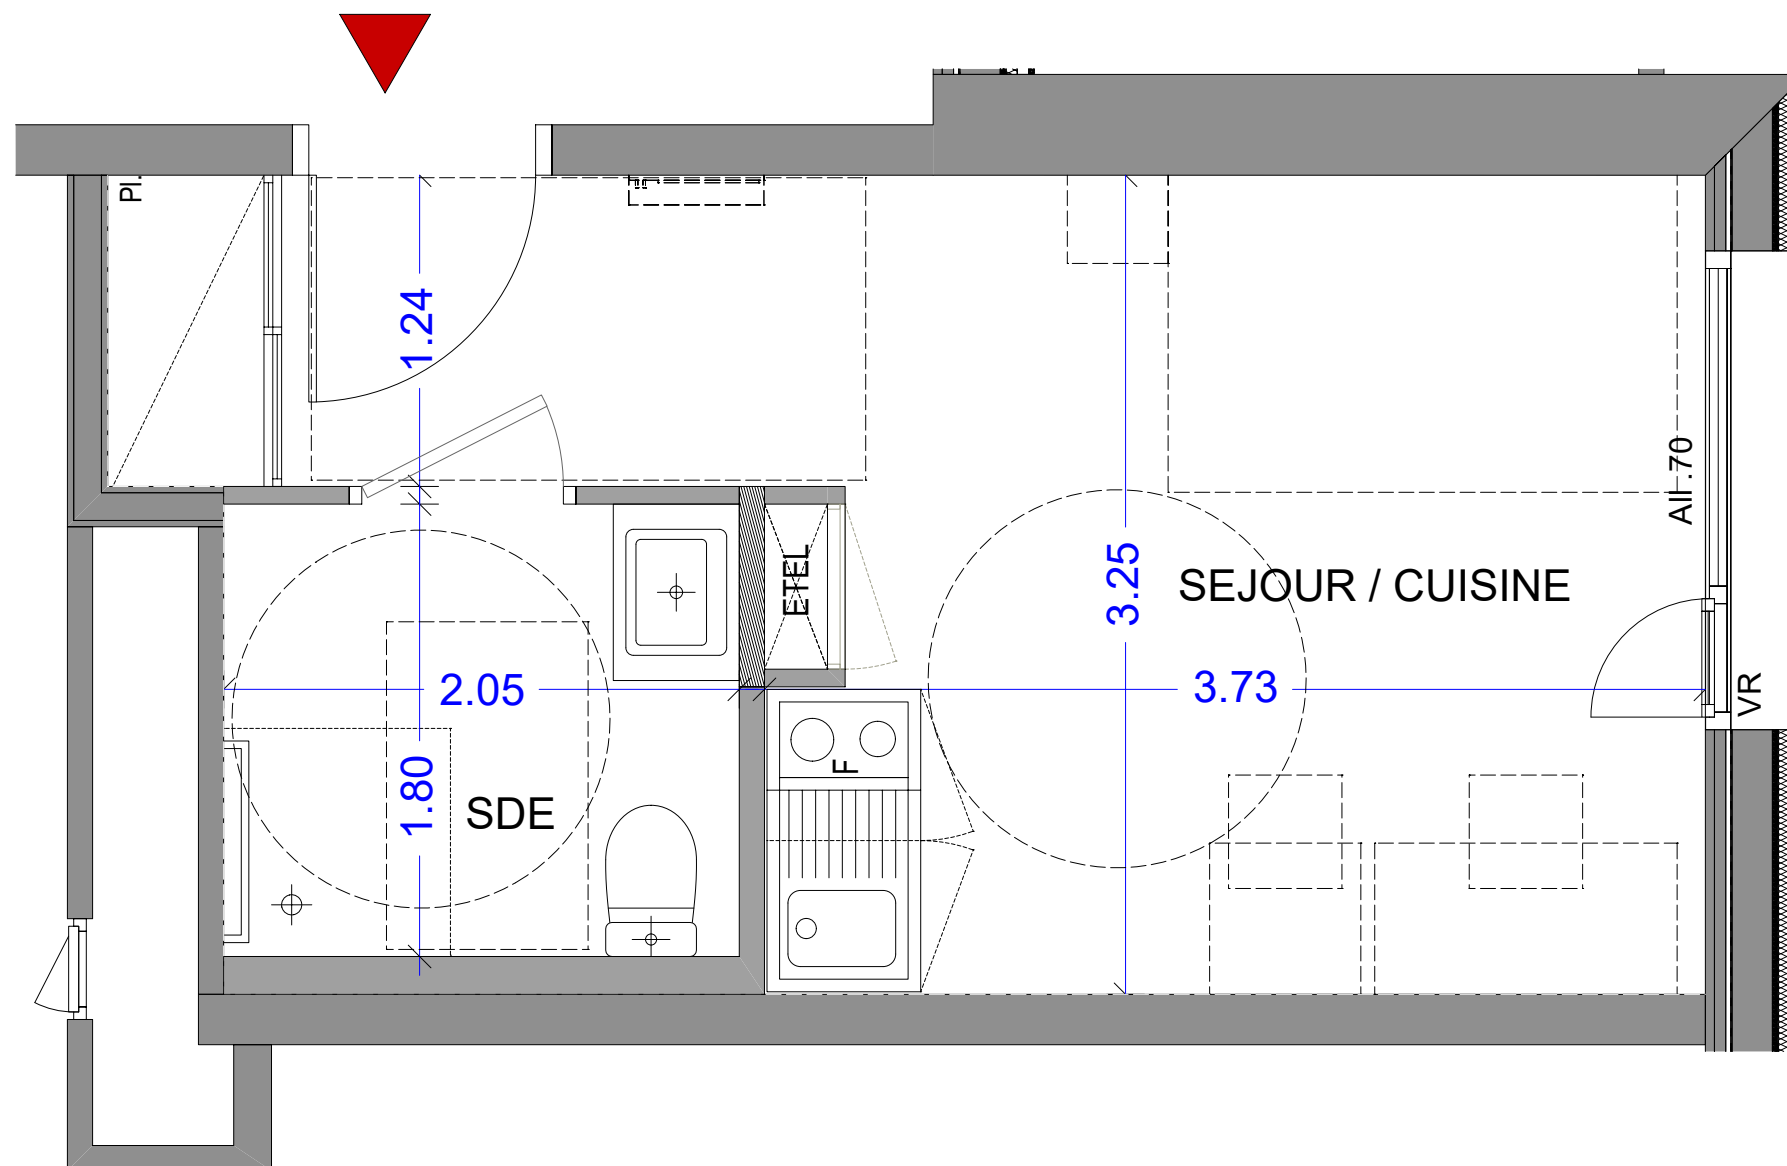

17 ALL. JEAN MONNET
74940 ANNECY

Appartement 1 pièce PMR
n° 4-17 - 4ième étage

SEJOUR / CUISINE	14.81 m ²
SALLE D'EAU	3.67 m ²

SURFACE HABITABLE TOTALE 18.48 m²

LEGENDE

Pl. :	Placard
ETEL:	Tableau électrique
F :	Frigo
VR :	Volet roulant
All :	Allège
PF :	Porte fenêtre
[] :	Soffite et faux plafond