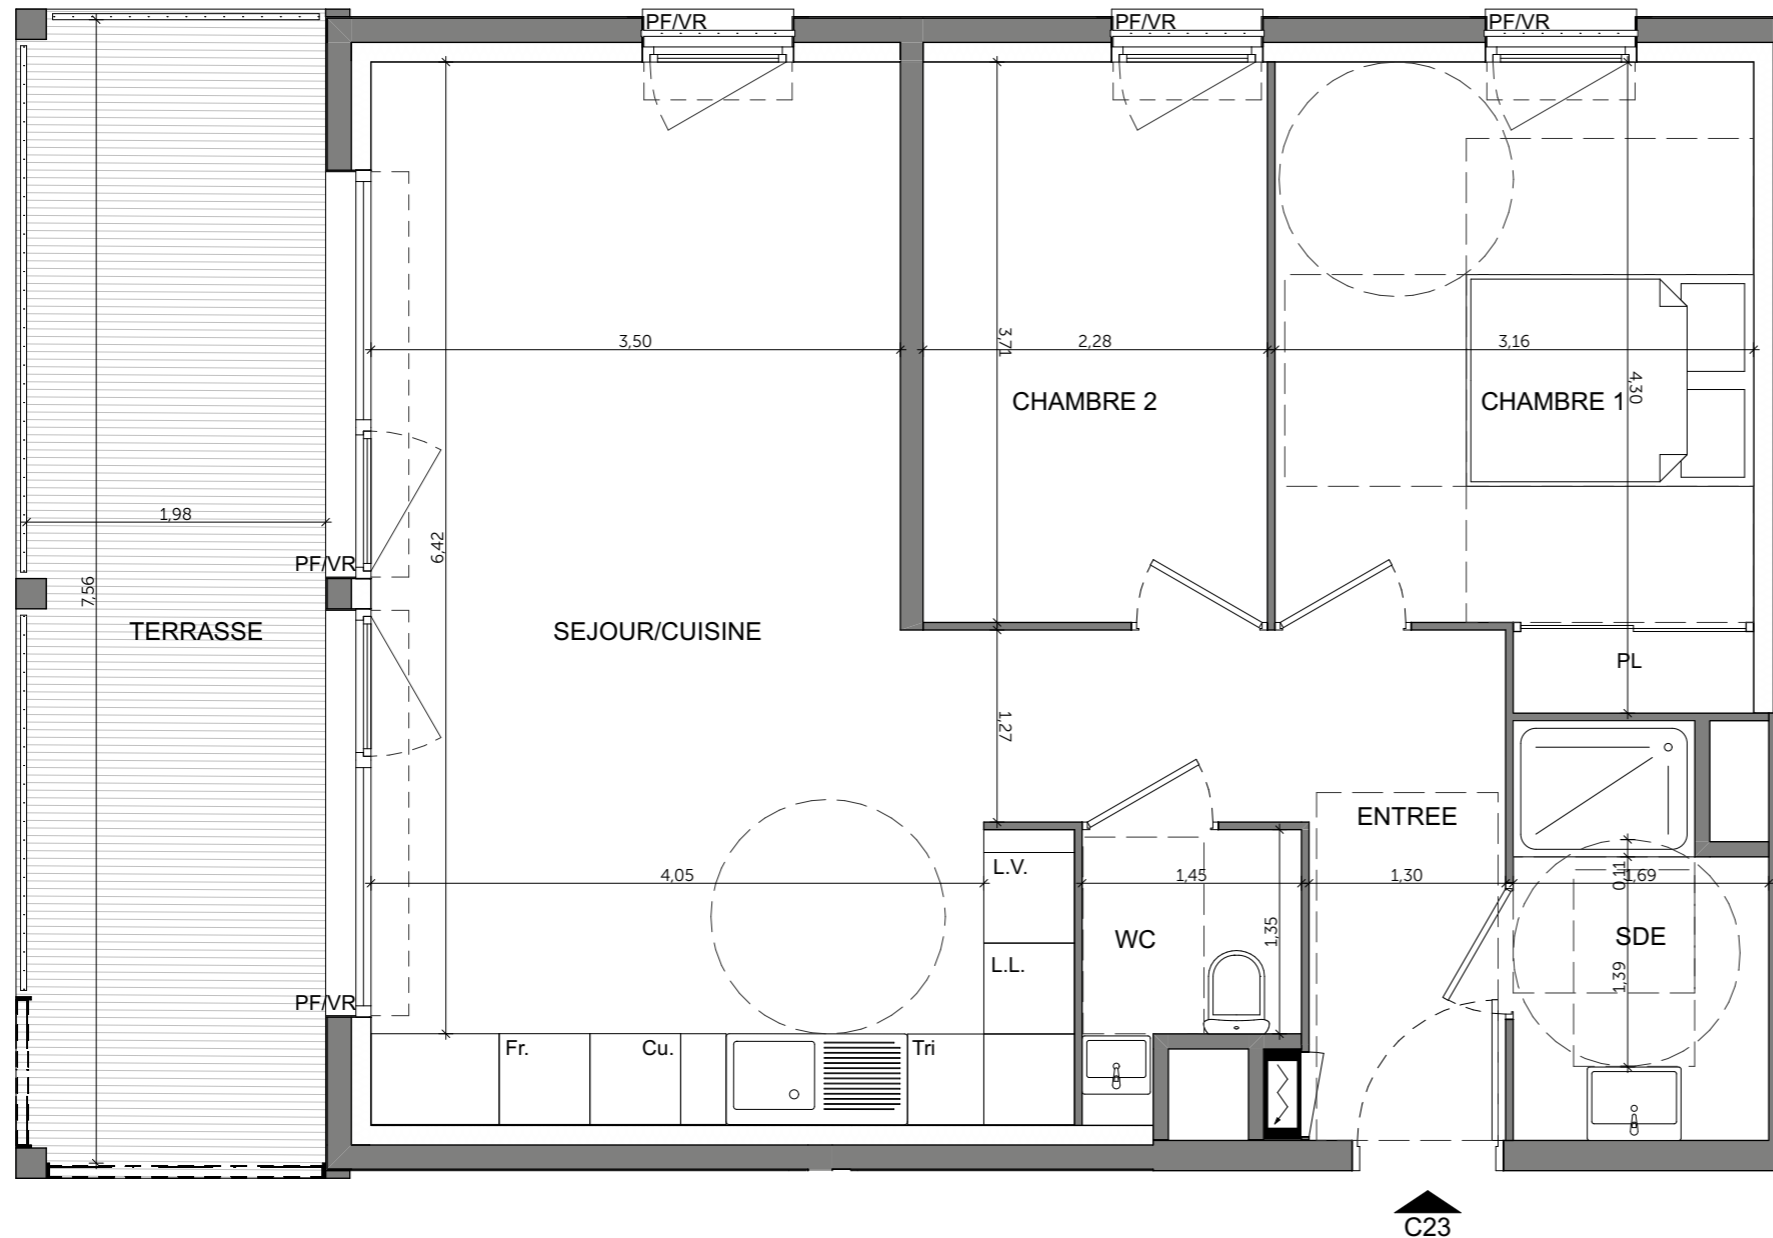

- VENCE -

Avenue Rhin Danube
Avenue Henri Giraud

3 PIECES
Bâtiment C_ C23 - R+2

Séjour Cuisine	27,59
Chambre 1	12,68
Chambre 2	8,44
Entrée + PL	7,12
Sde	4,25
Wc	2,24
Surface habitable totale	62,32 m²
Terrasse	14,86

GT	Gaine Technique	PL	Placard
HSP	Soffites : HSP	VR	Volets roulants
F	Fenêtre	VB	Volets battants
PF	Porte fenêtre	BEC	Ballon d'eau chaude
Tableau électrique			

25/02/2021

Indice