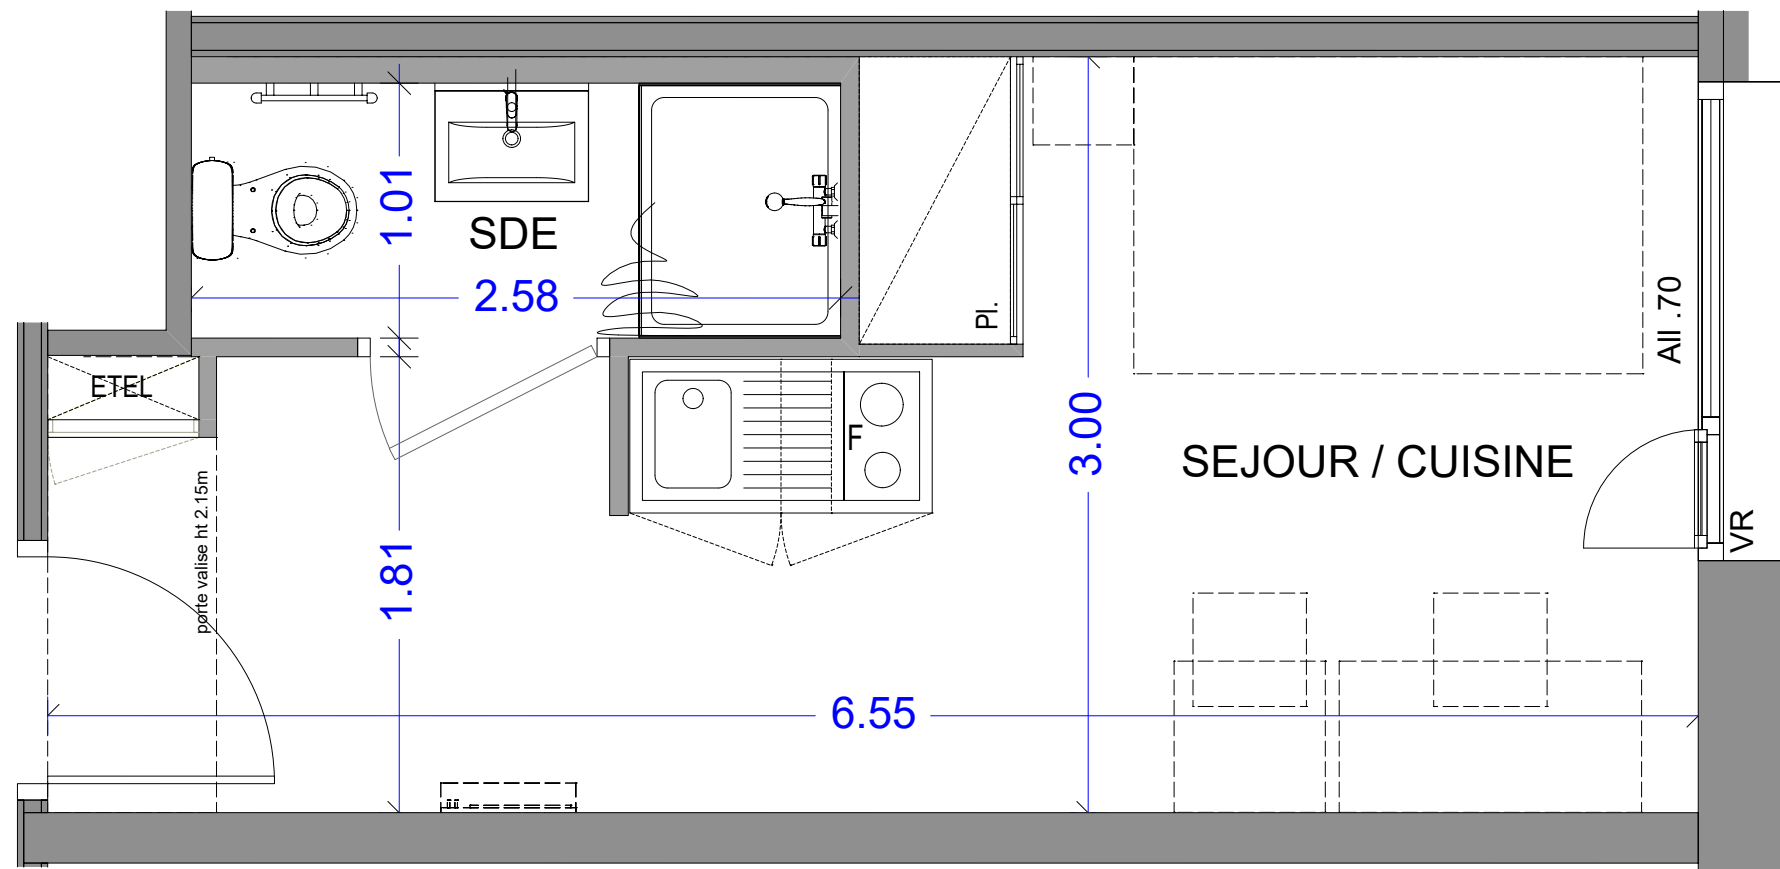

17 ALL. JEAN MONNET
74940 ANNECY

Appartement 1 pièce
n° 0-06 - Niveau Rez de Chaussée

SEJOUR / CUISINE	15.47 m ²
SALLE D'EAU	2.61 m ²

SURFACE HABITABLE TOTALE 18.08 m²

LEGENDE

Pl. :	Placard
ETEL:	Tableau électrique
F :	Frigido
VR :	Volet roulant
All :	Allège
PF :	Porte fenêtre
[] :	Soffite et faux plafond