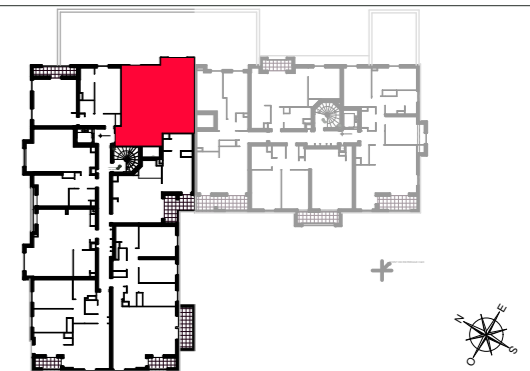

LE VIRTUOSE
- 92140 - CLAMART -

2° étage | Bât C | Type : 2P | N° 207

Entrée	9,73 m ²
Séjour+Cuisine	24,39 m ²
Chambre	11,30 m ²
Salle d'eau	5,05 m ²
SURFACE HABITABLE TOTALE	50,47 m²
Terrasse	3,73 m ²
SURFACE ANNEXES TOTALE	3,73 m²

	Surface carrelée	VR	Volets roulants
	Gaine technique logement	F	Fenêtre
	Soffites : HSFP 2.20m env.	FR	Fenêtre ronde
	Gaine technique	PF	Porte fenêtre
	Gaine vide	PI.	Placard
	HSPoutre / Largeur poutre	REF	Réfrigérateur
		CUI	Cuisson
		LV	Lave-vaisselle
		LL	Lave-linge
		TRI	Tri sélectif