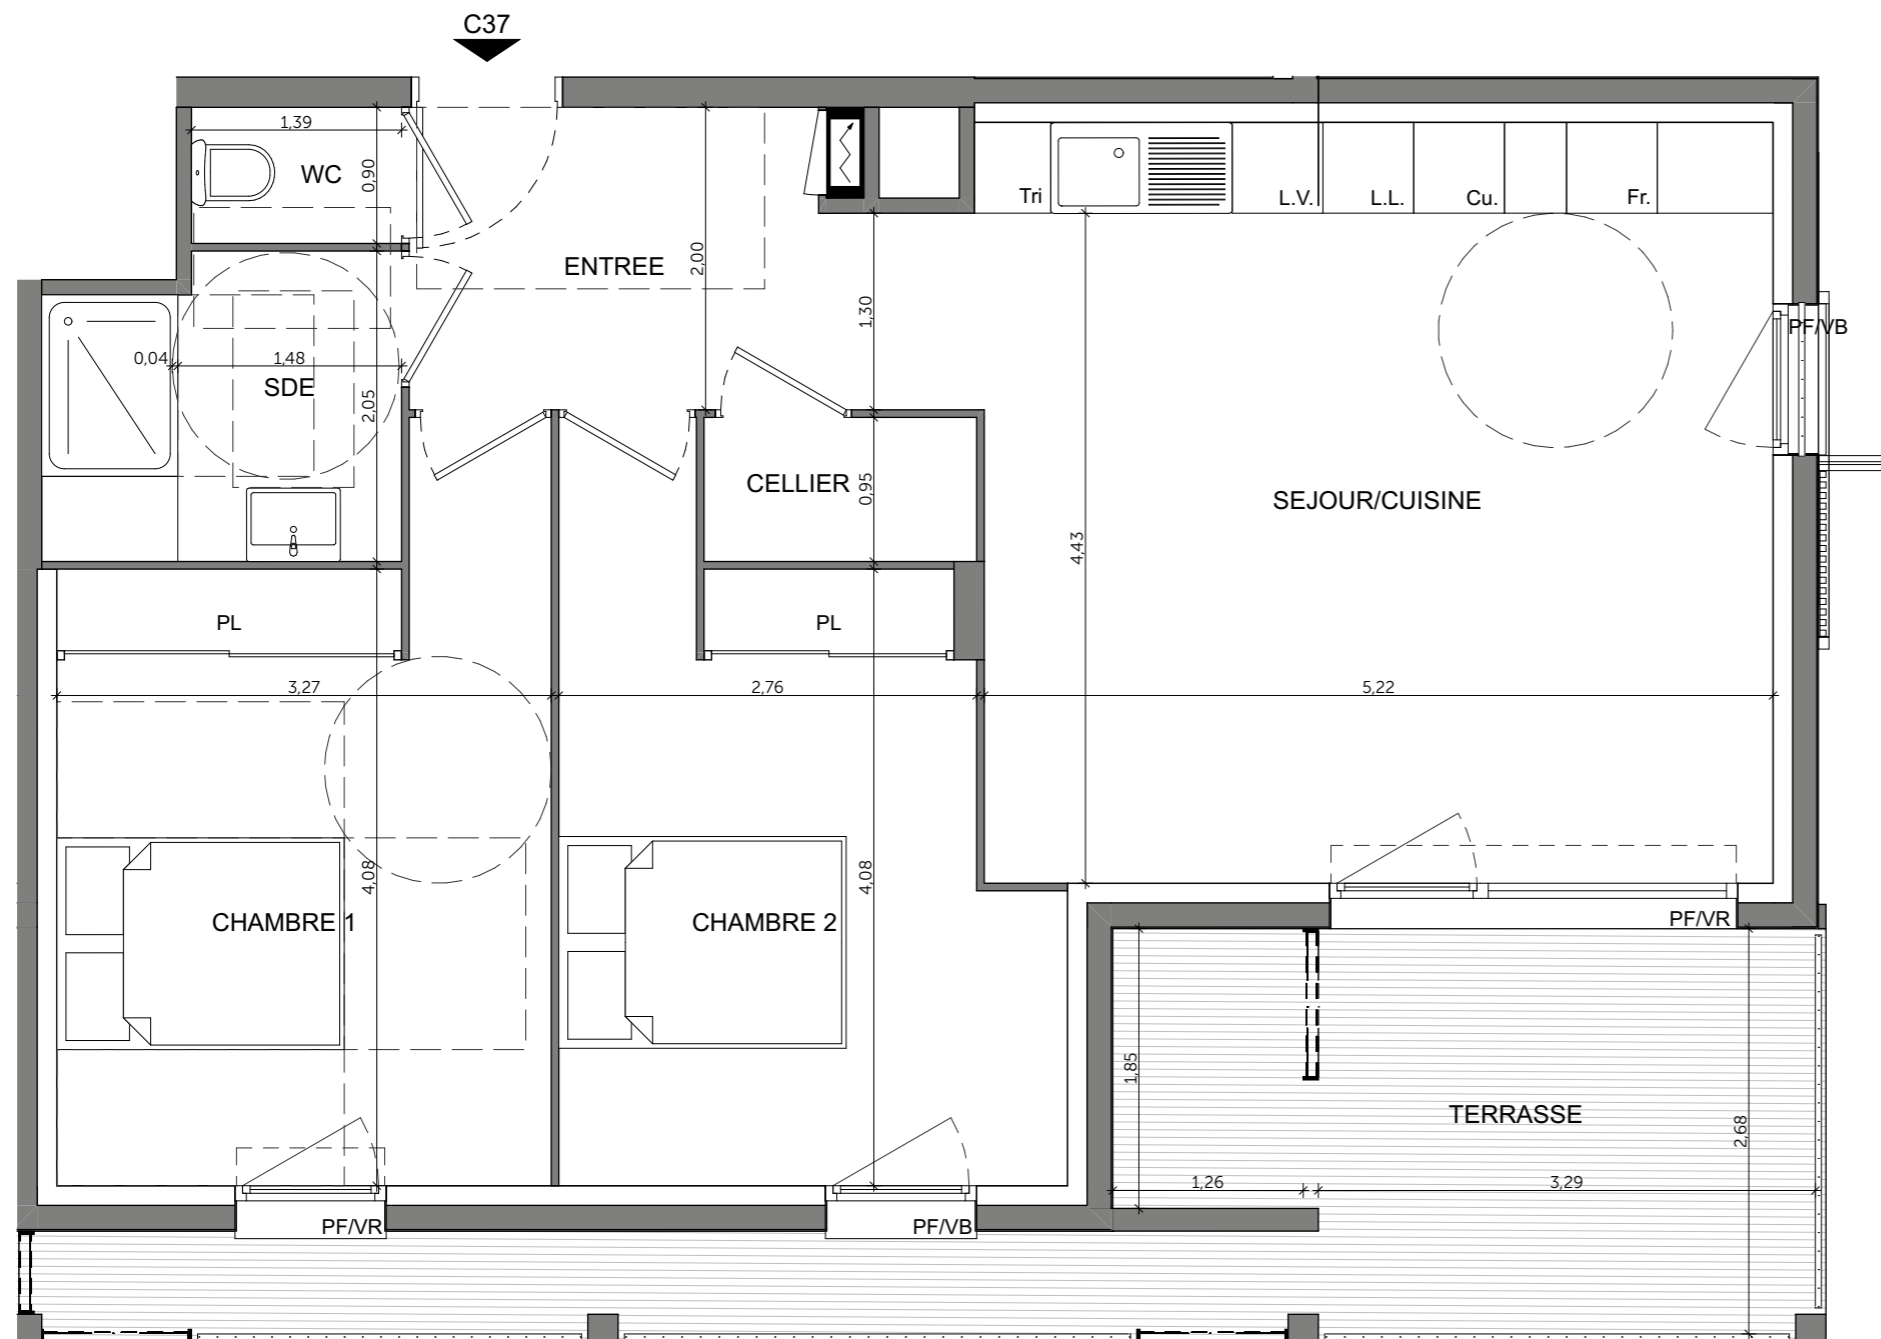

- VENCE -

Avenue Rhin Danube
Avenue Henri Giraud

3 PIECES
Bâtiment C_ C37 - R+3

Séjour Cuisine	26,35
Cellier	1,72
Chambre 1	14,24
Chambre 2	13,23
Entrée + PL	6,75
Sde	4,60
Wc	1,25
Surface habitable totale	68,14 m²
Terrasse	16,86

GT	Gaine Technique	PL	Placard
HSP	Soffites : HSP	VR	Volets roulants
F	Fenêtre	VB	Volets battants
PF	Porte fenêtre	BEC	Ballon d'eau chaude
TE	Tableau électrique		

15/03/2021

Indice