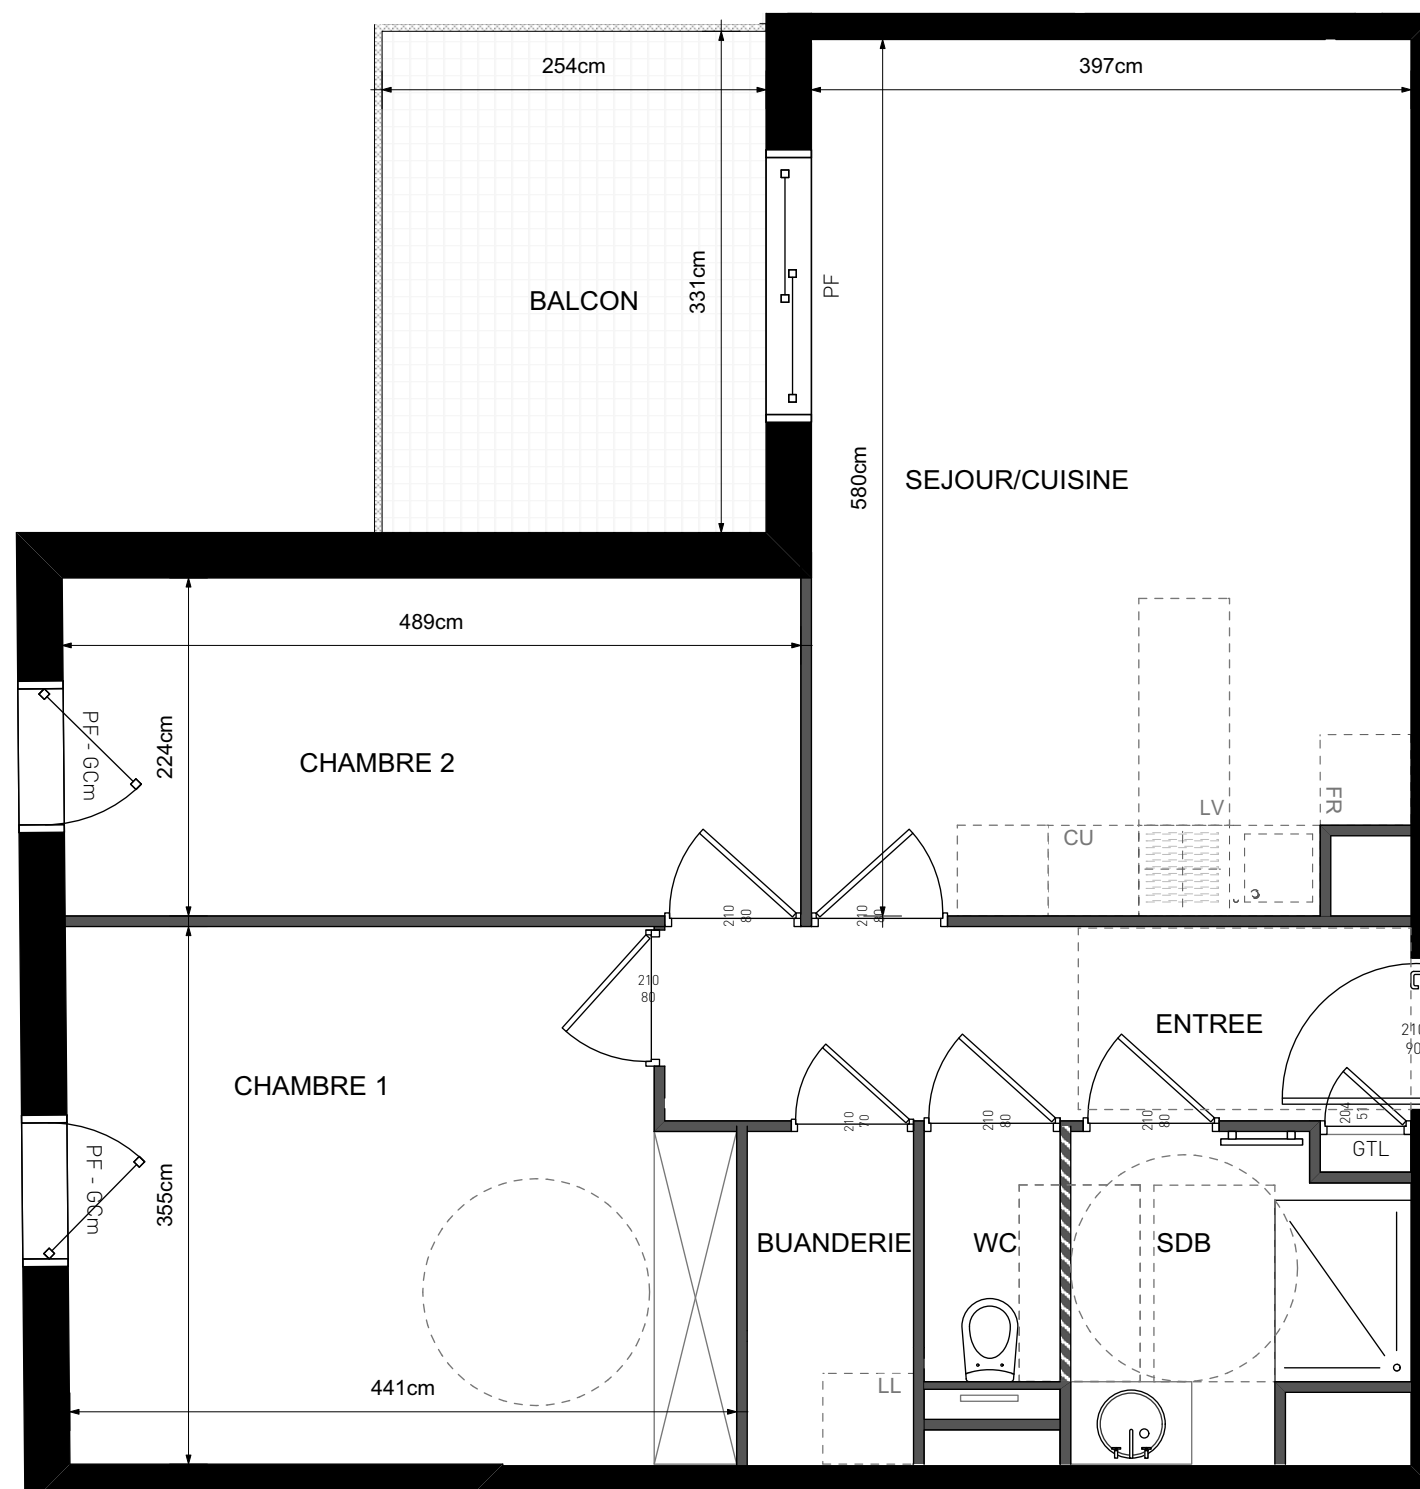

LYON
RUE BELLECOMBE

S304

3 PIECES	
BÂTIMENT S - 304 - 3ème etage	
BUANDERIE	2,3m2
CHAMBRE 1	15,11m2
CHAMBRE 2	10,9m2
ENTREE	6,34m2
SDB	4,46m2
SEJOUR/CUISINE	22,63m2
WC	1,49m2
SURFACE TOTALE	63,23m2
BALCON	8,4m2

Les surfaces, côtes, gaines, retombées, soffites et faux plafonds ainsi que l'emplacement des sanitaires ne sont pas tous figurés ou le sont à titre indicatif. Des modifications sont susceptibles d'être apportées à ce plan en fonction des impératifs administratifs, des contraintes techniques de conception et des tolérances d'exécution, tant en ce qui concerne les dimensions libres que les équipements et les réseaux divers, les appareillages sanitaires et électriques. Seuls seront fournis les équipements figurant sur le descriptif en annexe de l'acte de vente.