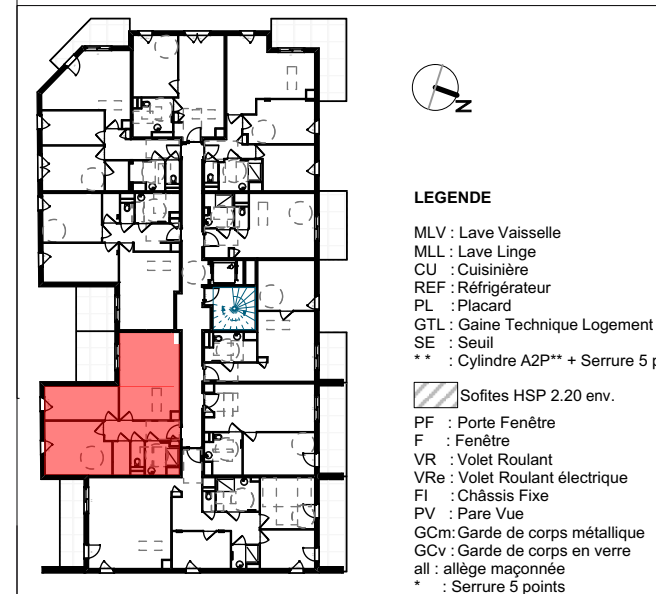

LYON
RUE BELLECOMBE

S304

3 PIECES	
BÂTIMENT S - 304 - 3ème etage	
BUANDERIE	2,3m2
CHAMBRE 1	15,11m2
CHAMBRE 2	10,9m2
ENTREE	6,34m2
SDB	4,46m2
SEJOUR/CUISINE	22,63m2
WC	1,49m2
SURFACE TOTALE	63,23m2
BALCON	8,4m2