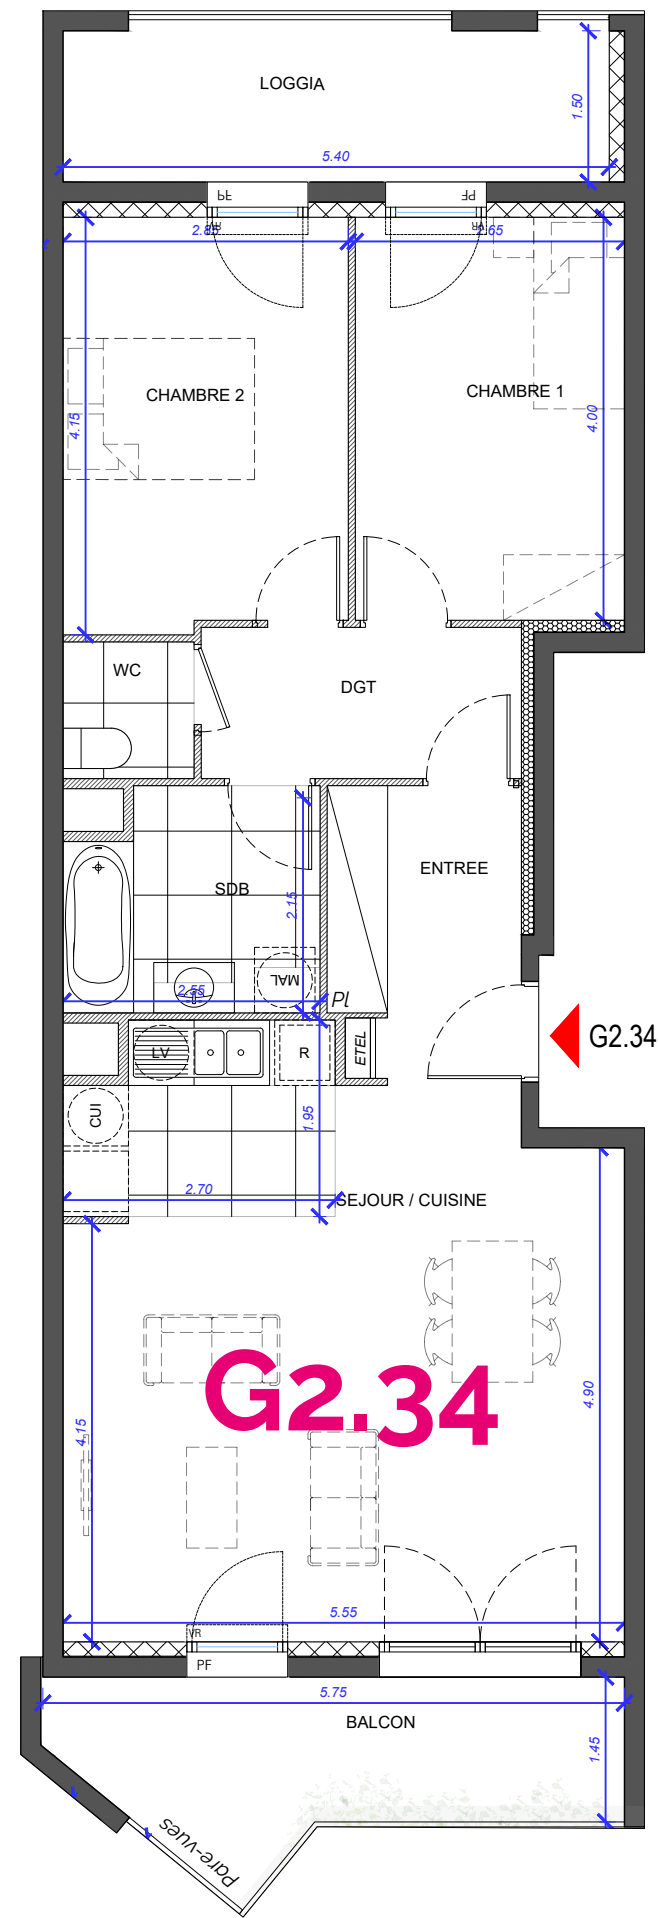

LUMINE & SENS

2 Avenue Rabelais 94120 FONTENAY SOUS BOIS

G2.34

3 PIECES

3^{ème} Etage

ENTREE	5.2 m ²
SEJOUR / CUISINE	31.4 m ²
CHAMBRE 1	11.5 m ²
CHAMBRE 2	10.7 m ²
SALLE DE BAIN	5.4 m ²
DEGAGEMENT	4.8 m ²
WC	1.8 m ²
SURFACE HABITABLE TOTALE	70.8 m²
LOGGIA	8.1 m ²
BALCON	8.7 m ²

LEGENDE :

Gaine Technique	CUI Cuisson
Faux Plafond : HSP 2.20 env.	MAL Machine à laver
PF Porte Fenêtre	R Réfrigérateur
F Fenêtre	PI Placard
Gaine Technique Logement	LV Lave vaisselle

INDICE : B

28.10.2024

G2.34

G2.34

Pare-vues

Les surfaces, côtes, gaines, retombées, soffites et faux plafonds ainsi que l'emplacement des sanitaires ne sont pas tous figurés ou le sont à titre indicatif. Des modifications sont susceptibles d'être apportées à ce plan en fonction des impératifs administratifs, des contraintes techniques de conception et des tolérances d'exécution, tant en ce qui concerne les dimensions libres que les équipements et les réseaux divers, les appareillages sanitaires et électriques. Seuls seront fournis les équipements figurant sur le descriptif en annexe de l'acte de vente.