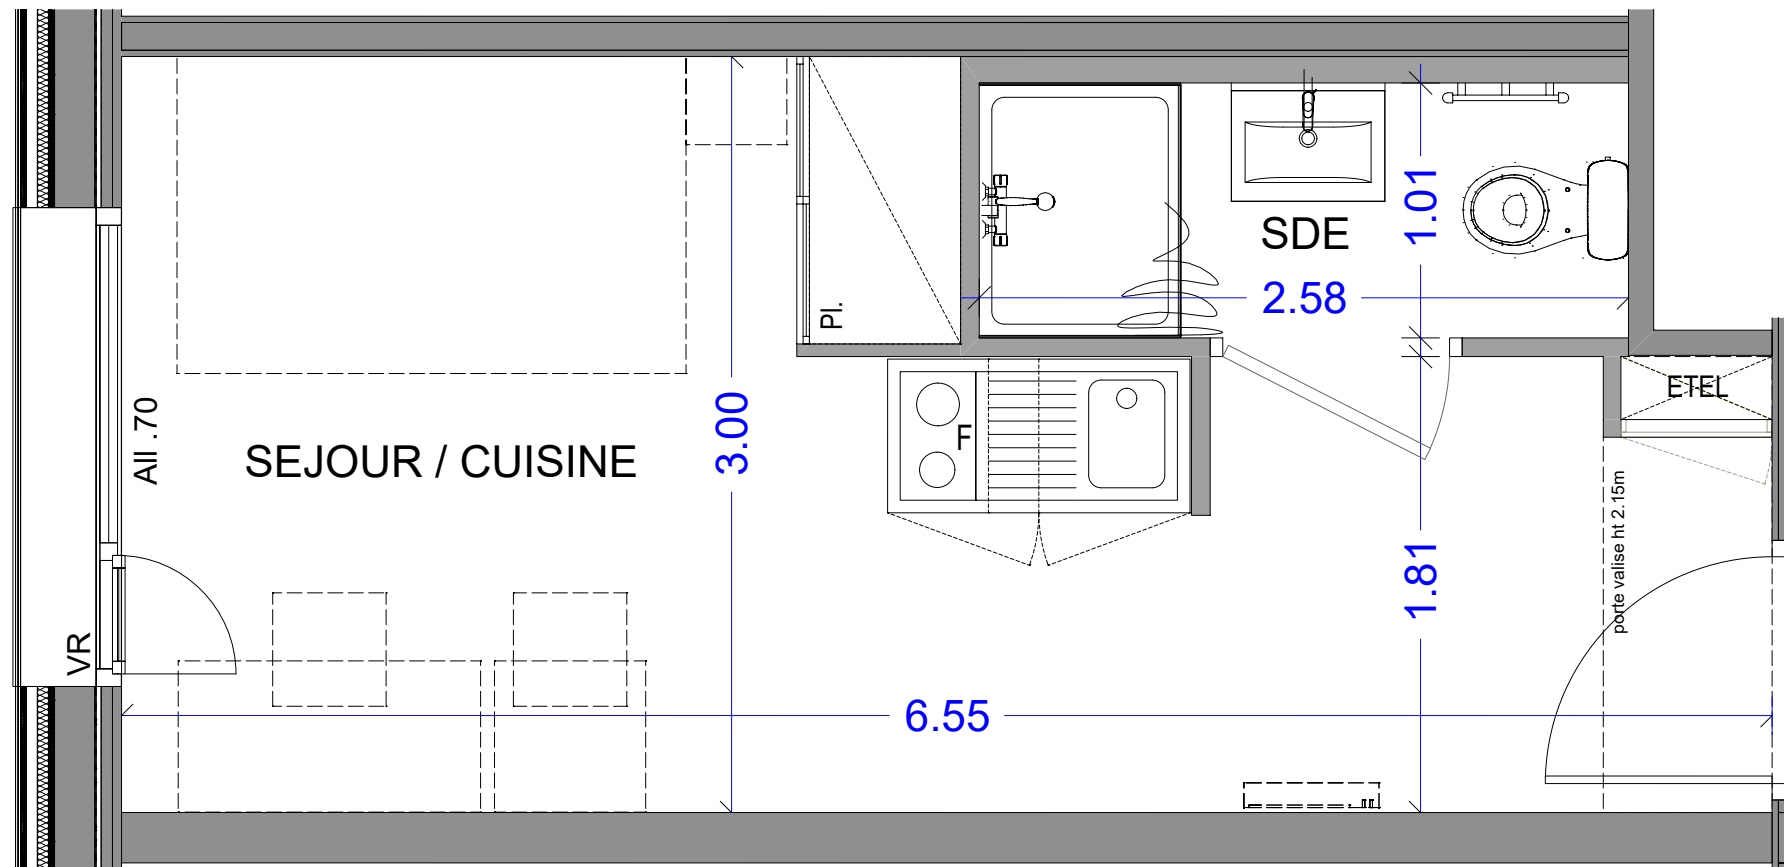

17 ALL. JEAN MONNET
74940 ANNECY

Appartement 1 pièce
n° 2-36 - 2ième étage

SEJOUR / CUISINE	15.47 m ²
SALLE D'EAU	2.61 m ²

SURFACE HABITABLE TOTALE 18.08 m²

LEGENDE

Pl. :	Placard
EDEL:	Tableau électrique
F :	Frigo
VR :	Volet roulant
All :	Allège
PF :	Porte fenêtre
[] :	Soffite et faux plafond