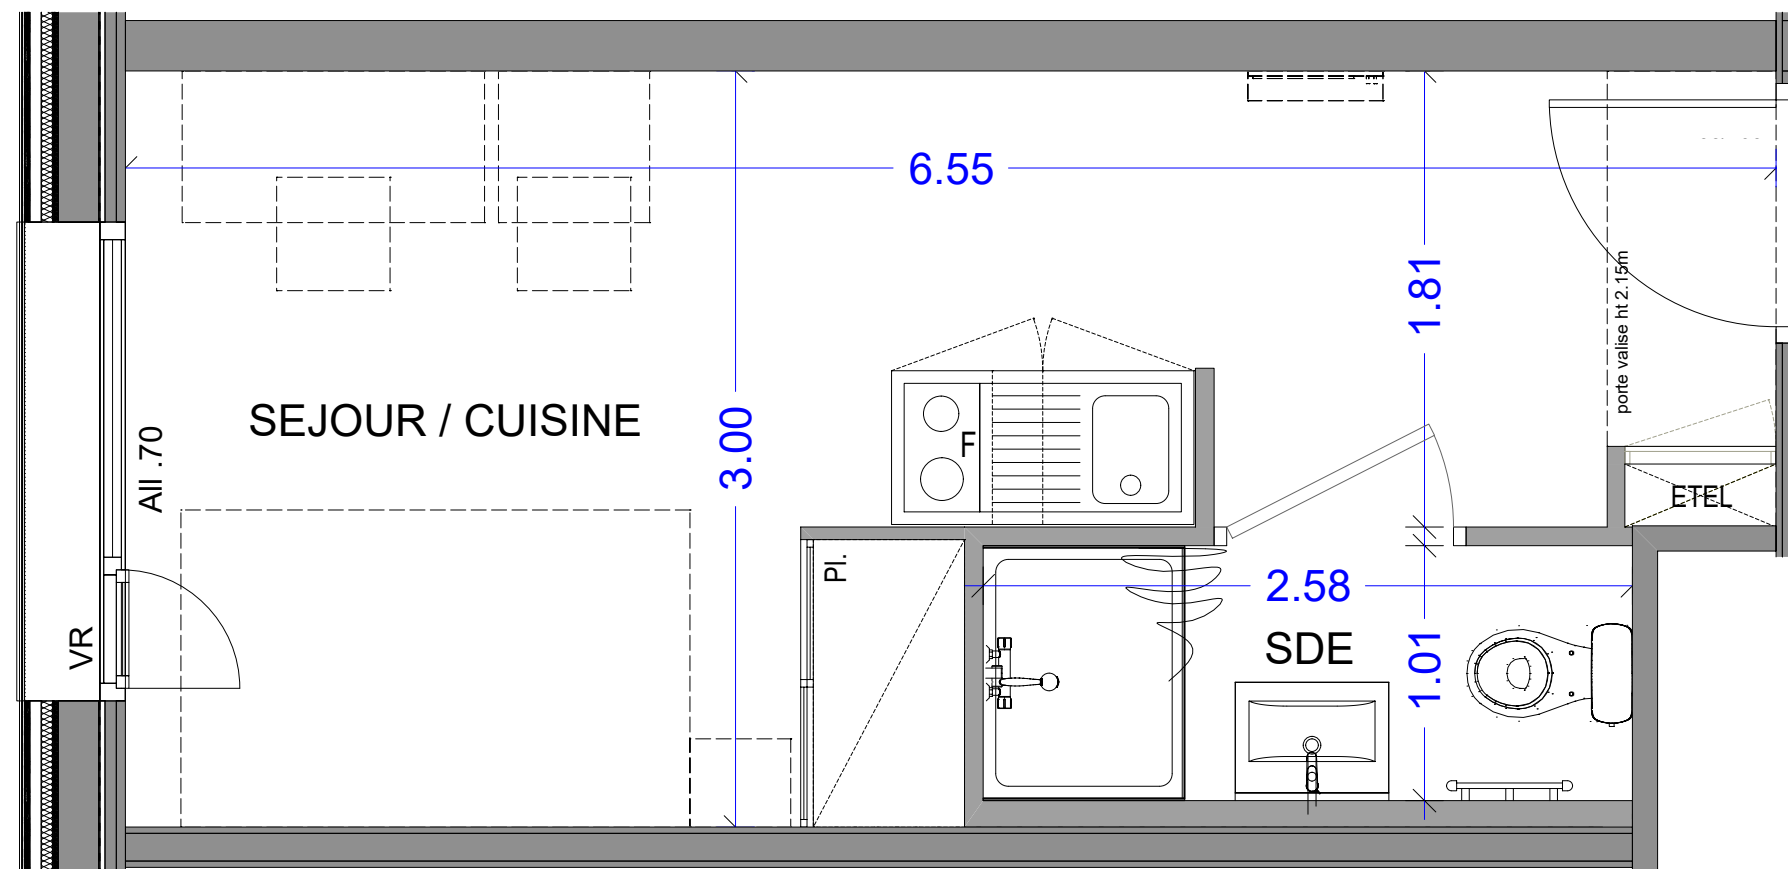

17 ALL. JEAN MONNET
74940 ANNECY

Appartement 1 pièce
n° 0-17 - Niveau Rez de Chaussée

SEJOUR / CUISINE	15.47 m ²
SALLE D'EAU	2.61 m ²

SURFACE HABITABLE TOTALE 18.08 m²

LEGENDE

- Pl. : Placard
- EDEL: Tableau électrique
- F : Frigo
- VR : Volet roulant
- All : Allège
- PF : Porte fenêtre
- [] : Soffite et faux plafond