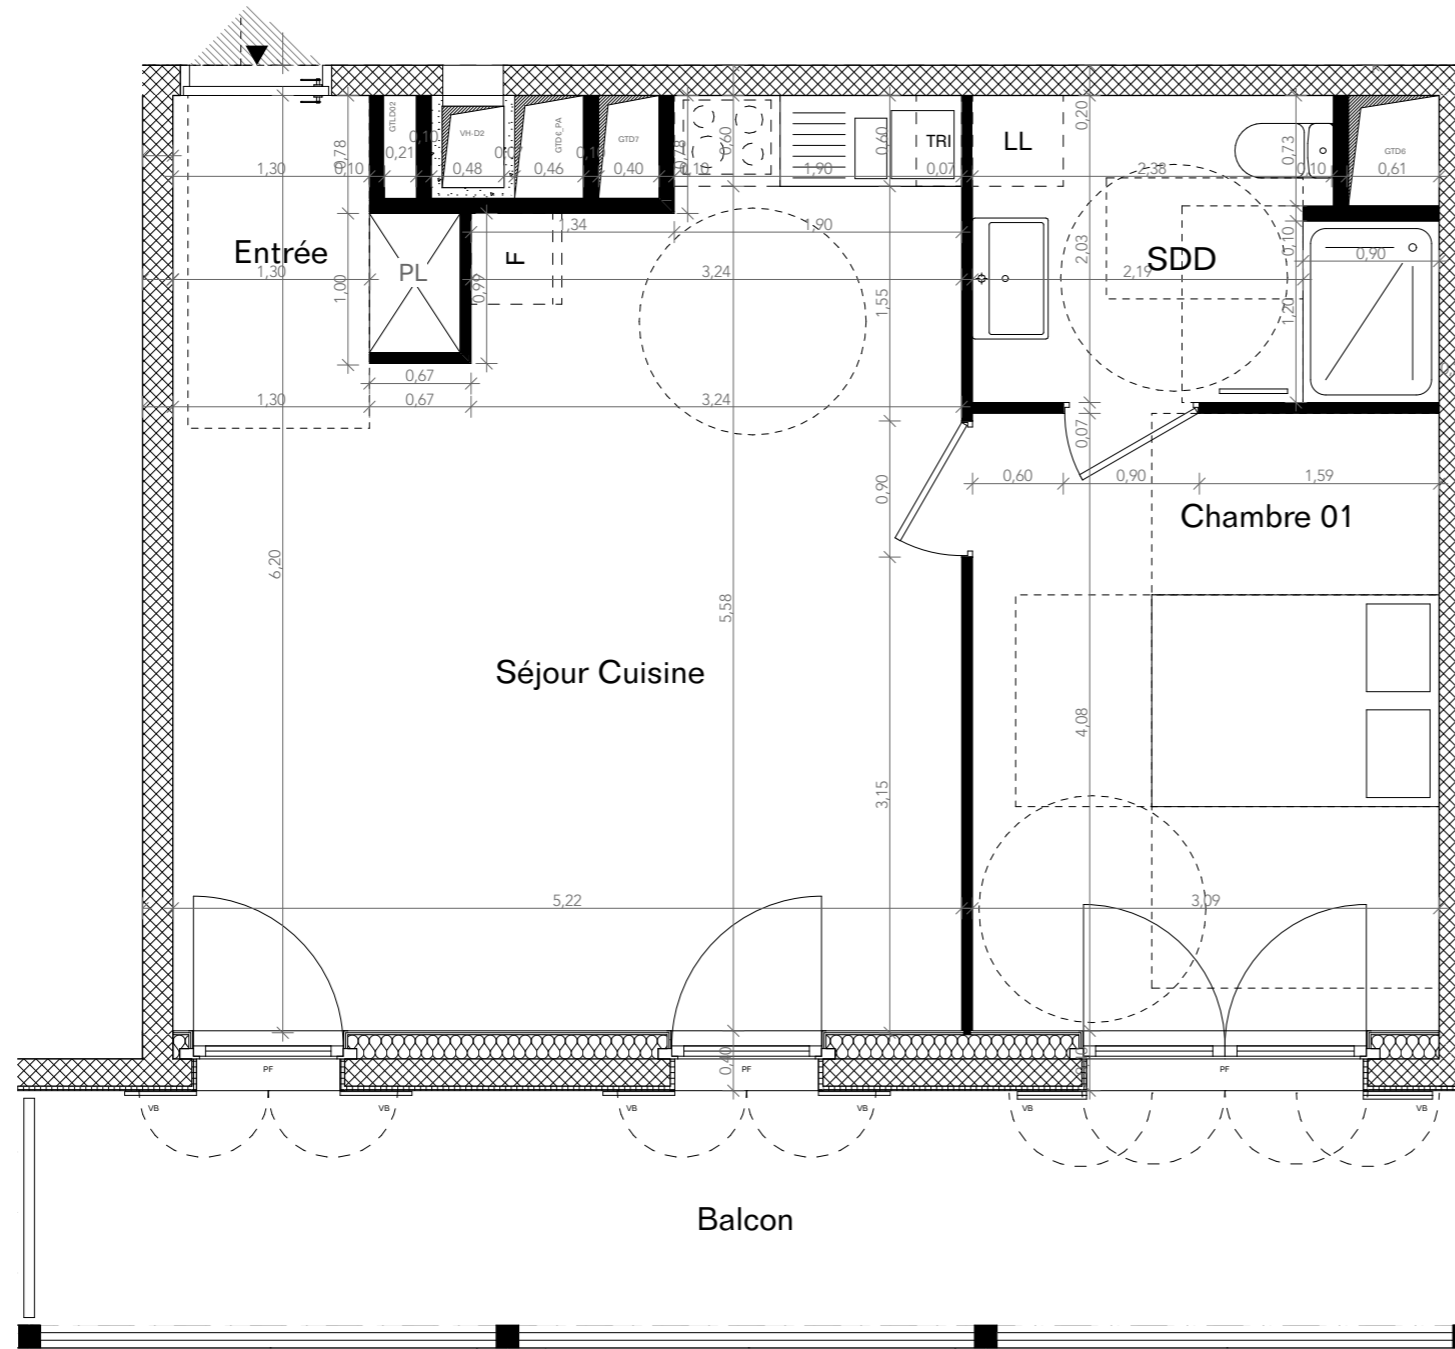

# Starlette 2 - Le Cœur du Rhin

ZAC DEUX RIVES - ILOT ST2  
ROUTE DU PETIT RHIN  
67000 STRASBOURG

D03 - 2 Pièces - Cage D - RdC haut	
Chambre 01	12,59
Entrée	3,46
SDD	5,66
Séjour Cuisine	27,15
<b>Surface habitable totale</b>	<b>48,86 m<sup>2</sup></b>
Balcon	14,47

Faux-plafond	PI Placard
Gainé Technique	LL Lave linge
Espace PMR	LV Lave vaisselle
Retombée de poutre	F Réfrigérateur
	TRI Tri selectif
	CT Gainé technique
	CTL Gainé technique logement
	PF Porte fenetre
	VB Volet battant