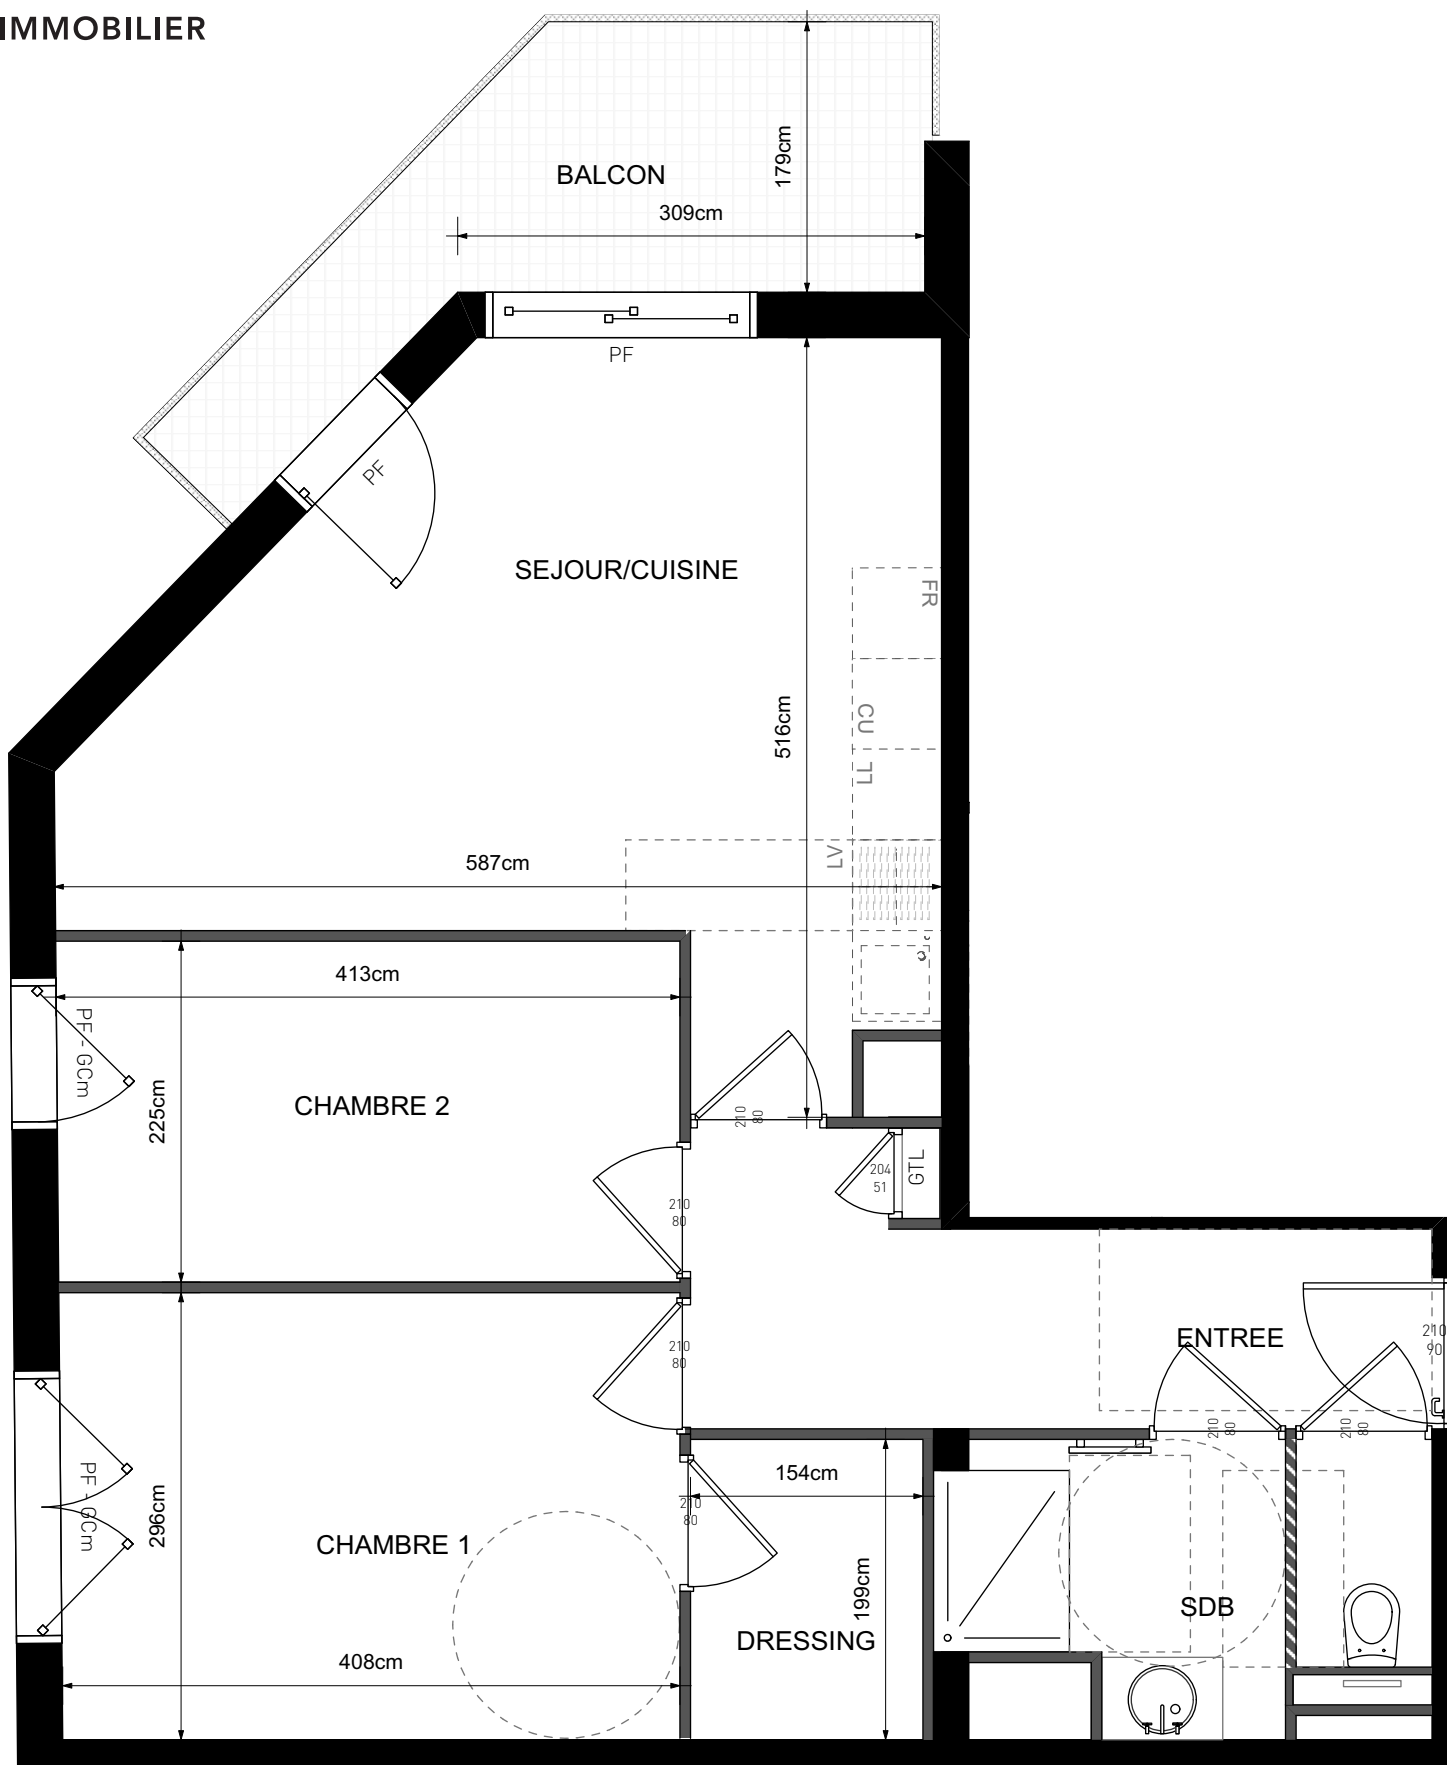

LYON
RUE BELLECOMBE

3 PIECES
BÂTIMENT S - **306** - 3ème étage

CHAMBRE 1	11,64m ²
CHAMBRE 2	9,29m ²
DRESSING	3,05m ²
ENTREE	7,59m ²
SDB	3,93m ²
SEJOUR/CUISINE	20,74m ²
WC	1,35m ²

SURFACE TOTALE 57,59m²

BALCON 7,5m²