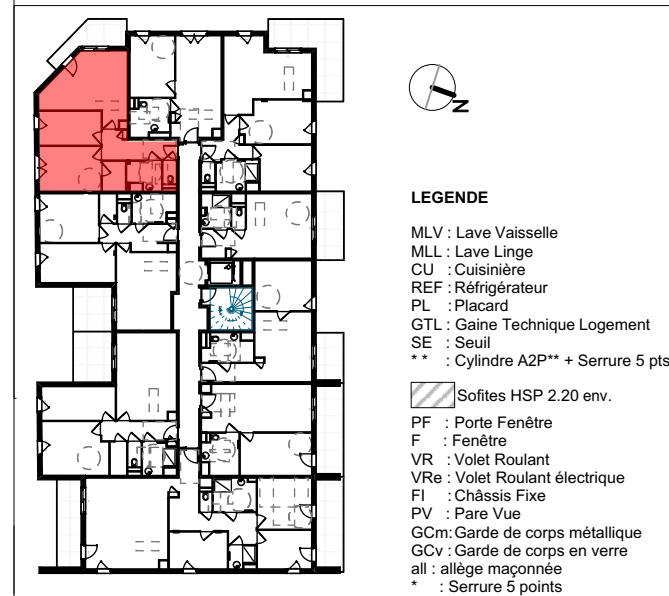

24 / 05 / 2023   INDICE 1

ATELIER(S)
ALFONSO FEMIA
AF517

ATELIER(S) ALFONSO FEMIA
55 RUE DES PETITES ÉCURIES 75010 PARIS, FRANCE/ T +33 1 42 46 28 94
VIA CADOLINI 32/38 20137 MILANO, ITALIA/ T +39 02 54 01 97 01
VIA INTERIANO 3/11 16124 GENOVA, ITALIA/ T +39 010 54 00 95

Les surfaces, côtes, gaines, retombées, soffites et faux plafonds ainsi que l'emplacement des sanitaires ne sont pas tous figurés ou le sont à titre indicatif. Des modifications sont susceptibles d'être apportées à ce plan en fonction des impératifs administratifs, des contraintes techniques de conception et des tolérances d'exécution, tant en ce qui concerne les dimensions libres que les équipements et les réseaux divers, les appareillages sanitaires et électriques. Seuls seront fournis les équipements figurant sur le descriptif en annexe de l'acte de vente.