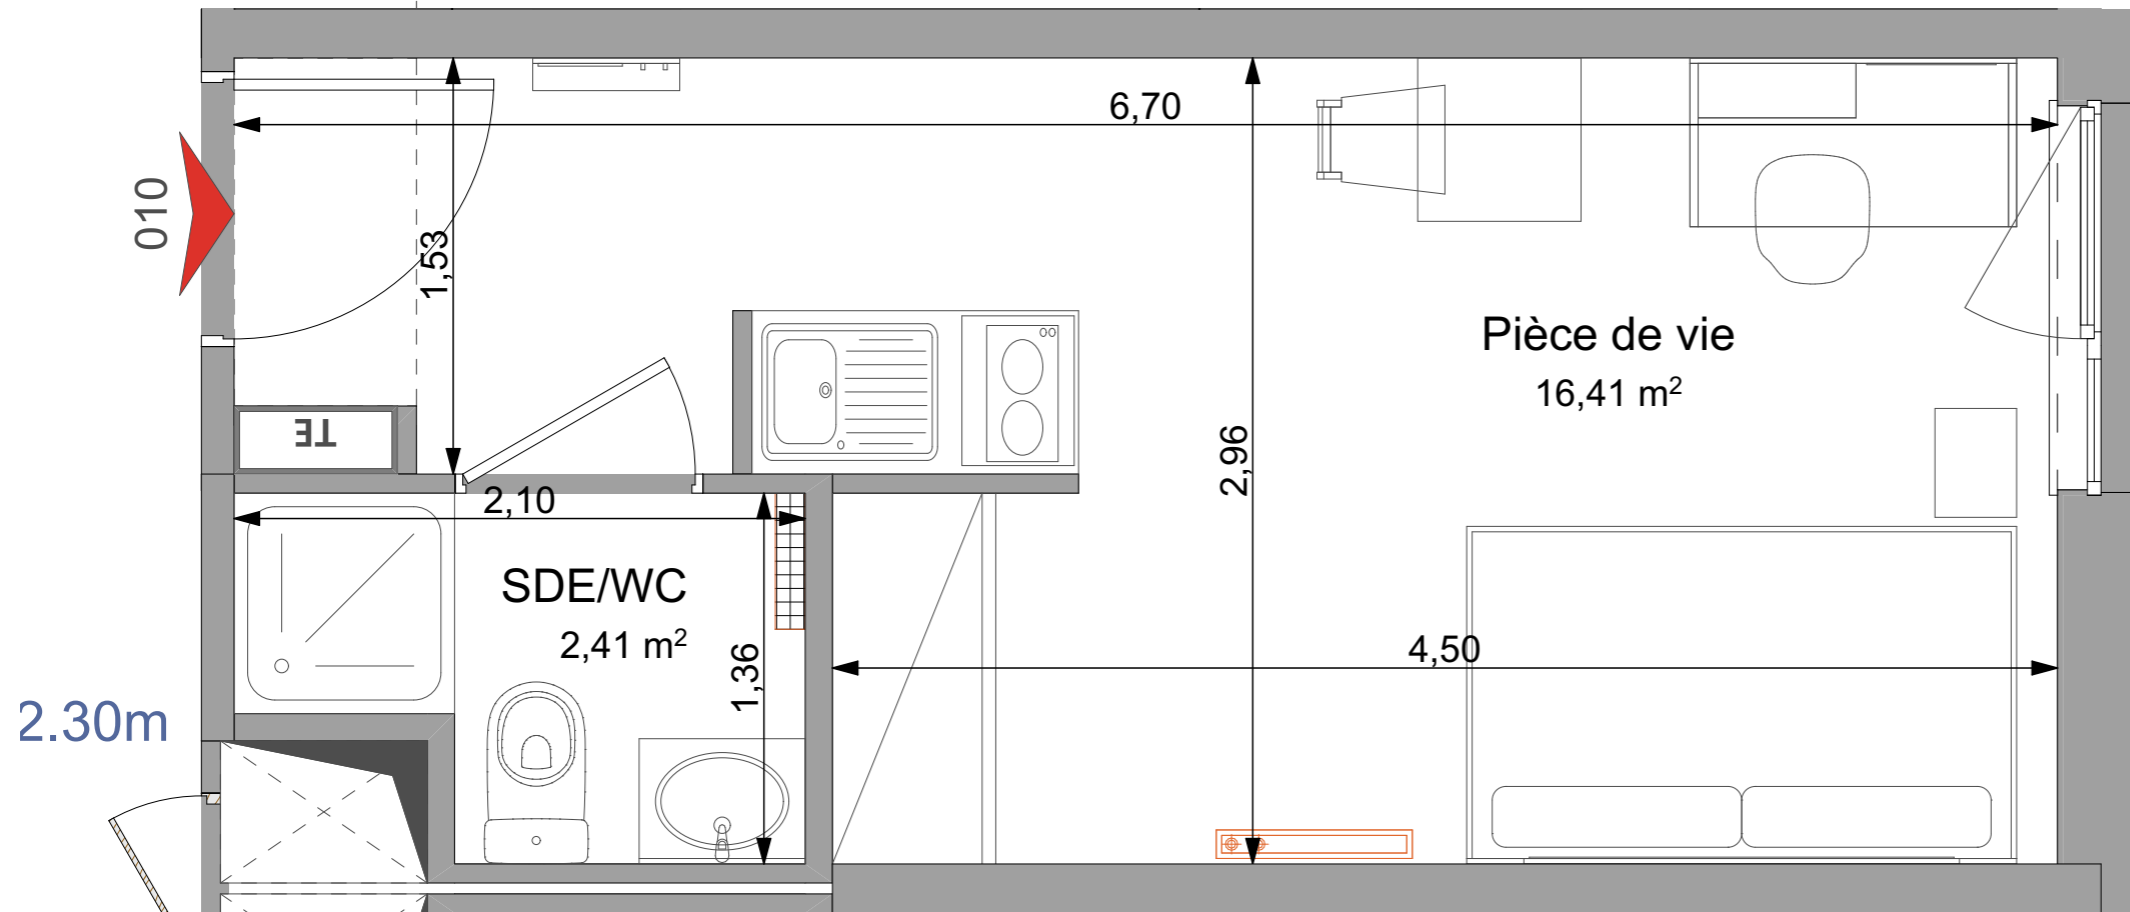

010 STUDIO RDC	
Pièce à vivre	16.41 m ²
SdE/WC	2.41 m ²
Total surface habitable	18.82 m²

- Faux-plafonds
- Gaine technique
- Placard
- TE Tableau électrique
- Radiateur sèche-serviette
- Radiateur
- MTV Meuble télévision

Date:
23/02/2024

Indice:
0

Les surfaces, cotes, gaines, retombées, soffites et faux-plafonds, ainsi que l'emplacement des sanitaires, ne sont pas tous figurés ou le sont à titre indicatif. Des modifications sont susceptibles d'être apportées en fonction des impératifs administratifs, des contraintes techniques de conception et des tolérances d'exécution, tant en ce qui concerne les dimensions libres que les équipements et les réseaux divers, les appareillages sanitaires et électriques. Seuls seront fournis les équipements figurant sur le descriptif en annexe de l'acte de vente.