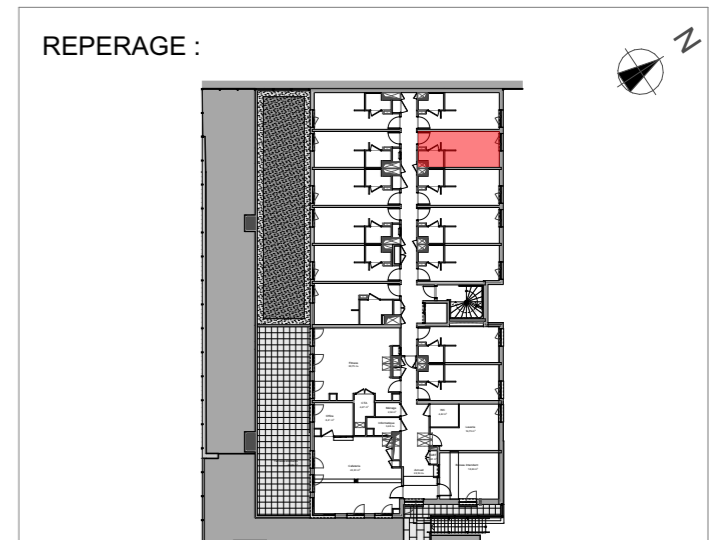

010 STUDIO RDC	
Pièce à vivre	16.41 m ²
SdE/WC	2.41 m ²
Total surface habitable	18.82 m²

- Faux-plafonds
- Gaine technique
- Placard
- TE Tableau électrique
- Radiateur sèche-serviette
- Radiateur
- MTV Meuble télévision

Date:
23/02/2024

Indice:
0

Les surfaces, cotes, gaines, retombées, soffites et faux-plafonds, ainsi que l'emplacement des sanitaires, ne sont pas tous figurés ou le sont à titre indicatif. Des modifications sont susceptibles d'être apportées en fonction des impératifs administratifs, des contraintes techniques de conception et des tolérances d'exécution, tant en ce qui concerne les dimensions libres que les équipements et les réseaux divers, les appareillages sanitaires et électriques. Seuls seront fournis les équipements figurant sur le descriptif en annexe de l'acte de vente.