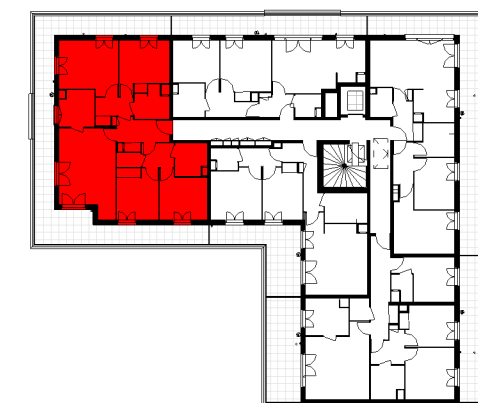

Les
Terrasses
du
Parc

Rue Frédéric Mistral - Site Fossé Bazin
94320 VILLE DE THIAIS

5 PIECES
CAGE A - A32 - 3ème ETAGE

Entrée	6.13 m ²
Séjour	20.26 m ²
Cuisine	5.53 m ²
Chambre 1	13.41 m ²
Chambre 2	10.85 m ²
Chambre 3	9.43 m ²
Chambre 4	9.48 m ²
Dégagement 1	3.48 m ²
Dégagement 2	3.65 m ²
SdB	4.46 m ²
SdE/WC	4.38 m ²
WC	1.55 m ²
SURFACE HABITABLE TOTALE	92.61 m²

Terrasse	46.25 m ²
SURFACE ANNEXE	46.25 m²

R	Réfrigérateur	VR	Volet Roulant
LL	Lave-Linge	GC	Garde-Corps
LV	Lave-Vaisselle	EDEL	Tableau Electrique
CU	Cuisinière	PL	Placard
TR	Tri		Faux Plafond / Soffite
PF	Porte-Fenêtre		
F	Fenêtre		
FAV	Fenêtre Allège Vitrée		