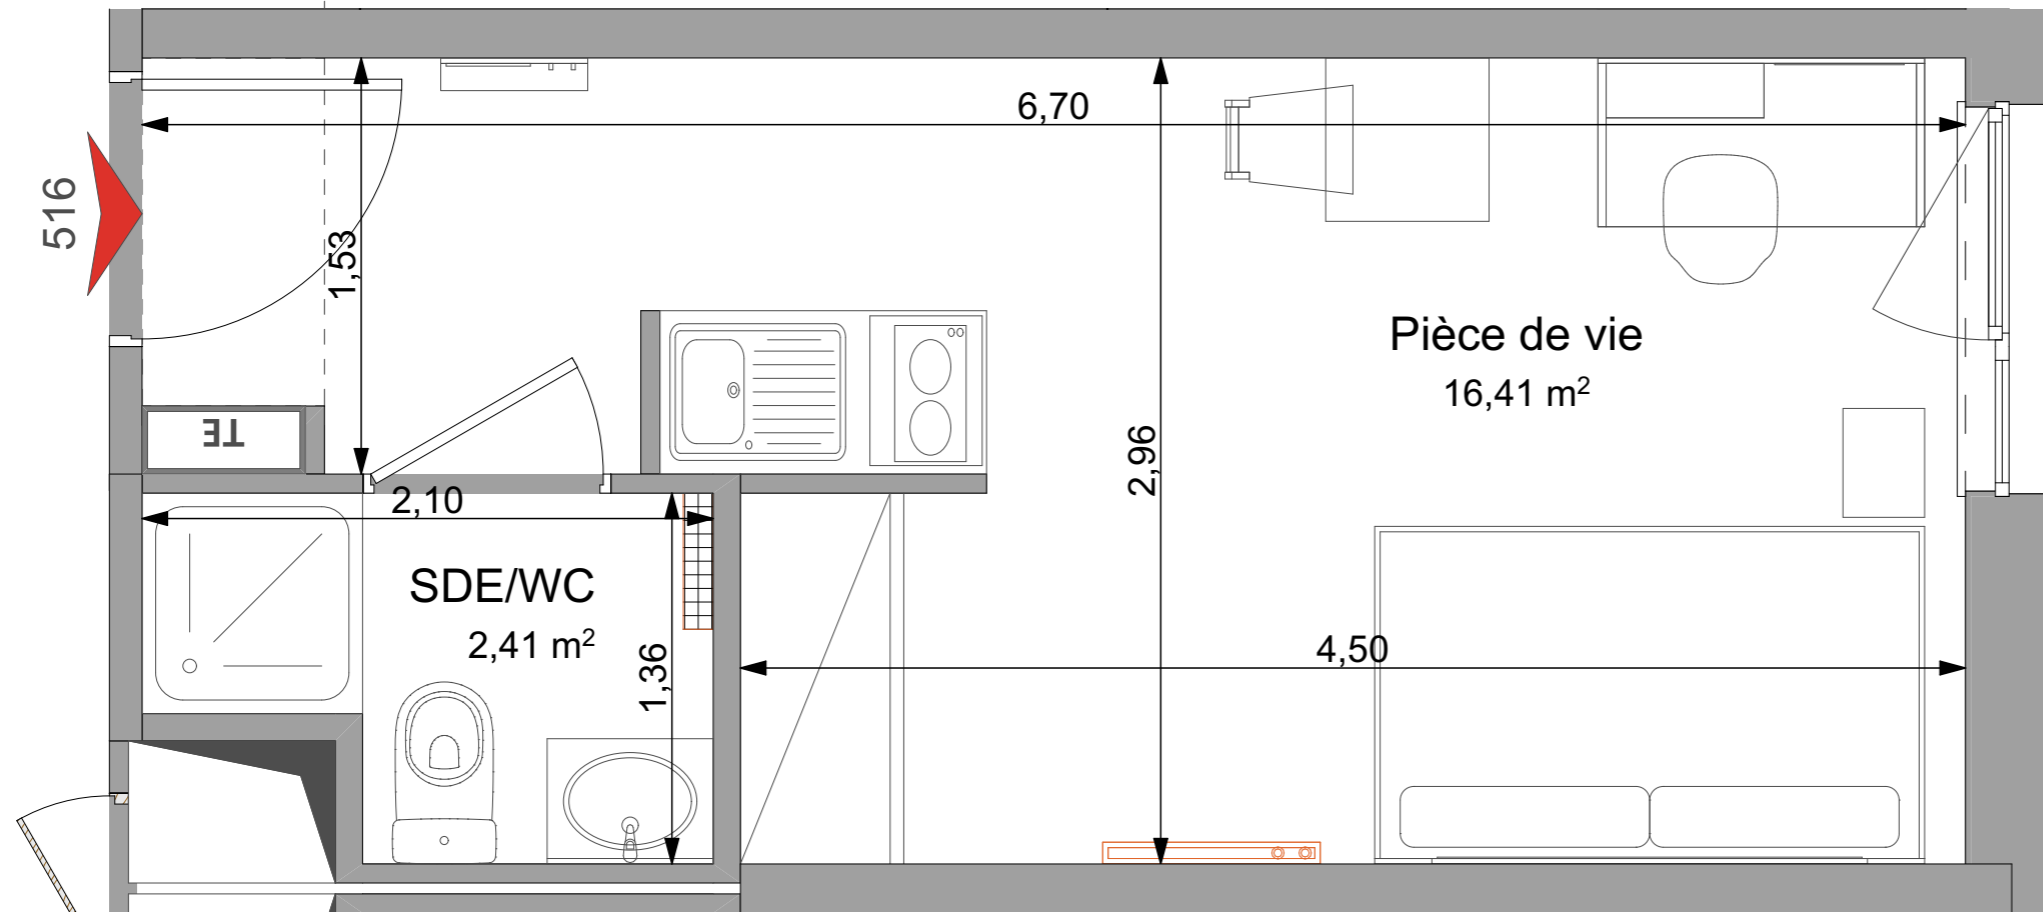

516 STUDIO R+5	
Pièce à vivre	16.41 m ²
SdE/WC	2.41 m ²
Total surface habitable	18.82 m²

Faux-plafonds	TE Tableau électrique
Gaine technique	Radiateur sèche-serviette
Placard	Radiateur
	MTV Meuble télévision

Date: 23/02/2024	Indice: 0
----------------------------	---------------------

Les surfaces, cotes, gaines, retombées, soffites et faux-plafonds, ainsi que l'emplacement des sanitaires, ne sont pas tous figurés ou le sont à titre indicatif. Des modifications sont susceptibles d'être apportées en fonction des impératifs administratifs, des contraintes techniques de conception et des tolérances d'exécution, tant en ce qui concerne les dimensions libres que les équipements et les réseaux divers, les appareillages sanitaires et électriques. Seuls seront fournis les équipements figurant sur le descriptif en annexe de l'acte de vente.