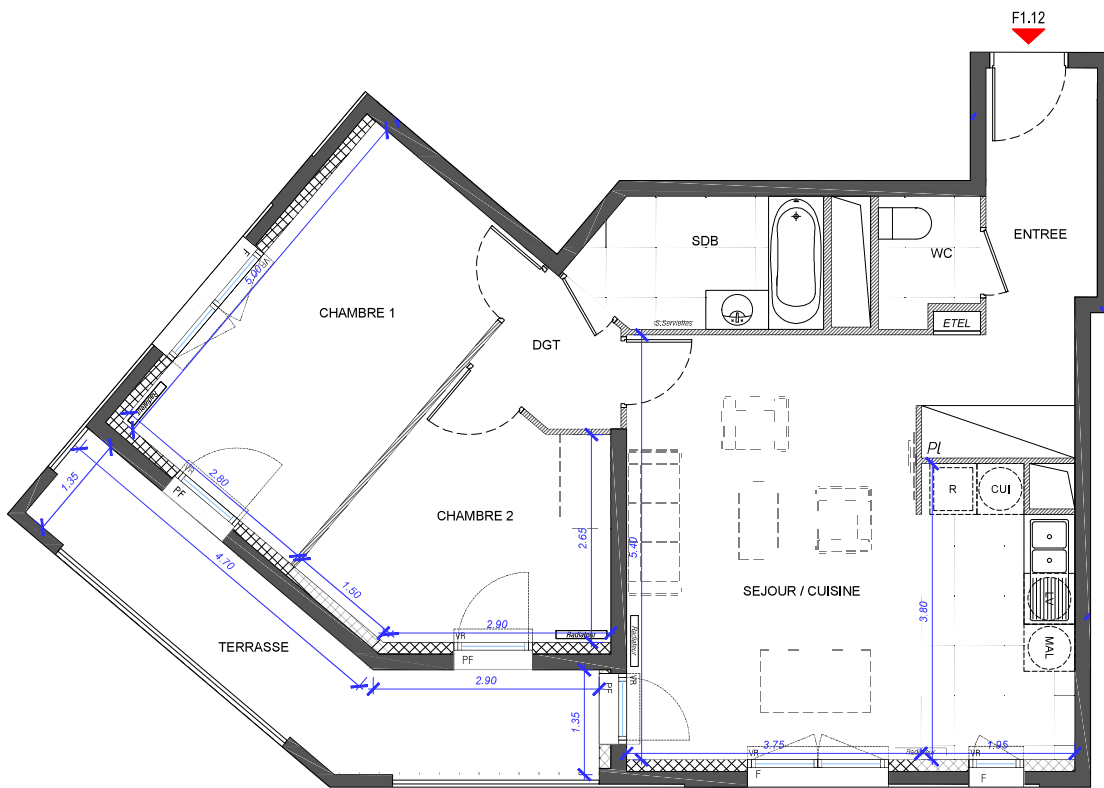

LUMINE & SENS

2 Avenue Rabelais 94120 FONTENAY SOUS BOIS

F1.12

F1.12

3 PIECES

1^{er} Etage

ENTREE	7.7 m ²
SEJOUR / CUISINE	27.2 m ²
CHAMBRE 1	14.1 m ²
CHAMBRE 2	9.7 m ²
SALLE DE BAIN	5.0 m ²
DGT	2.6 m ²
WC	2.0 m ²
SURFACE HABITABLE TOTALE	68.3 m²
TERRASSE	10.8 m ²

LEGENDE :

Gaine Technique	CUI Cuisine
Faux Plafond : HSP 2.20 env.	MAL Machine à laver
Porte Fenêtre	R Réfrigérateur
Fenêtre	PI Placard
Gaine Technique Logement	LV Lave-vaisselle

INDICE : A

25,09,2024

Les surfaces, côtes, gaines, retombées, soffites et faux plafonds ainsi que l'emplacement des sanitaires ne sont pas tous figurés ou le sont à titre indicatif. Des modifications sont susceptibles d'être apportées à ce plan en fonction des impératifs administratifs, des contraintes techniques de conception et des tolérances d'exécution, tant en ce qui concerne les dimensions libres que les équipements et les réseaux divers, les appareillages sanitaires et électriques. Seuls seront fournis les équipements figurant sur le descriptif en annexe de l'acte de vente.