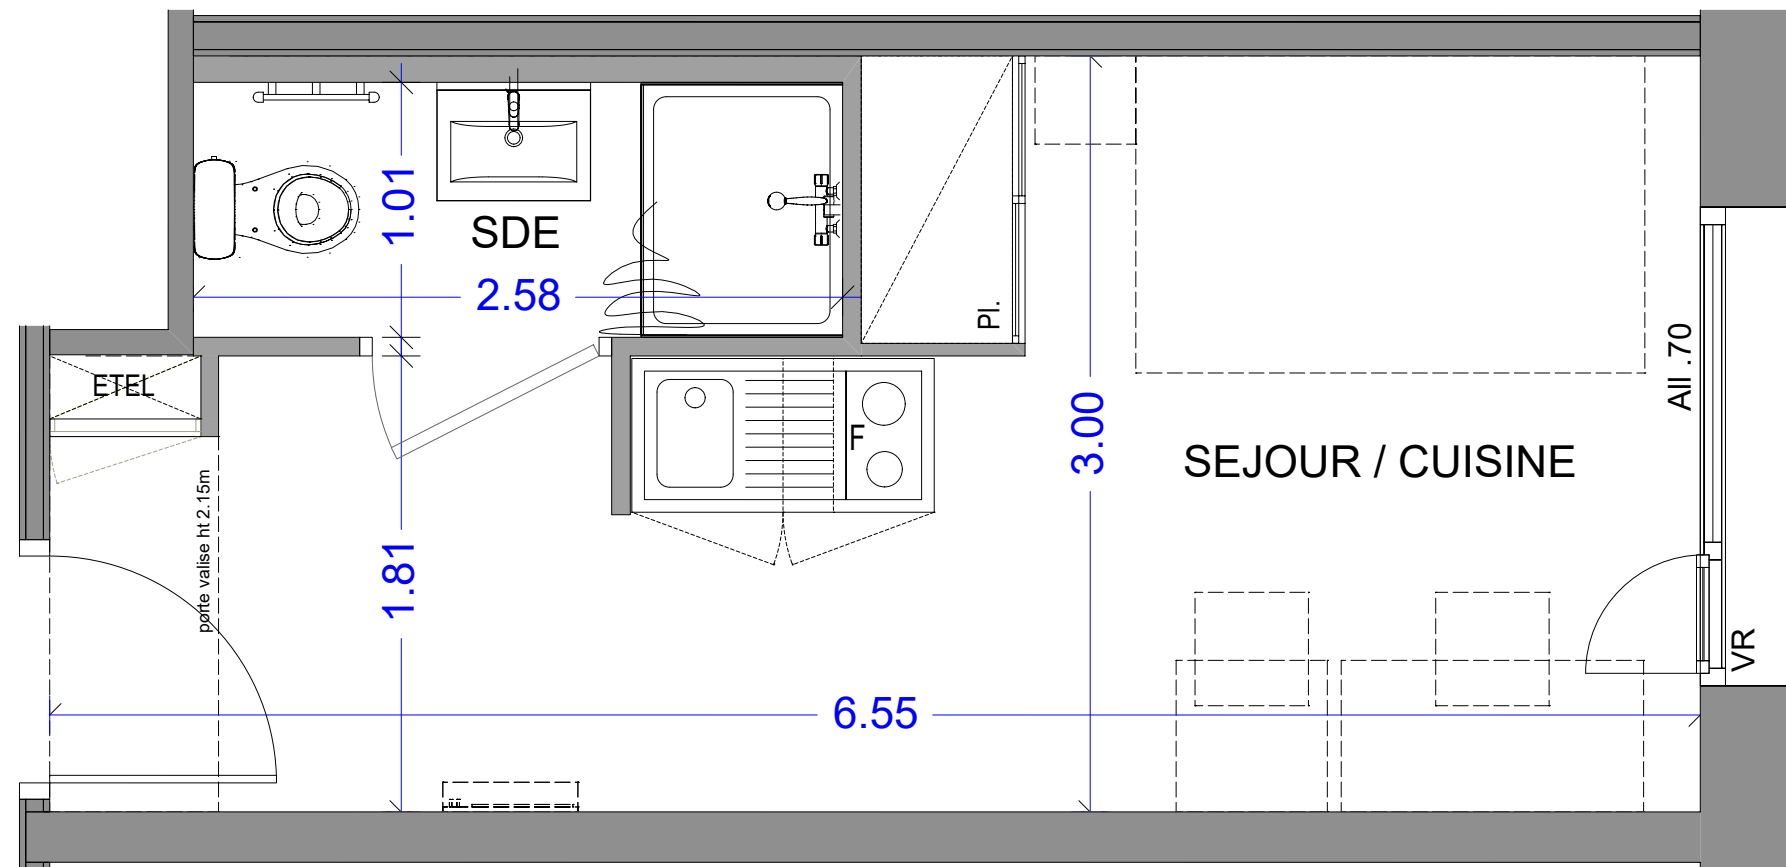

17 ALL. JEAN MONNET
74940 ANNECY

Appartement 1 pièce
n° 3-22 - 3ième étage

SEJOUR / CUISINE	15.47 m ²
SALLE D'EAU	2.61 m ²

SURFACE HABITABLE TOTALE 18.08 m²

LEGENDE

Pl. :	Placard
ETEL:	Tableau électrique
F :	Frigido
VR :	Volet roulant
All :	Allège
PF :	Porte fenêtre
[] :	Soffite et faux plafond