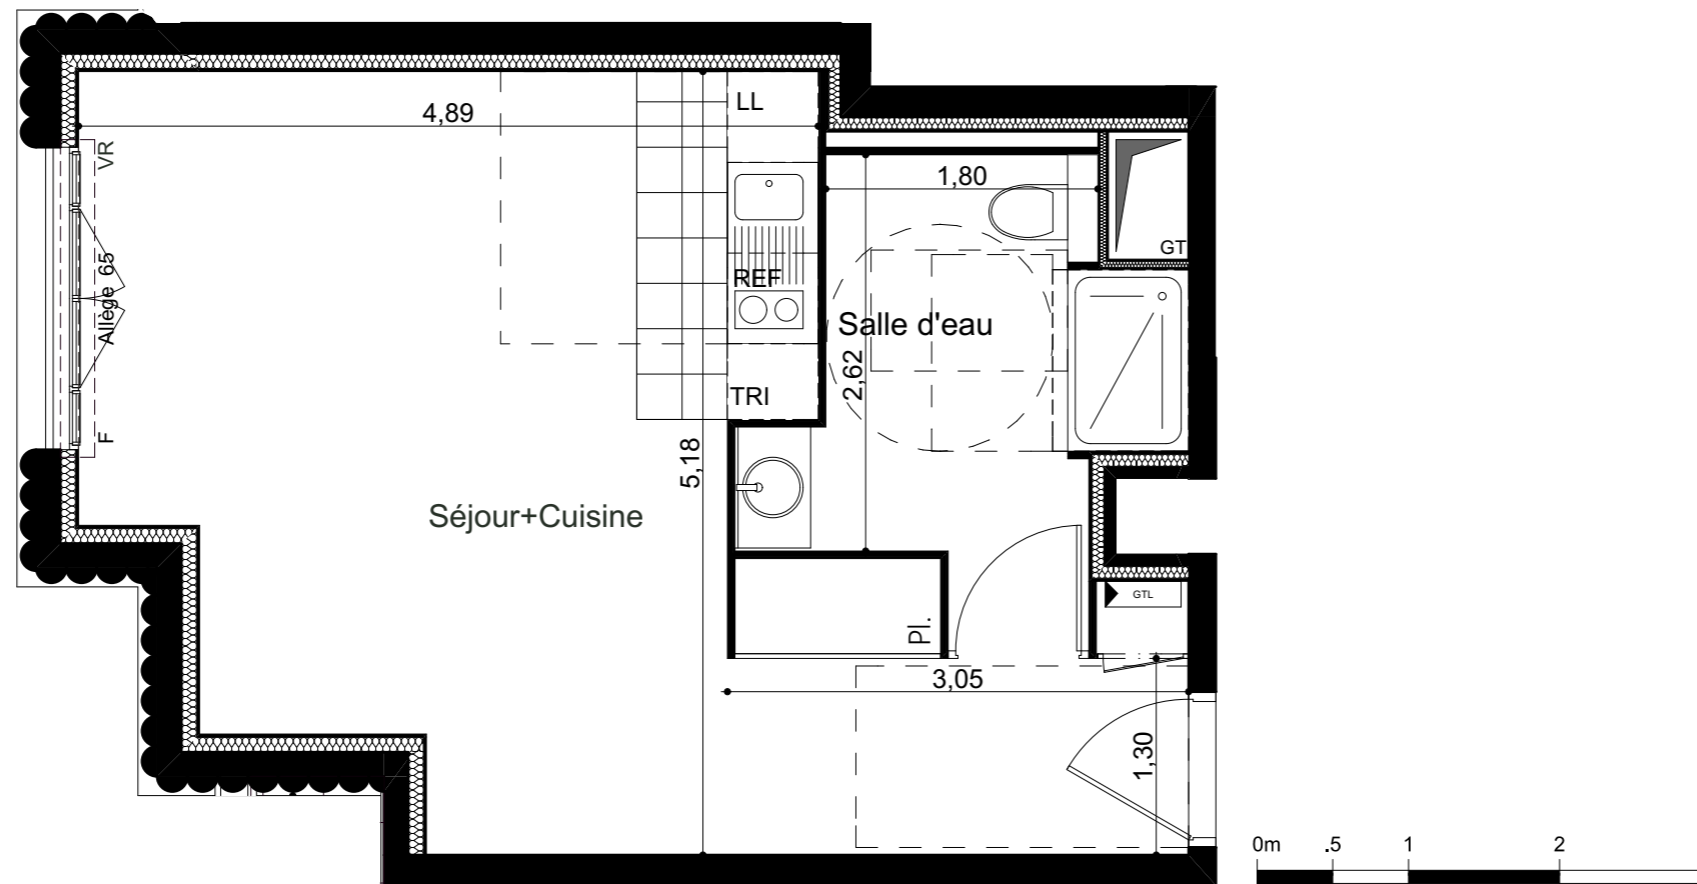

LE VIRTUOSE
- 92140 - CLAMART -

5° étage | Bât C | Type : 1P | N° 504

Séjour+Cuisine 25,83 m²
Salle d'eau 6,48 m²
SURFACE HABITABLE TOTALE 32,31 m²

	Surface carrelée	VR	Volets roulants
	Gaine technique logement	F	Fenêtre
	Soffites : HSPF 2.20m env.	FR	Fenêtre ronde
	Gaine technique	PF	Porte fenêtre
	Gaine vide	PI.	Placard
	HSPoutre / Largeur poutre	REF	Réfrigérateur
		CUI	Cuisson
		LV	Lave-vaisselle
		LL	Lave-linge
		TRI	Tri sélectif

09 JUN 2022

INDICE : 1

Les surfaces, côtes, gaines, retombées, soffites et faux plafonds ainsi que l'emplacement des sanitaires ne sont pas tous figurés ou le sont à titre indicatif. Des modifications sont susceptibles d'être apportées à ce plan en fonction des impératifs administratifs, des contraintes techniques de conception et des tolérances d'exécution, tant en ce qui concerne les dimensions libres que les équipements et les réseaux divers, les appareillages sanitaires et électriques. Seuls seront fournis les équipements figurant sur le descriptif en annexe de l'acte de vente.