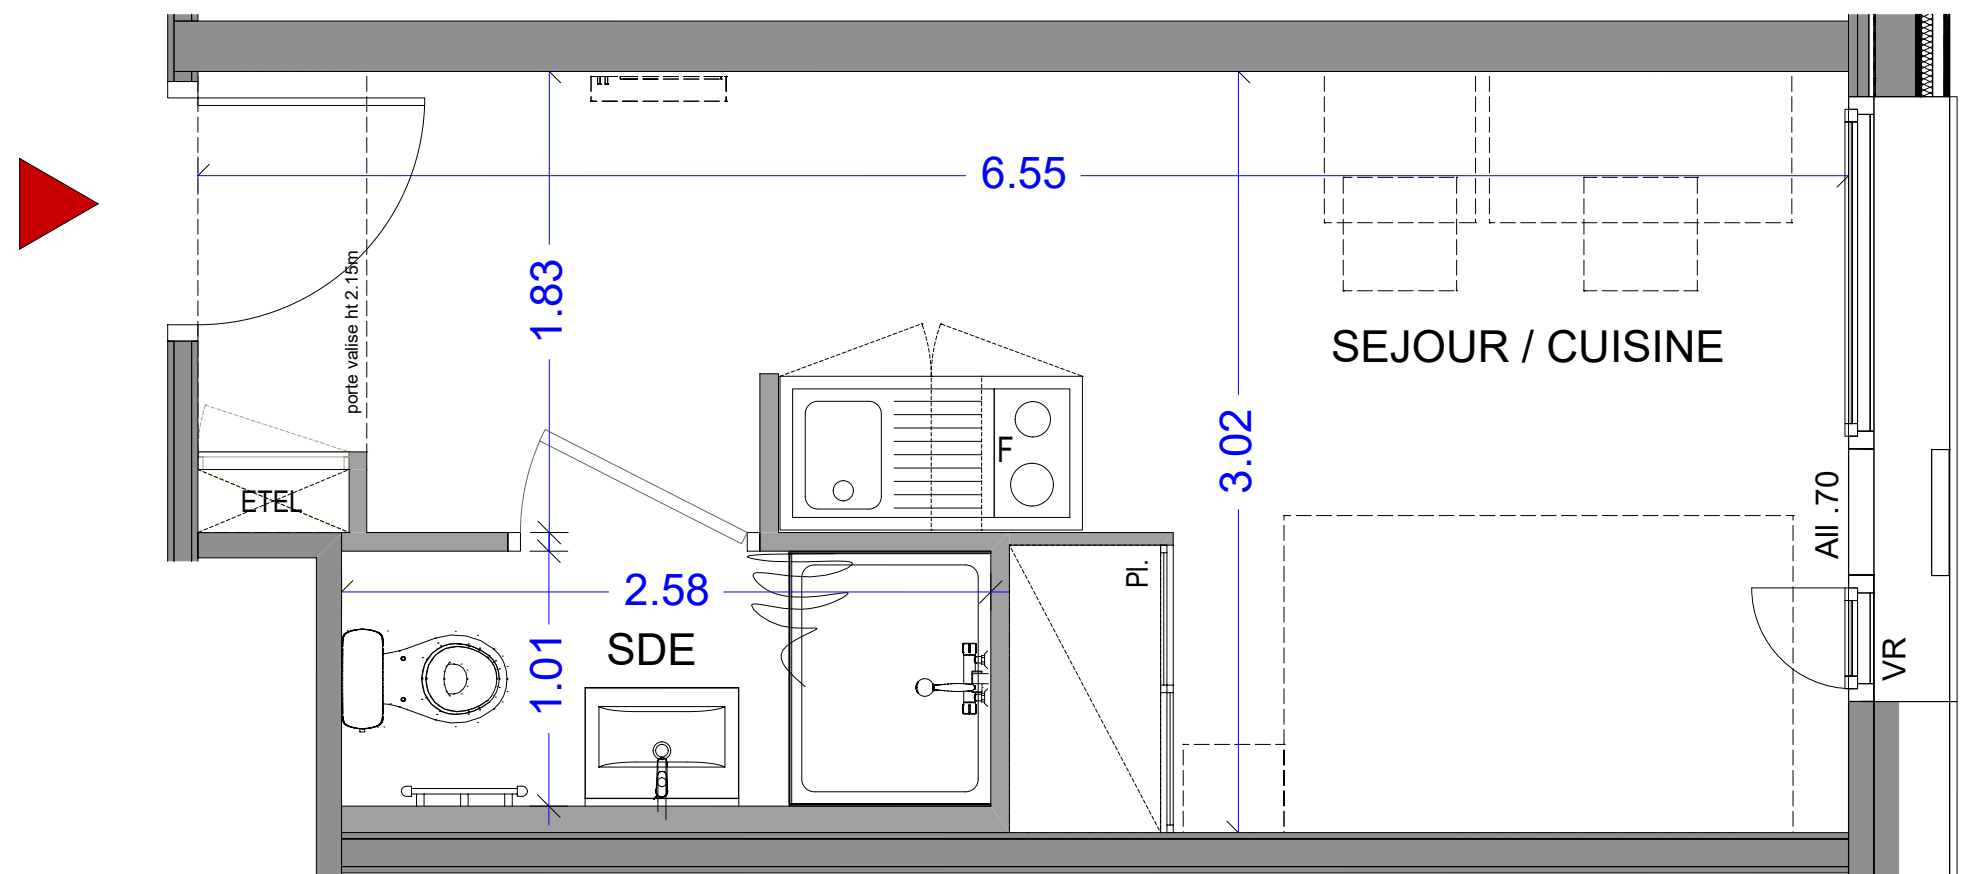

17 ALL. JEAN MONNET
74940 ANNECY

Appartement 1 pièce
n° 1-12 - 1er étage

SEJOUR / CUISINE	15.60 m ²
SALLE D'EAU	2.61 m ²

SURFACE HABITABLE TOTALE 18.21 m²

LEGENDE

Pl. :	Placard
EDEL:	Tableau électrique
F :	Frigo
VR :	Volet roulant
All :	Allège
PF :	Porte fenêtre
[] :	Soffite et faux plafond