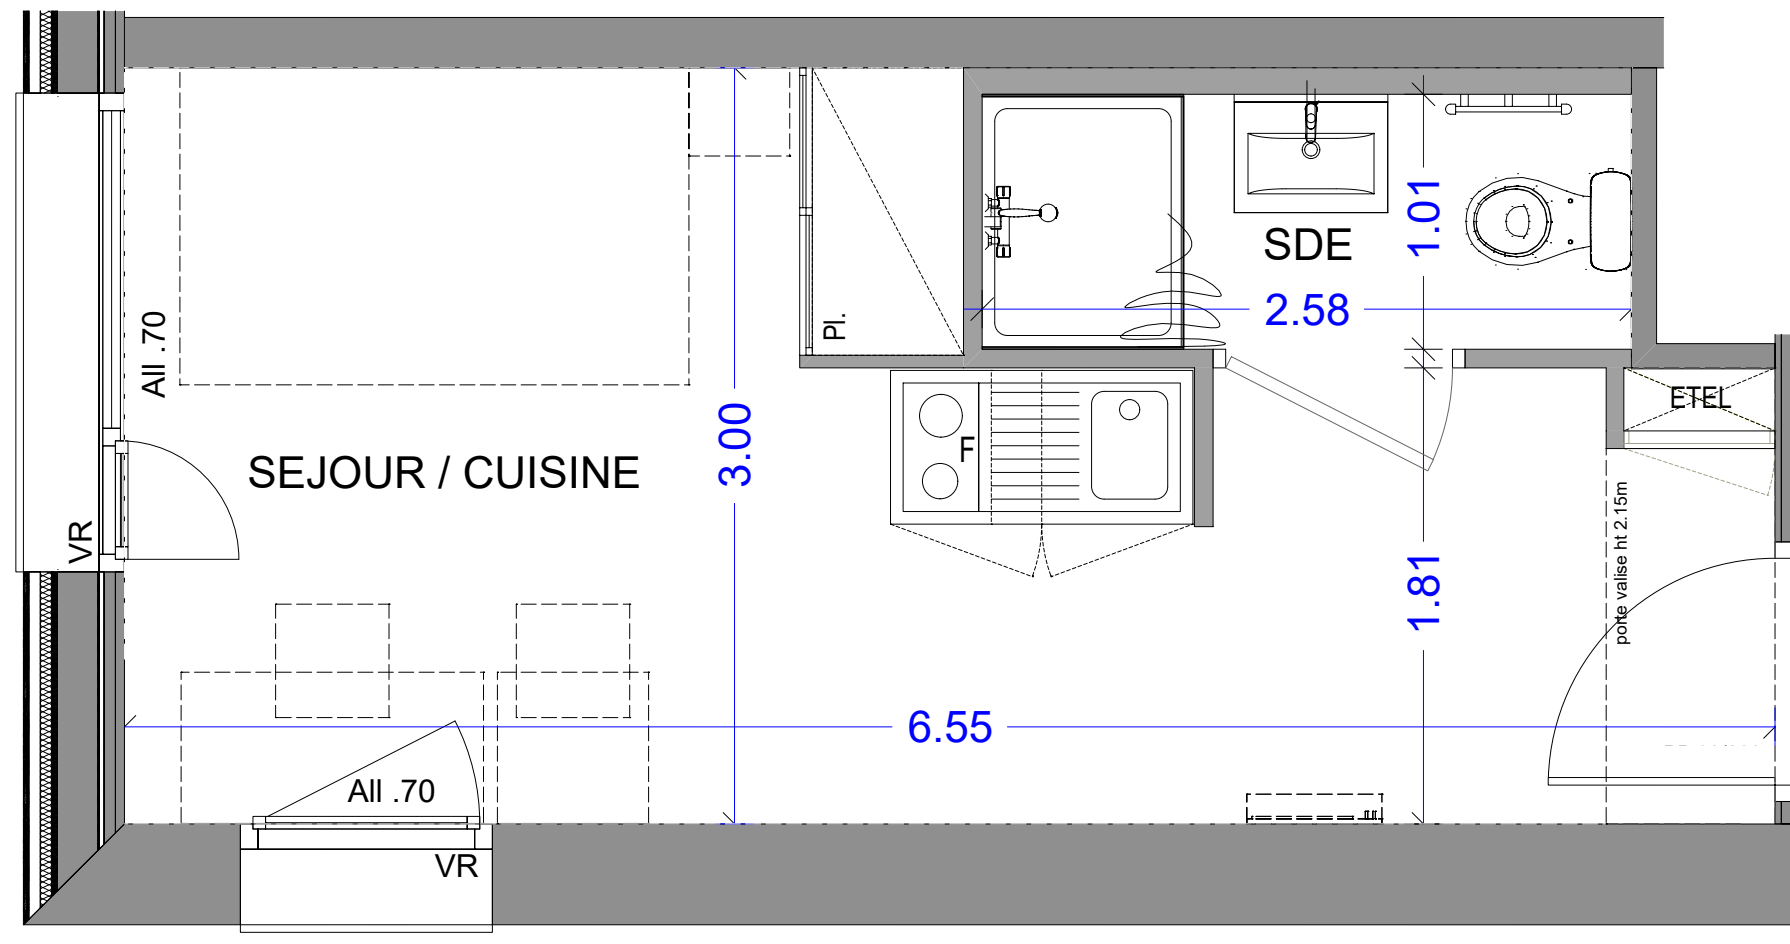

17 ALL. JEAN MONNET
74940 ANNECY

Appartement 1 pièce
n° 5-29 - 5ième étage

SEJOUR / CUISINE	15.47 m ²
SALLE D'EAU	2.61 m ²

SURFACE HABITABLE TOTALE 18.08 m²

LEGENDE

- Pl. : Placard
- EDEL: Tableau électrique
- F : Frigo
- VR : Volet roulant
- All : Allège
- PF : Porte fenêtre
- [] : Soffite et faux plafond