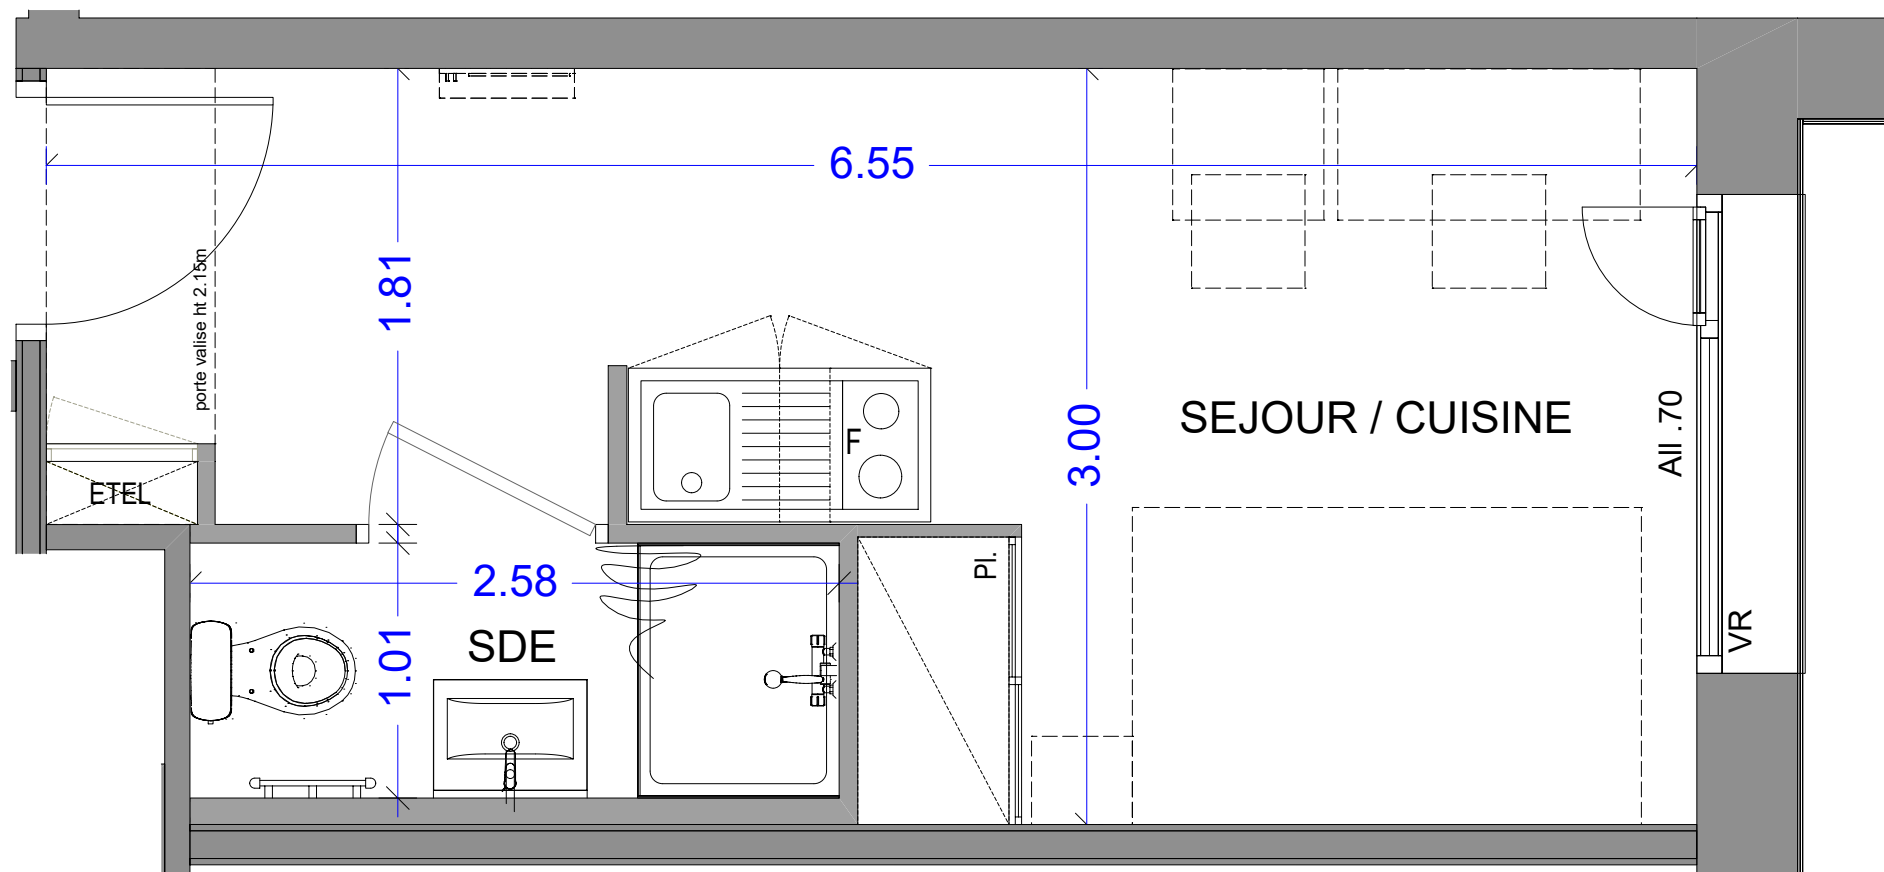

17 ALL. JEAN MONNET
74940 ANNECY

Appartement 1 pièce
n° 1-19 - 1er étage

SEJOUR / CUISINE	15.47 m ²
SALLE D'EAU	2.61 m ²

SURFACE HABITABLE TOTALE 18.08 m²

LEGENDE

Pl. :	Placard
ETEL:	Tableau électrique
F :	Frigo
VR :	Volet roulant
All :	Allège
PF :	Porte fenêtre
[] :	Soffite et faux plafond