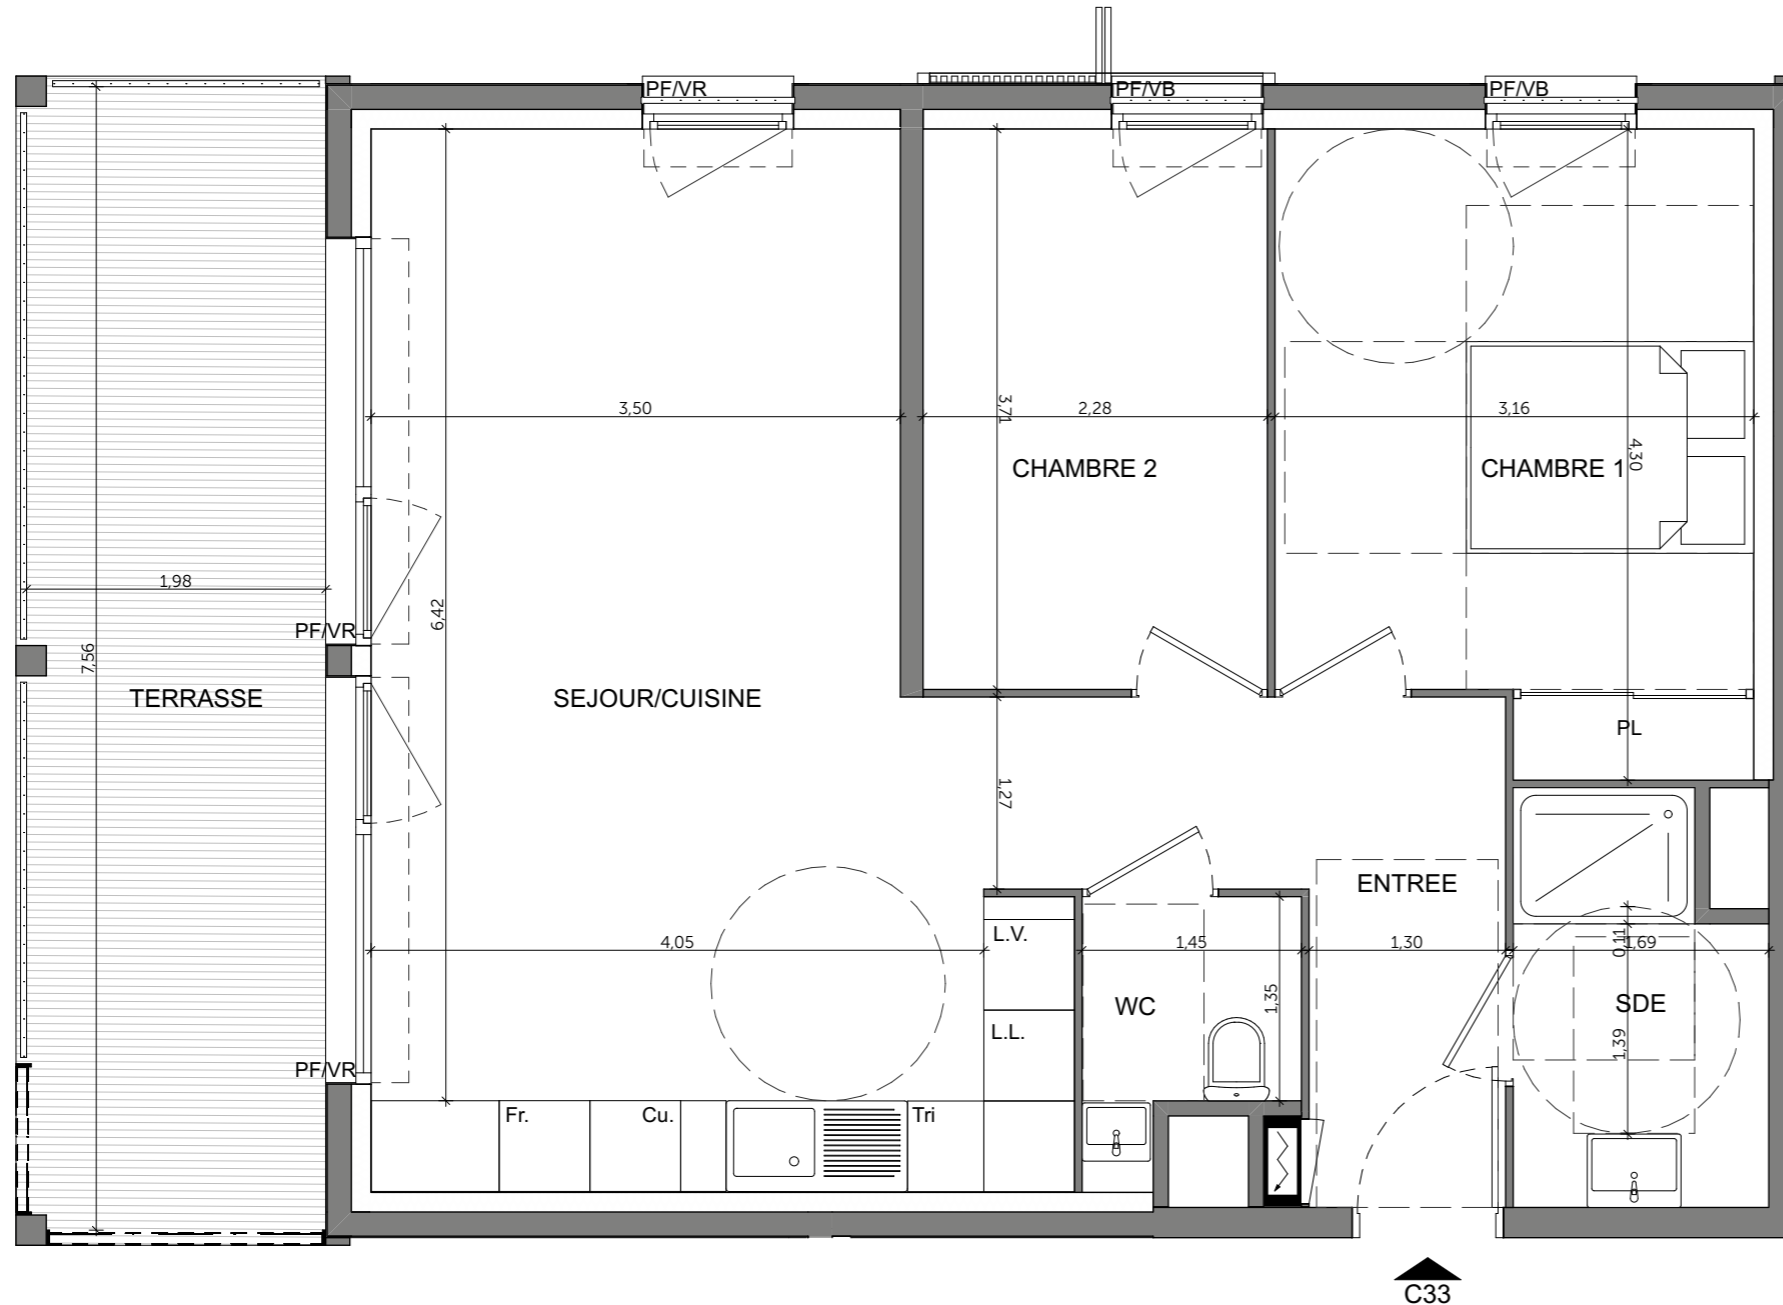

- VENCE -

Avenue Rhin Danube
Avenue Henri Giraud

3 PIECES
Bâtiment C_ C33 - R+3

Séjour Cuisine	27,58
Chambre 1	12,68
Chambre 2	8,44
Entrée + PL	7,12
Sde	4,25
Wc	2,24
Surface habitable totale	62,31 m²
Terrasse	14,86

GT	Gaine Technique	PL	Placard
HSP	Soffites : HSP	VR	Volets roulants
F	Fenêtre	VB	Volets battants
PF	Porte fenêtre	BEC	Ballon d'eau chaude
Tableau électrique			

25/02/2021

Indice