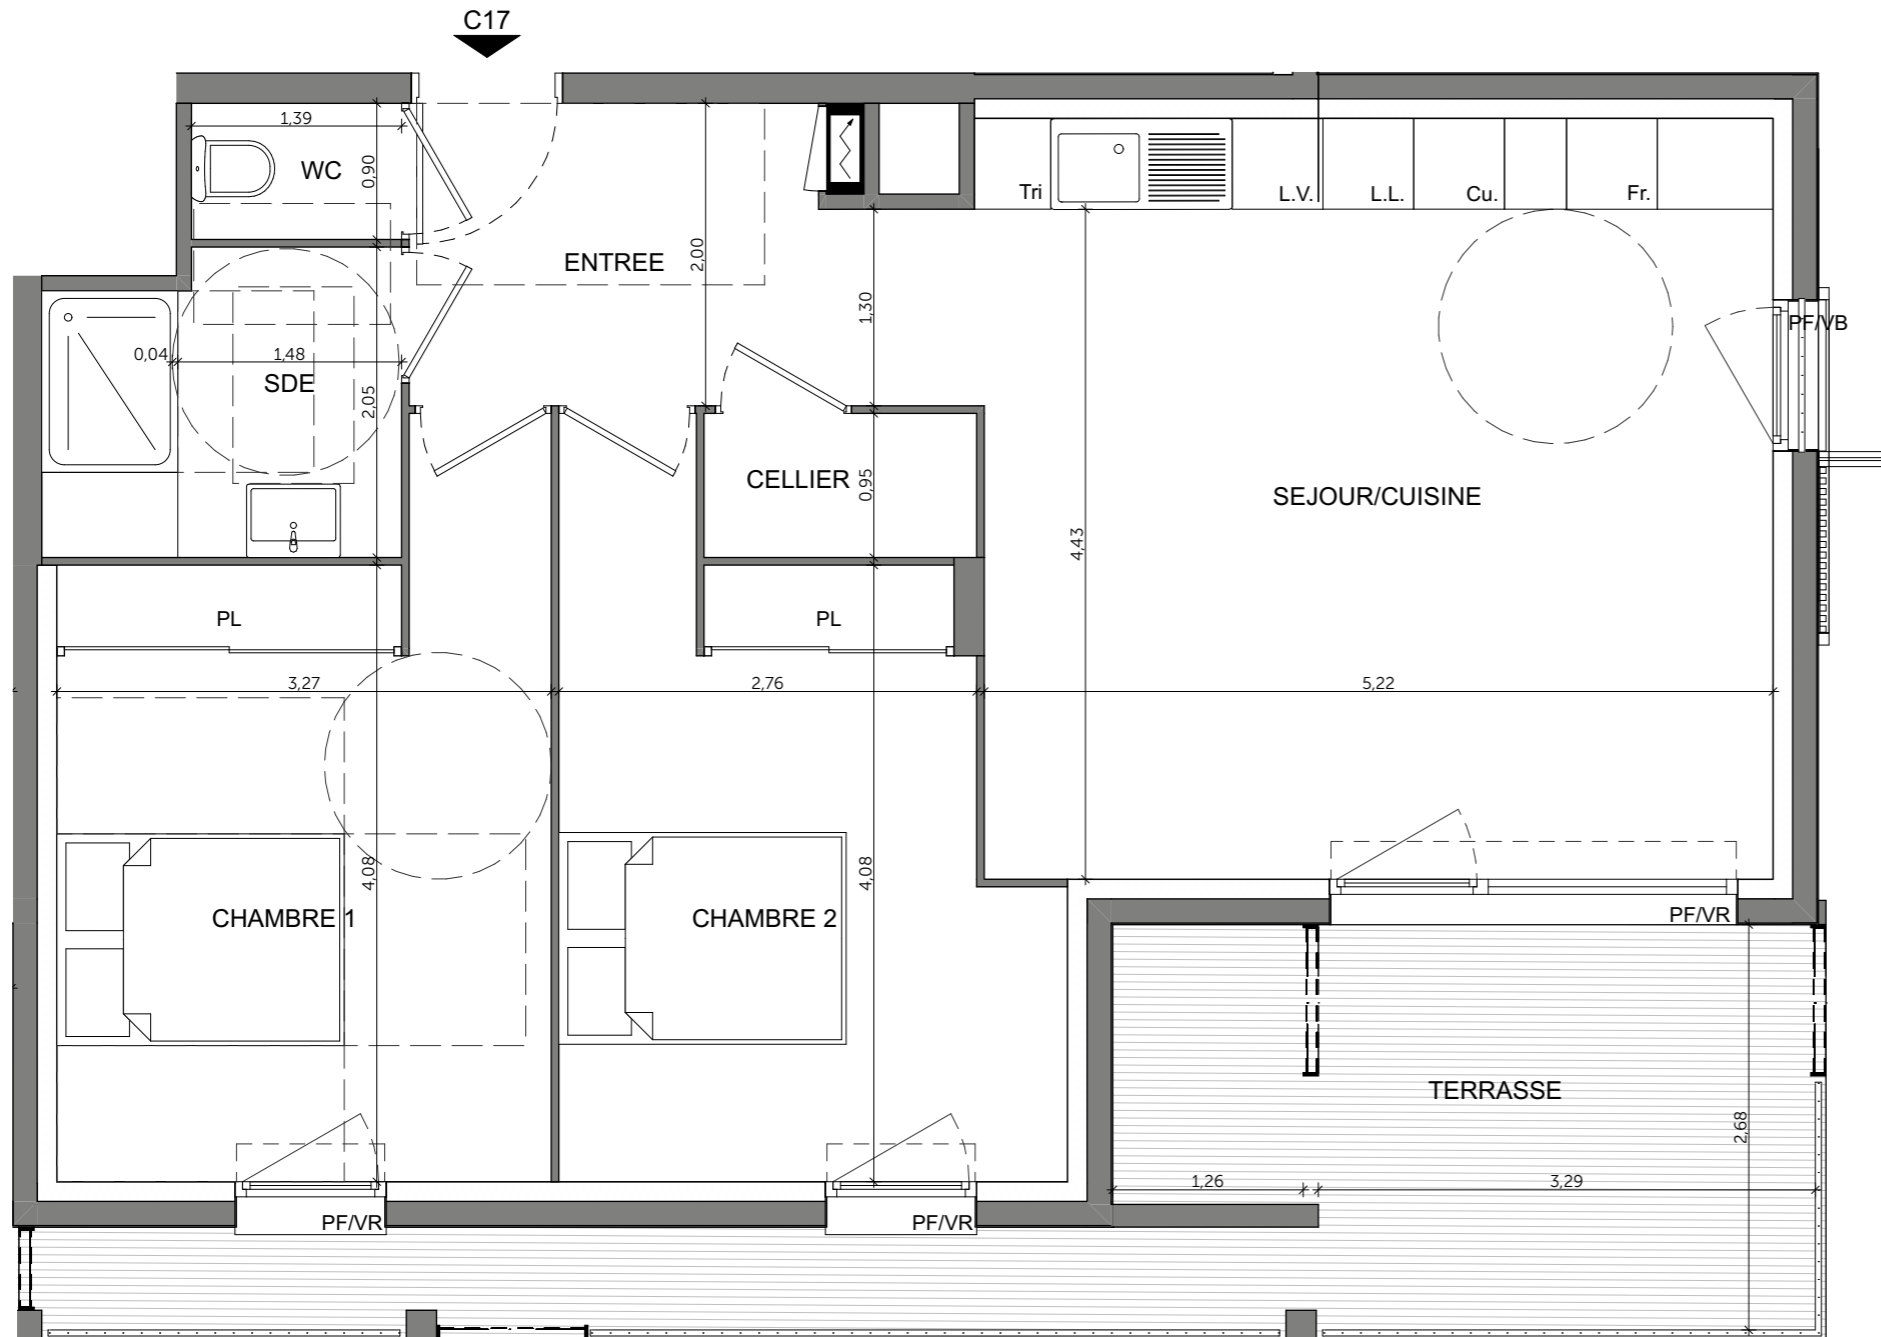

- VENCE -

Avenue Rhin Danube
Avenue Henri Giraud

3 PIECES
Bâtiment C_ C17 - R+1

| | |
|---------------------------------|----------------------------|
| Séjour Cuisine | 26,35 |
| Cellier | 1,72 |
| Chambre 1 | 14,24 |
| Chambre 2 | 13,23 |
| Entrée + PL | 6,75 |
| Sde | 4,60 |
| Wc | 1,25 |
| Surface habitable totale | 68,14 m² |
| Terrasse | 16,88 |

| | | | |
|--------------------|-----------------|-----|---------------------|
| GT | Gaine Technique | PL | Placard |
| HSP | Soffites : HSP | VR | Volets roulants |
| F | Fenêtre | VB | Volets battants |
| PF | Porte fenêtre | BEC | Ballon d'eau chaude |
| Tableau électrique | | | |