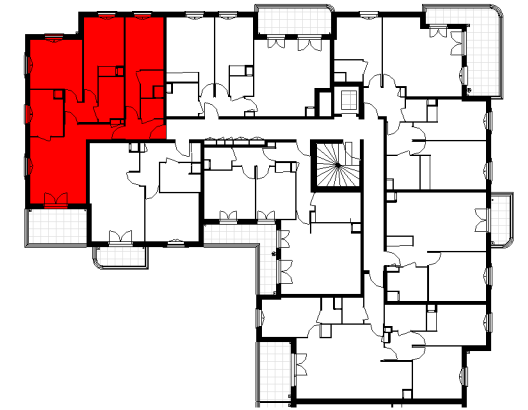

Les
Terrasses
du
Parc

Rue Frédéric Mistral - Site Fossé Bazin
94320 VILLE DE THIAIS

4 PIECES
CAGE A - A23 - 2ème ETAGE

Entrée	3.40 m ²
Séjour	20.16 m ²
Cuisine	6.41 m ²
Chambre 1	12.34 m ²
Chambre 2	11.73 m ²
Chambre 3	12.05 m ²
Dégagement	2.94 m ²
SdB	4.93 m ²
SdE	2.14 m ²
WC	1.98 m ²

SURFACE HABITABLE TOTALE 78.08 m²

Loggia	9.00 m ²
--------	---------------------

SURFACE ANNEXE 9.00 m²

R	Réfrigérateur	VR	Volet Roulant
LL	Lave-Linge	GC	Garde-Corps
LV	Lave-Vaisselle	EEL	Tableau Electrique
CU	Cuisinière	PL	Placard
TR	Tri		Faux Plafond / Soffite
PF	Porte-Fenêtre		
F	Fenêtre		
FAV	Fenêtre Allège Vitrée		