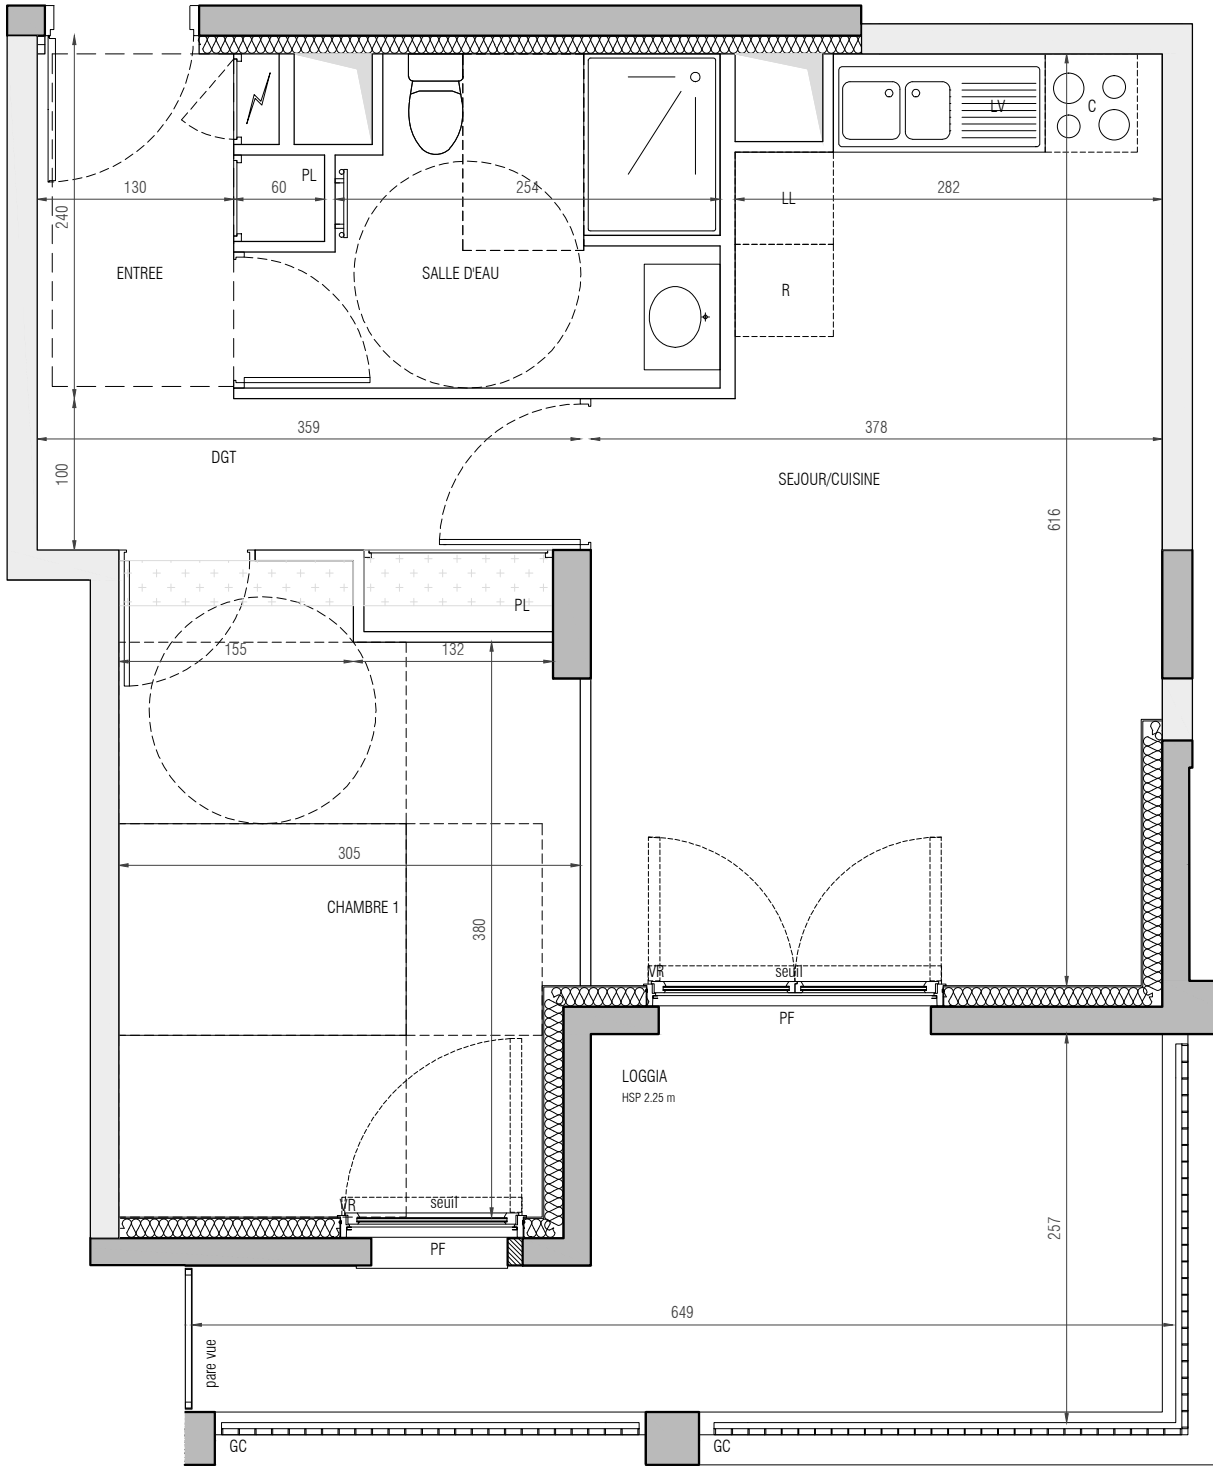

N° B 1406

LOIRE EN SCÈNE
NANTES 44

BOULEVARD FRANÇOIS BLANCHO
44000 NANTES

BATIMENT B
APPARTEMENT DE 2 PIÈCES
n° B1406 au 14ème étage

ENTREE + PL	3.43 m²
DEGAGEMENT + PL	4.26 m²
SEJOUR/CUISINE	20.44 m²
CHAMBRE 1	12.00 m²
SALLE D'EAU 1 + WC	5.89 m²
SURFACE TOTALE HABITABLE	46.02 m²
LOGGIA	12.60 m²

LEGENDE

FE	Fenêtre		Sèche Serviette
PF	Porte Fenêtre	R	Réfrigérateur
VR	Volet Roulant électrique	LV	Lave Vaisselle
VR	Volet Roulant	LL	Lave Linge
GC	Garde-corps	C	Cuisson
	Faux plafond	LC	Linéaire complémentaire
	Tableau électrique		
PL	Placard		

Indice 0
Echelle :
architectes babin + renaud

Les surfaces, cotes, gaines, retombées, soffites et faux-plafonds ainsi que l'emplacement des sanitaires ne sont pas tous figurés ou le sont à titre indicatif. Des modifications sont susceptibles d'être apportées à ce plan en fonction des impératifs administratifs, des contraintes techniques de conception et des tolérances d'exécution, tant en ce qui concerne les dimensions libres que les équipements, les menuiseries et les réseaux divers, les appareillages sanitaires et électriques. Seuls seront fournis les équipements figurants sur le descriptif en annexe de l'acte de vente.