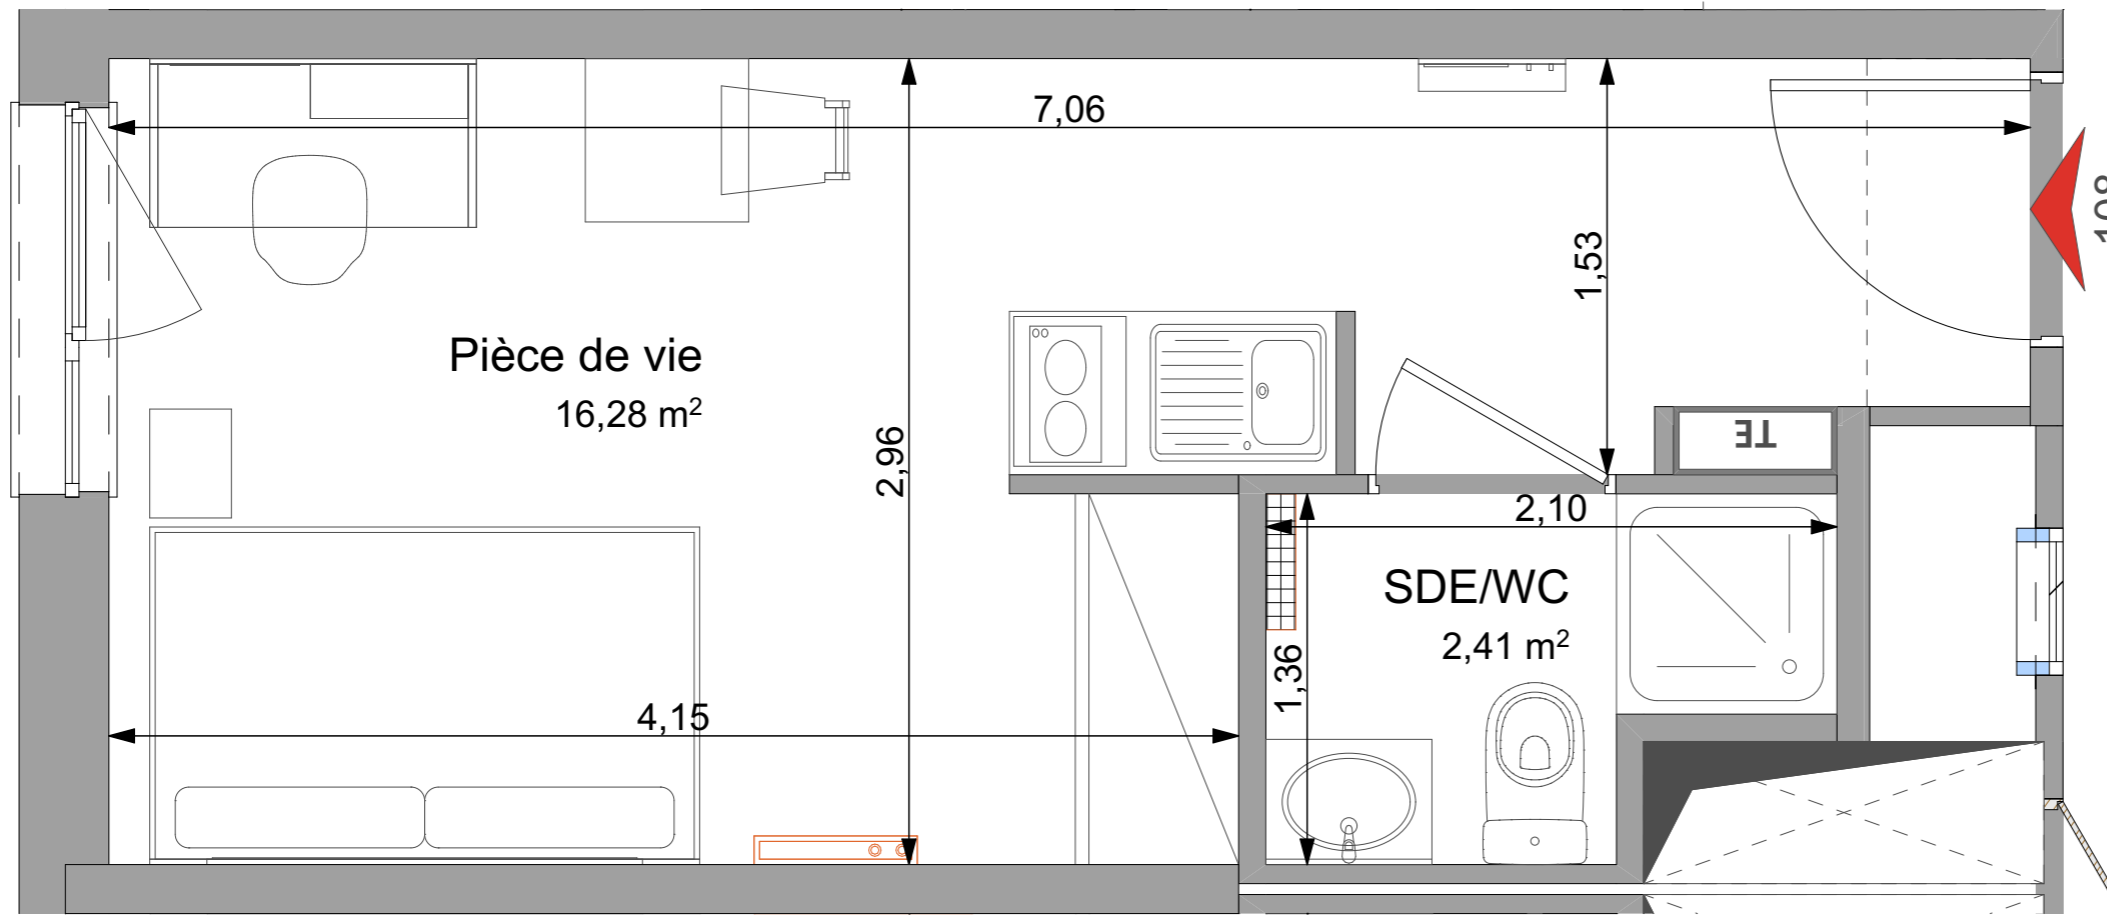

108 STUDIO R+1	
Pièce à vivre	16.28 m ²
SdE/WC	2.41 m ²
Total surface habitable	18.69 m²

- Faux-plafonds
- TE Tableau électrique
- Radiateur sèche-serviette
- Gaine technique
- Radiateur
- Placard
- MTV Meuble télévision

Date:
23/02/2024

Indice:
0

Les surfaces, cotes, gaines, retombées, soffites et faux-plafonds, ainsi que l'emplacement des sanitaires, ne sont pas tous figurés ou le sont à titre indicatif. Des modifications sont susceptibles d'être apportées en fonction des impératifs administratifs, des contraintes techniques de conception et des tolérances d'exécution, tant en ce qui concerne les dimensions libres que les équipements et les réseaux divers, les appareillages sanitaires et électriques. Seuls seront fournis les équipements figurant sur le descriptif en annexe de l'acte de vente.