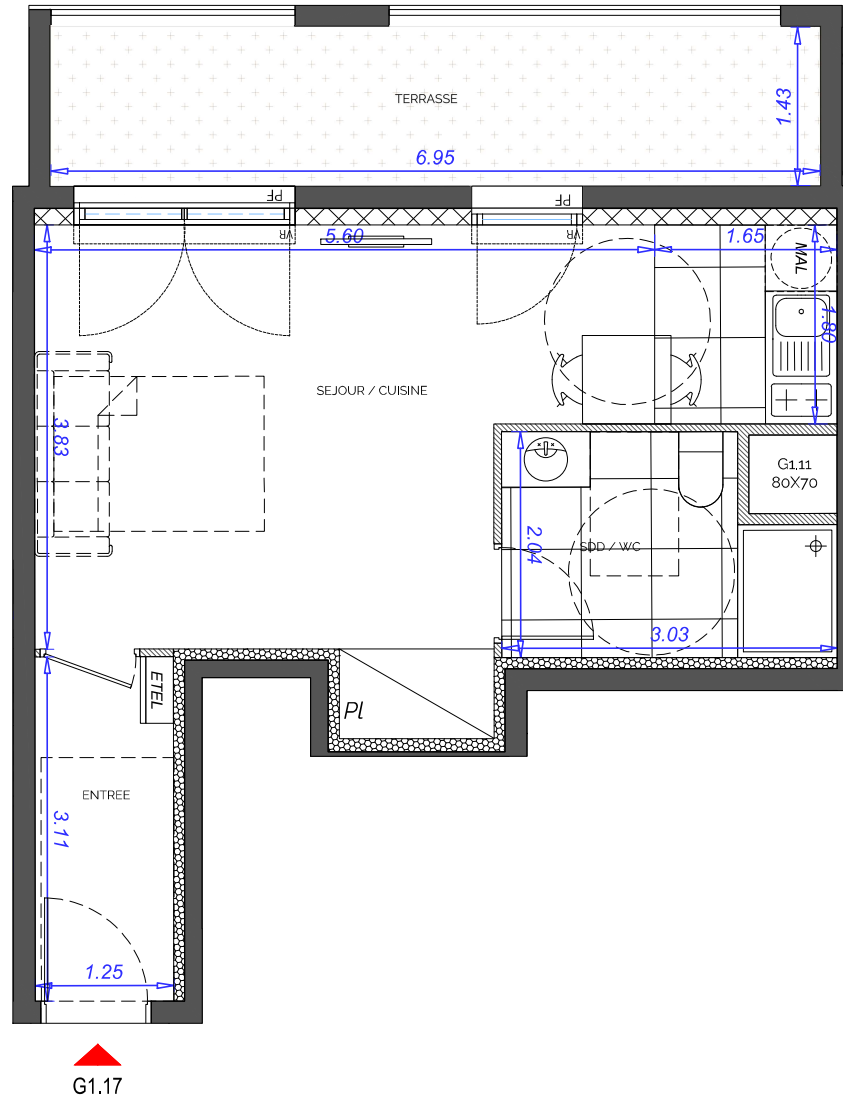

LUMINE & SENS

2 Avenue Rabelais 94120 FONTENAY SOUS BOIS

G1.17

G1.17

1 PIECES

1er Etage

ENTREE	3.9 m²
SEJOUR / CUISINE	22.4 m²
CHAMBRE 1	5.4 m²
SURFACE HABITABLE TOTALE	31.7 m²
TERRASSE	10.0 m²