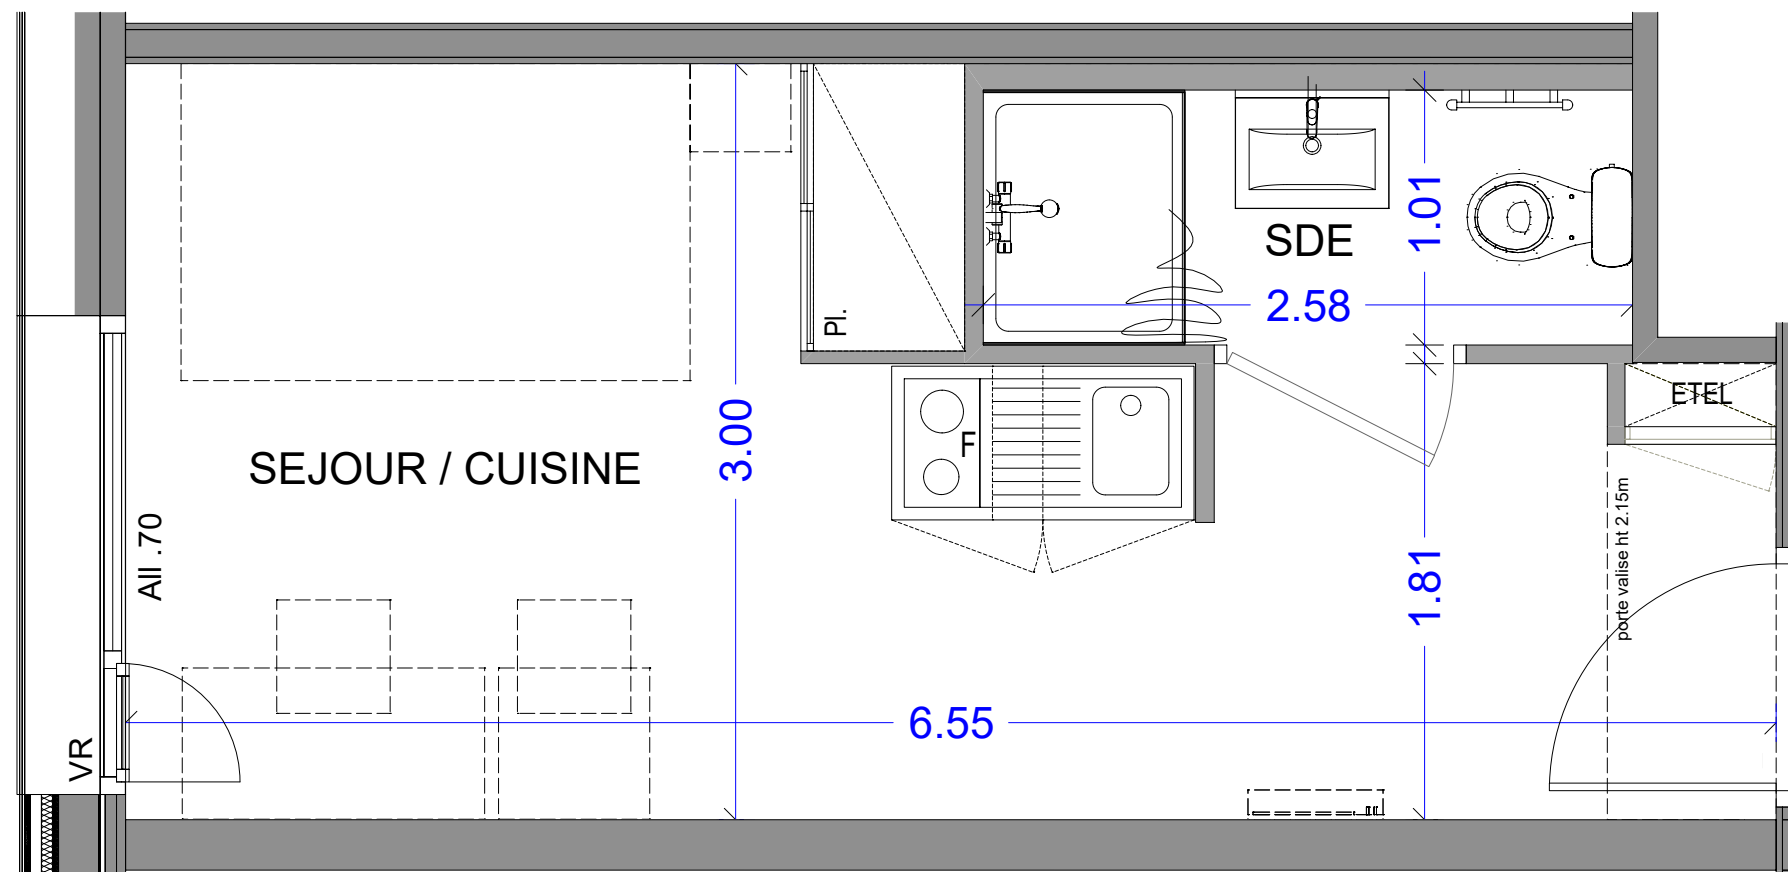

17 ALL. JEAN MONNET  
74940 ANNECY

Appartement 1 pièce  
n° 3-32 - 3ième étage

SEJOUR / CUISINE 15.47 m<sup>2</sup>  
SALLE D'EAU 2.61 m<sup>2</sup>

**SURFACE HABITABLE TOTALE 18.08 m<sup>2</sup>**

LEGENDE

Pl. :	Placard
EDEL:	Tableau électrique
F :	Frigo
VR :	Volet roulant
All :	Allège
PF :	Porte fenêtre
[ ] :	Soffite et faux plafond

ECHELLE	DATE	INDICE
	AOUT 2023	0