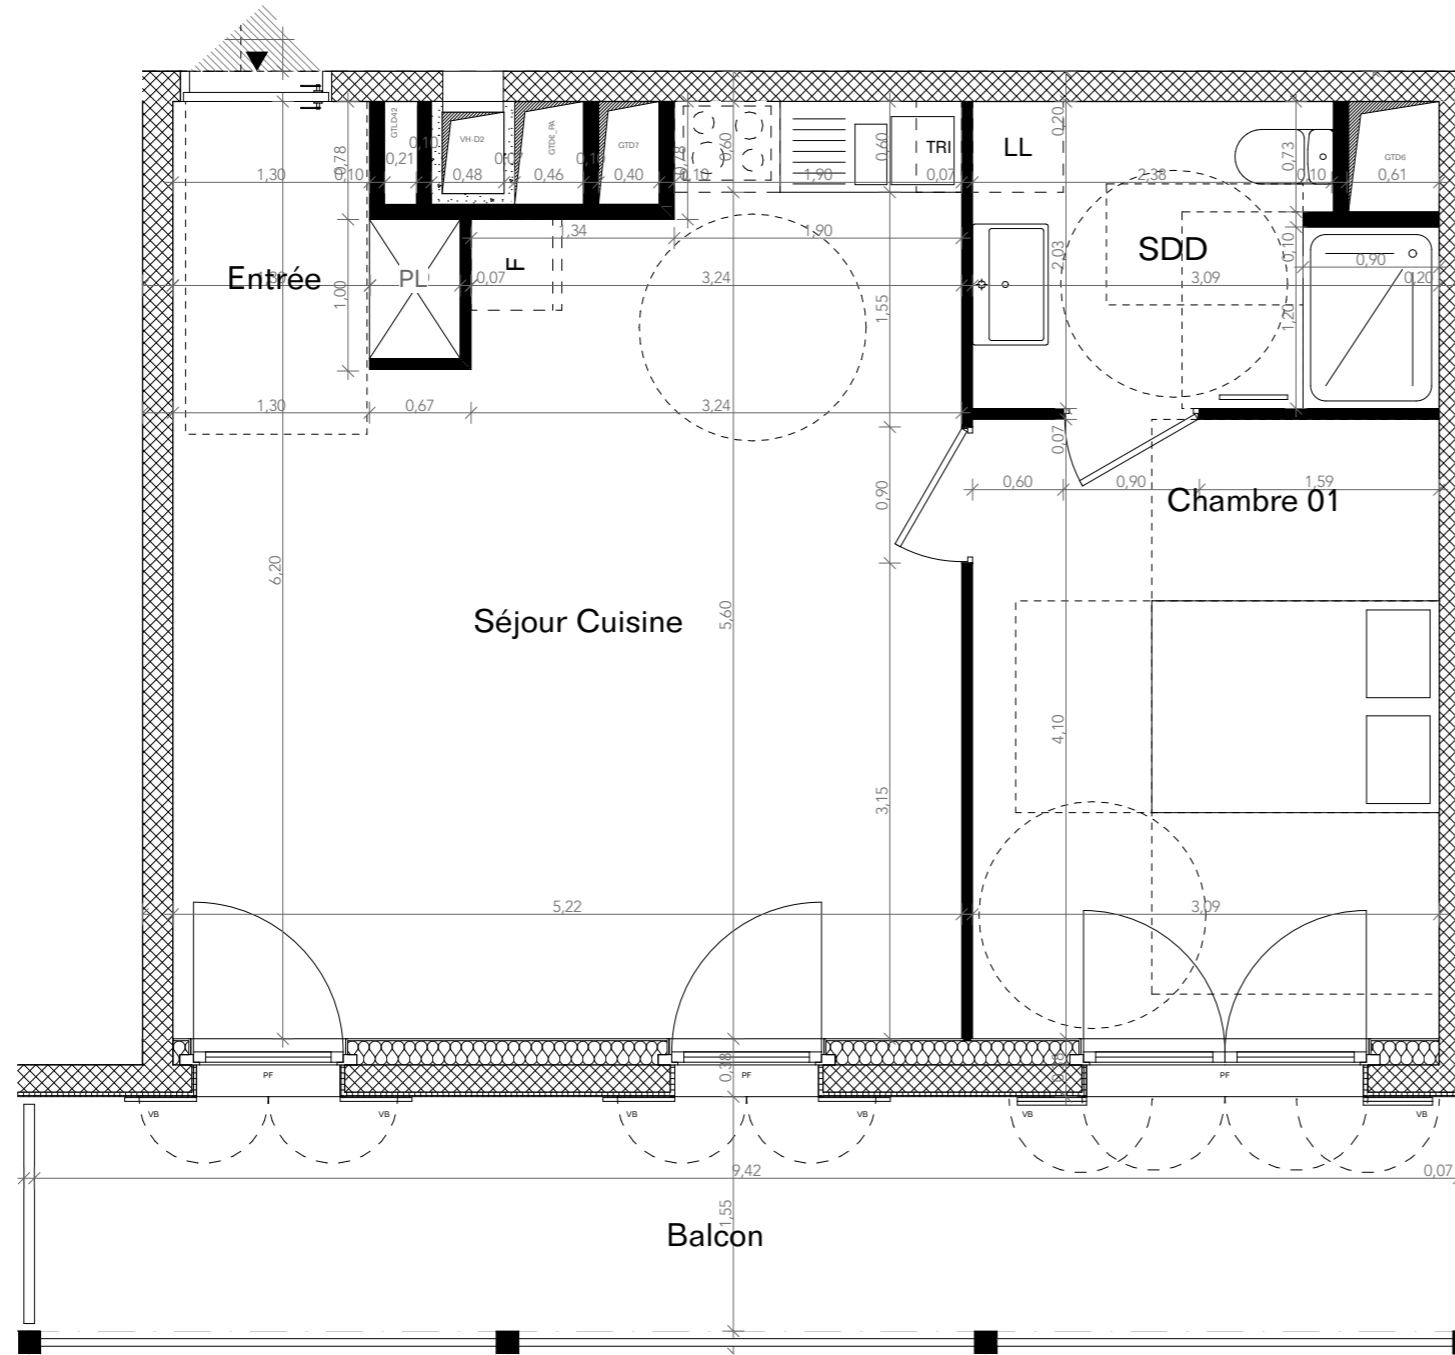

Starlette 2 - Le Cœur du Rhin

ZAC DEUX RIVES - ILOT ST2
ROUTE DU PETIT RHIN
67000 STRASBOURG

D32 - 2 Pièces - Cage D - R+3	
Chambre 01	12,63
Entrée	3,46
SDD	5,66
Séjour Cuisine	27,22
Surface habitable totale	48,97 m²
Balcon	14,47

	Faux-plafond	PI	Placard
	Gaine Technique	LL	Lave linge
	Espace PMR	LV	Lave vaisselle
	Retombée de poutre	F	Refrigerateur
		TRI	Tri selectif
		CT	Gaine technique
		CTL	Gaine technique logement
		PF	Porte fenetre
		VB	Volet battant