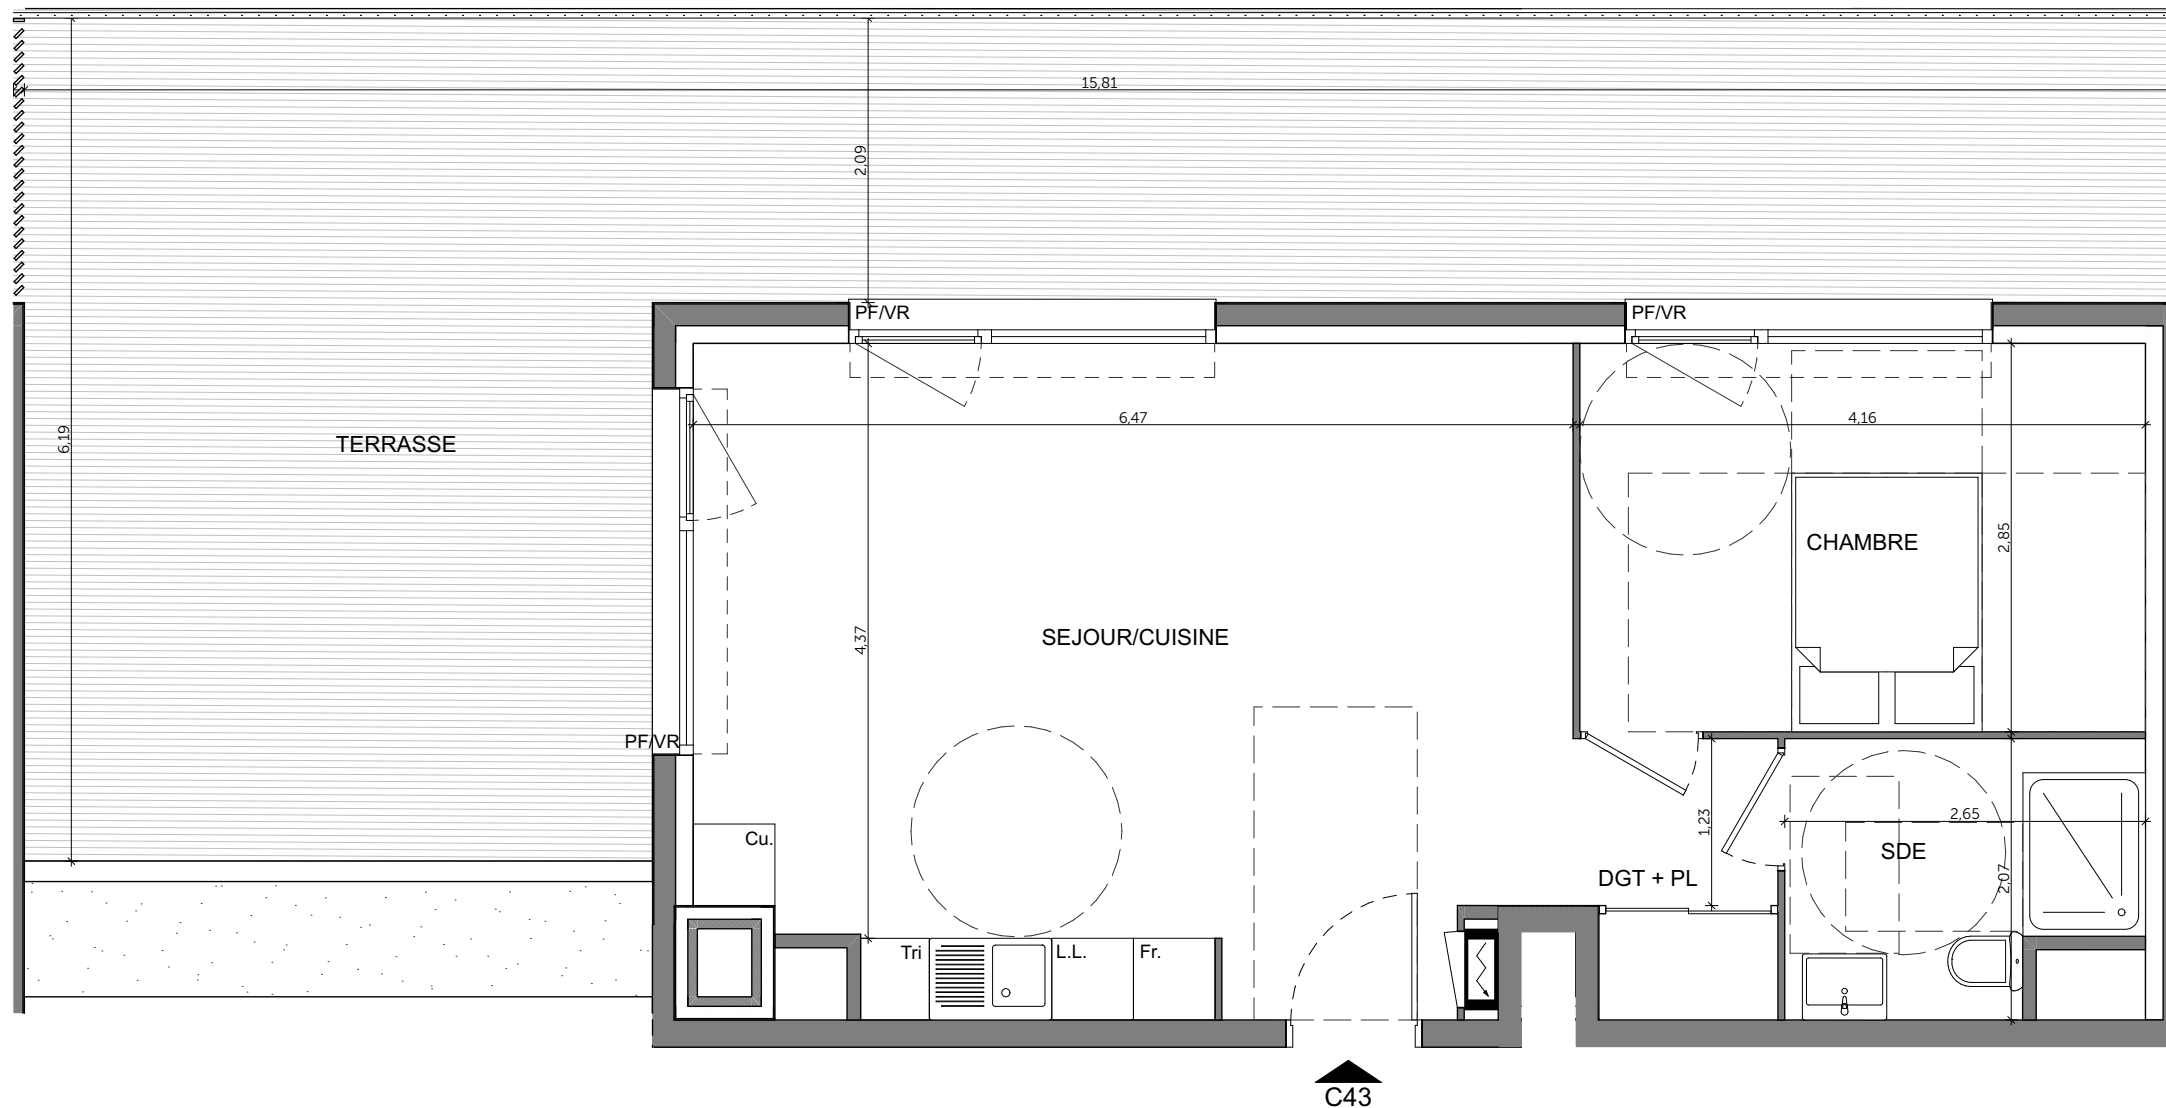

- VENCE -

Avenue Rhin Danube
Avenue Henri Giraud

2 PIECES
Bâtiment C_ C43 - R+4

Séjour Cuisine	30,49
Chambre	11,86
Sde	4,92
Dégagement	2,95

Surface habitable totale 50,22 m²

Terrasse 51,98

GT	Gaine Technique	PL	Placard
HSP	Soffites : HSP	VR	Volets roulants
F	Fenêtre	VB	Volets battants
PF	Porte fenêtre	BEC	Ballon d'eau chaude
TE	Tableau électrique		