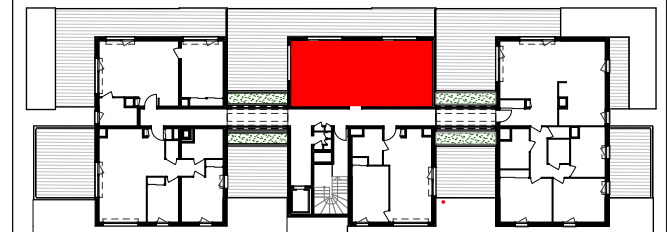

- VENCE -

Avenue Rhin Danube
Avenue Henri Giraud

2 PIECES
Bâtiment C_ C43 - R+4

Séjour Cuisine	30,49
Chambre	11,86
Sde	4,92
Dégagement	2,95

Surface habitable totale 50,22 m²

Terrasse 51,98

GT	Gaine Technique	PL	Placard
HSP	Soffites : HSP	VR	Volets roulants
F	Fenêtre	VB	Volets battants
PF	Porte fenêtre	BEC	Ballon d'eau chaude
TE	Tableau électrique		