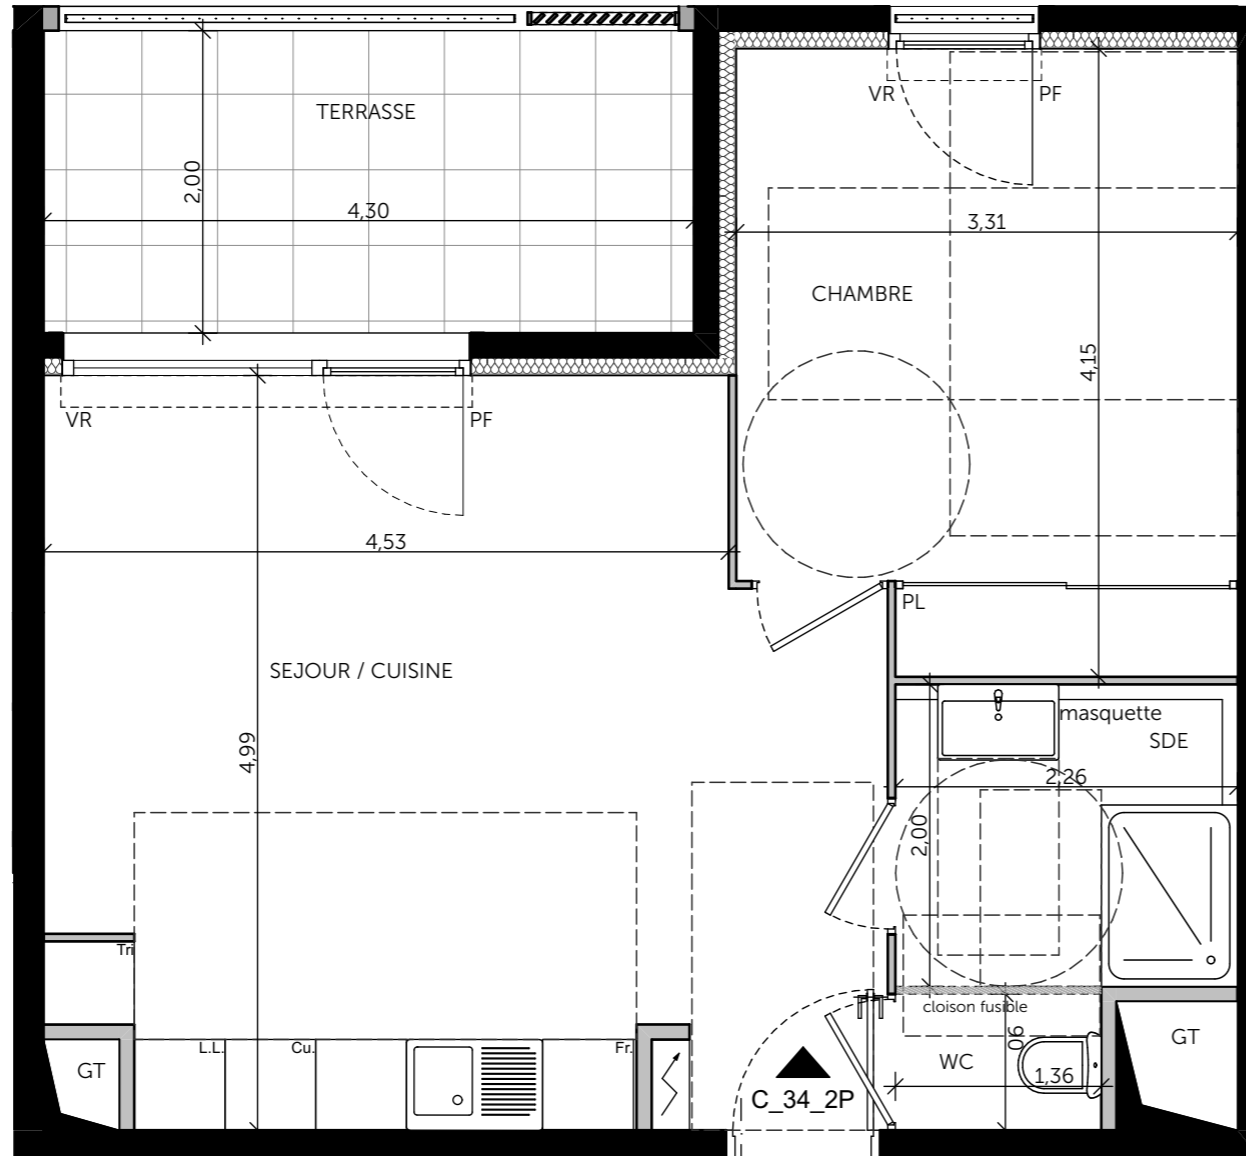

Parc Chagall

- VENCE -

Avenue Rhin Danube
Avenue Henri Giraud

2 PIECES Bâtiment C_ C34 - R+3	
SEJOUR / CUISINE	25,68
CHAMBRE	13,09
SDE	4,52
WC	1,23
Surface habitable totale	44,52 m²
TERRASSE	8,60

Gaine Technique	Cloison fusible
Soffites : HSP	Placard
Fenêtre	Volets roulants
Porte fenêtre	Volets battants
Tableau électrique	Ballon d'eau chaude