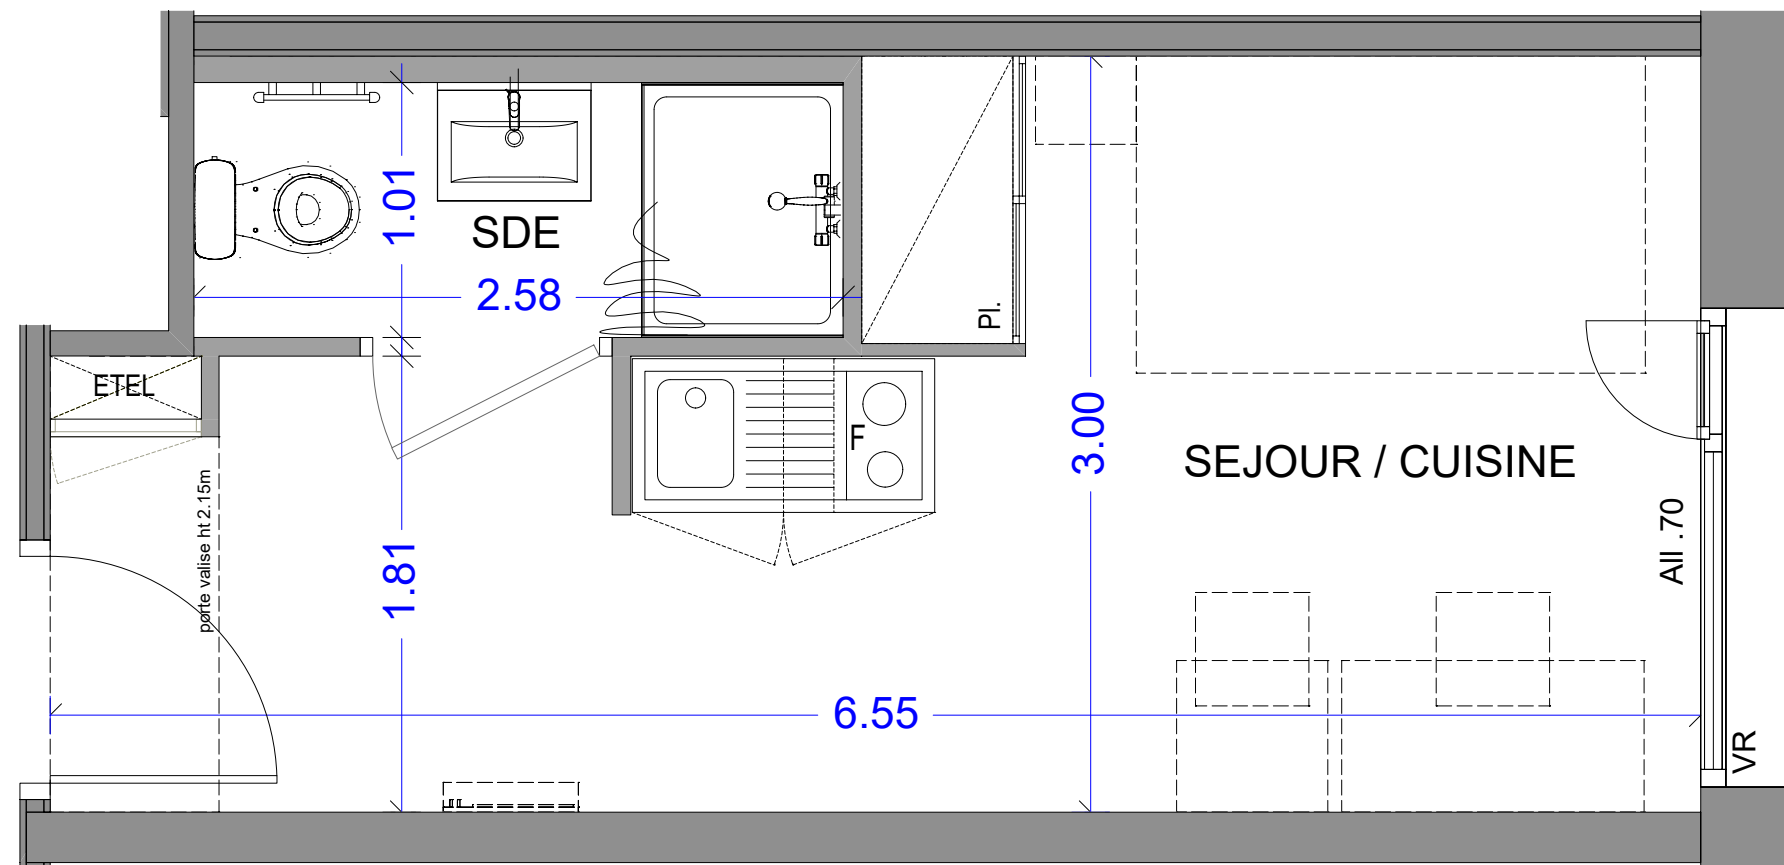

17 ALL. JEAN MONNET  
74940 ANNECY

Appartement 1 pièce  
n° 0-02 - Niveau Rez de Chaussée

SEJOUR / CUISINE	15.47 m <sup>2</sup>
SALLE D'EAU	2.61 m <sup>2</sup>

**SURFACE HABITABLE TOTALE 18.08 m<sup>2</sup>**

LEGENDE

Pl. : Placard
ETEL: Tableau électrique
F : Frigo
VR : Volet roulant
All : Allège
PF : Porte fenêtre
[ ] : Soffite et faux plafond

ECHELLE	DATE	INDICE
	AOUT 2023	0