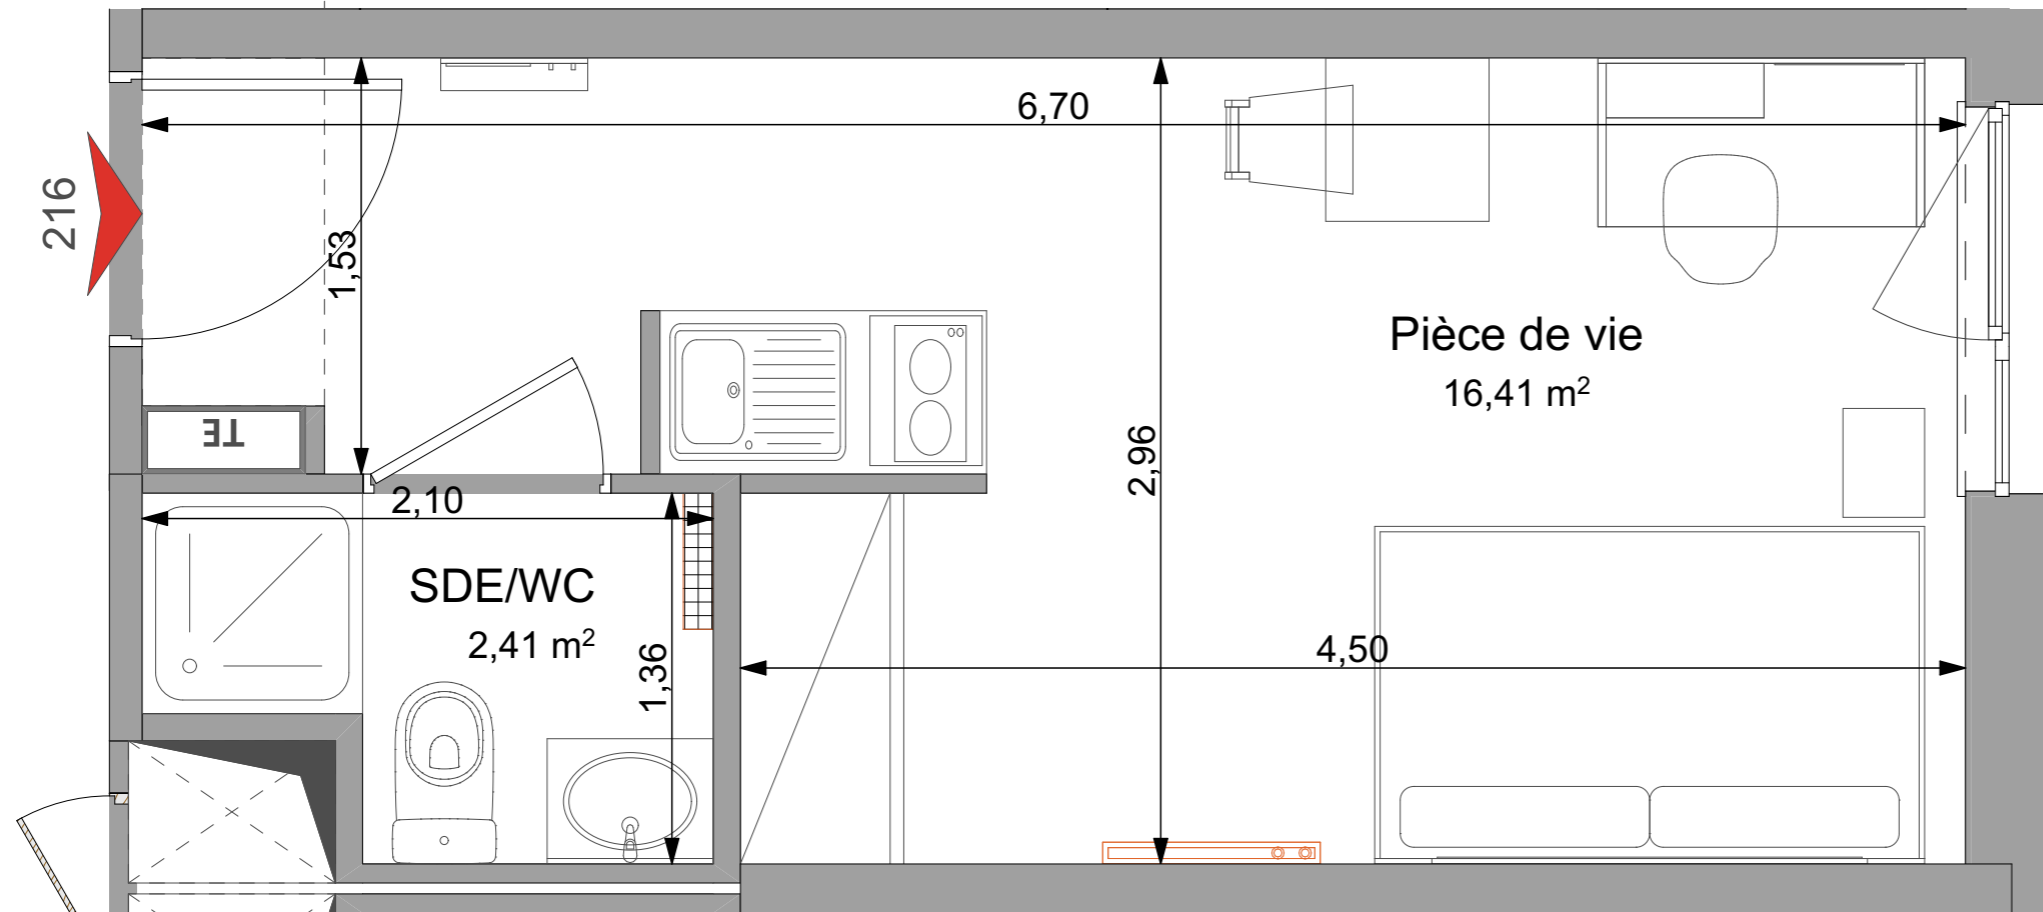

**EKINOX**  
VANDOEUVRE-LES-NANCY  
Avenue de Bourgogne

216 STUDIO R+2	
Pièce à vivre	16.41 m <sup>2</sup>
SdE/WC	2.41 m <sup>2</sup>
<b>Total surface habitable</b>	<b>18.82 m<sup>2</sup></b>

- Faux-plafonds
- Gaine technique
- Placard
- TE Tableau électrique
- Radiateur sèche-serviette
- Radiateur
- MTV Meuble télévision

**Date:**  
**23/02/2024**

**Indice:**  
**0**

Les surfaces, cotes, gaines, retombées, soffites et faux-plafonds, ainsi que l'emplacement des sanitaires, ne sont pas tous figurés ou le sont à titre indicatif. Des modifications sont susceptibles d'être apportées en fonction des impératifs administratifs, des contraintes techniques de conception et des tolérances d'exécution, tant en ce qui concerne les dimensions libres que les équipements et les réseaux divers, les appareillages sanitaires et électriques. Seuls seront fournis les équipements figurant sur le descriptif en annexe de l'acte de vente.