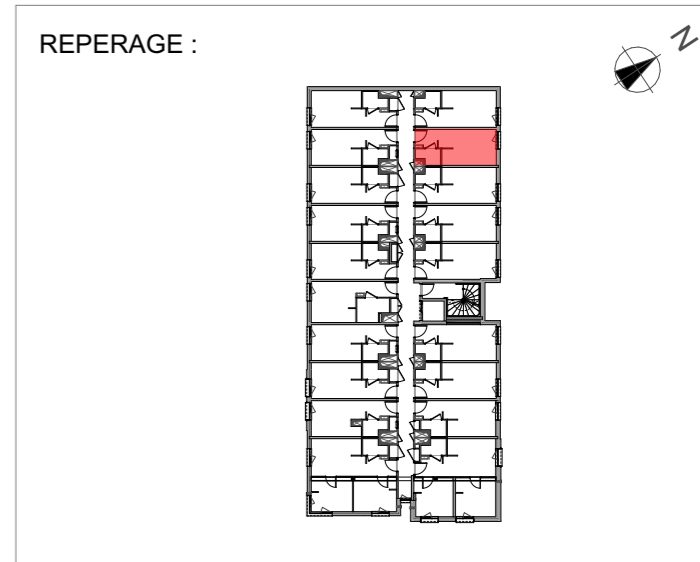

**EKINOX**  
VANDOEUVRE-LES-NANCY  
Avenue de Bourgogne

216 STUDIO R+2	
Pièce à vivre	16.41 m <sup>2</sup>
SdE/WC	2.41 m <sup>2</sup>
<b>Total surface habitable</b>	<b>18.82 m<sup>2</sup></b>

- Faux-plafonds
- Gaine technique
- Placard
- TE Tableau électrique
- Radiateur sèche-serviette
- Radiateur
- MTV Meuble télévision

**Date:**  
**23/02/2024**

**Indice:**  
**0**

Les surfaces, cotes, gaines, retombées, soffites et faux-plafonds, ainsi que l'emplacement des sanitaires, ne sont pas tous figurés ou le sont à titre indicatif. Des modifications sont susceptibles d'être apportées en fonction des impératifs administratifs, des contraintes techniques de conception et des tolérances d'exécution, tant en ce qui concerne les dimensions libres que les équipements et les réseaux divers, les appareillages sanitaires et électriques. Seuls seront fournis les équipements figurant sur le descriptif en annexe de l'acte de vente.