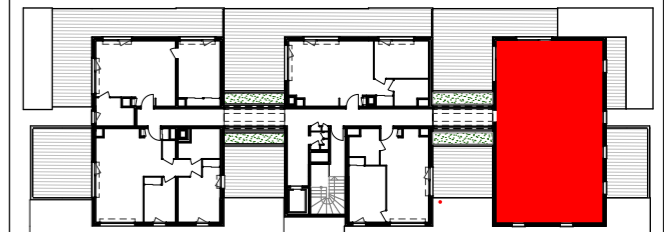

Parc Chagall

- VENCE -

Avenue Rhin Danube
Avenue Henri Giraud

4 PIECES
Bâtiment C_ C44 - R+4

Séjour Cuisine	43,72
Chambre 1	14,87
Chambre 2	13,40
Chambre 3	9,67
Entrée + PL	7,10
Sde	6,12
Sde 2	3,13
Wc	1,50
Dégagement	6,76
Surface habitable totale	106,27 m²
Terrasse	63,61

GT	Gaine Technique	PL	Placard
HSP	Soffites : HSP	VR	Volets roulants
F	Fenêtre	VB	Volets battants
PF	Porte fenêtre	BEC	Ballon d'eau chaude
Tableau	Tableau électrique		

25/02/2021

Indice

FEVRIERCARRE
architectes