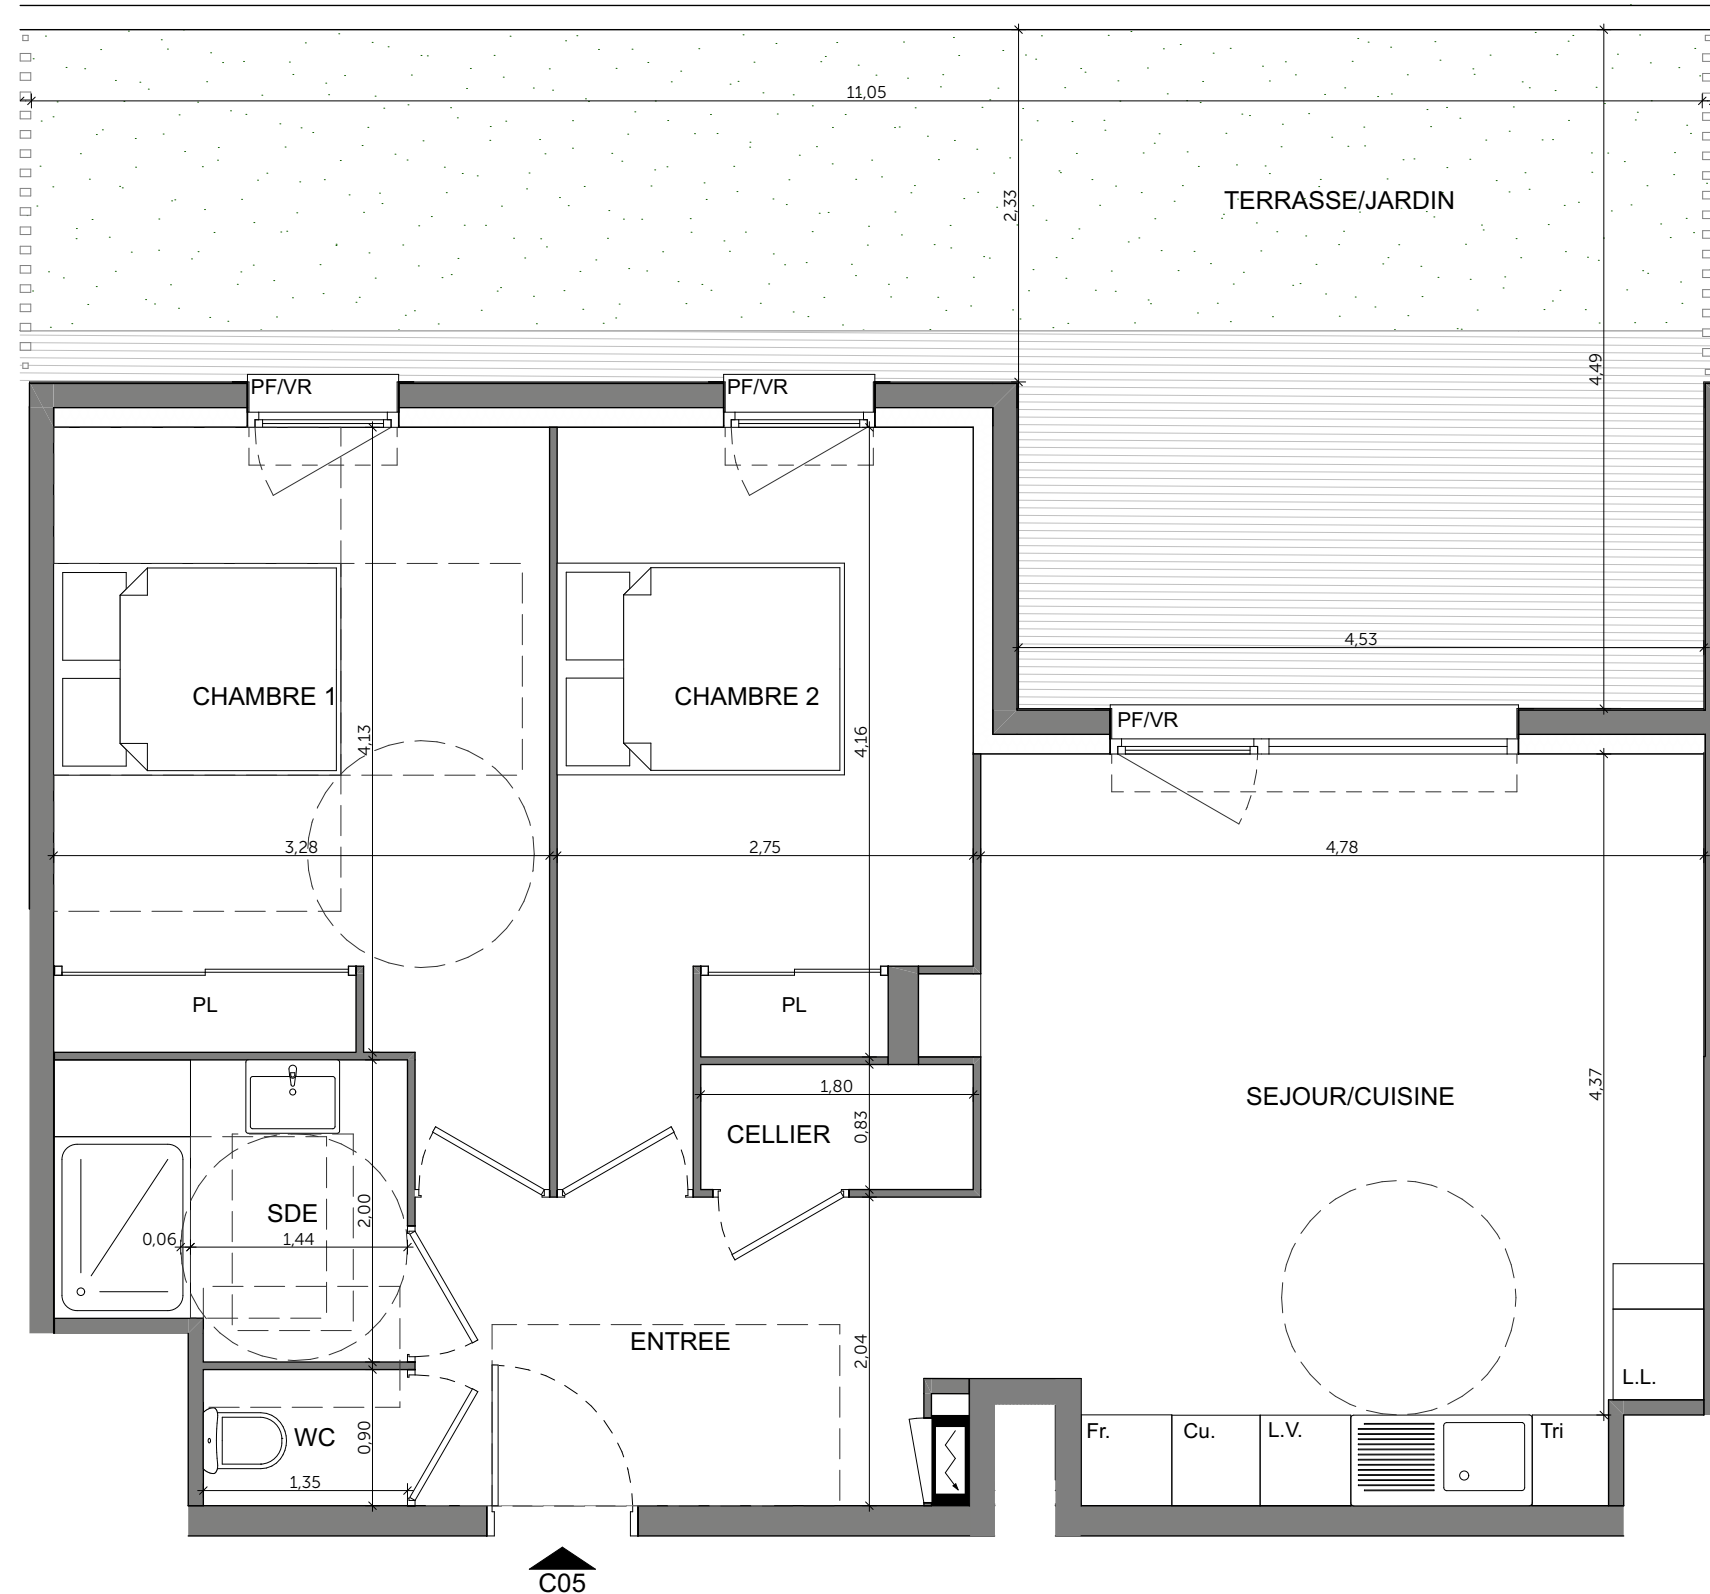

- VENCE -

Avenue Rhin Danube
Avenue Henri Giraud

3 PIECES
Bâtiment C_ C05 - Rez de jardin

Séjour Cuisine	23,08
Cellier	1,49
Chambre 1	14,33
Chambre 2	11,87
Entrée + PL	7,23
Sde	4,39
Wc	1,21
Surface habitable totale	63,60 m²
Terrasse	35,55

Gaine Technique	PL Placard
Soffites : HSP	VR Volets roulants
F Fenêtre	VB Volets battants
PF Porte fenêtre	BEC Ballon d'eau chaude
Tableau électrique	

25/02/2021

Indice