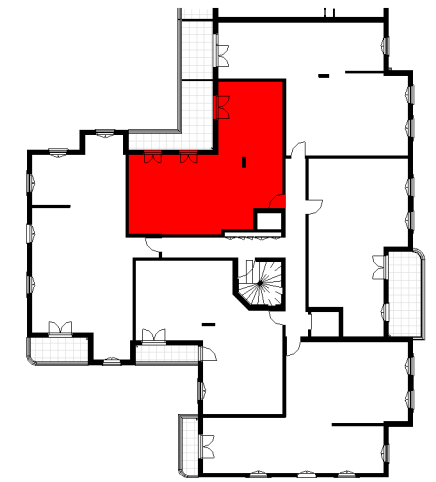

Les
Terrasses
du
Parc

Rue Frédéric Mistral - Site Fossé Bazin
94320 VILLE DE THIAIS

3 PIECES
CAGE B - B12 - 1er ETAGE

Entrée	7.41 m ²
Séjour/Cuisine	24.68 m ²
Chambre 1	12.19 m ²
Chambre 2	10.19 m ²
Dégagement	5.50 m ²
SdB	4.47 m ²
WC	1.98 m ²
Rgt	1.43 m ²

SURFACE HABITABLE TOTALE 67.85 m²

Loggia	13.61 m ²
SURFACE ANNEXE	13.61 m²

R	Réfrigérateur	VR	Volet Roulant
LL	Lave-Linge	GC	Garde-Corps
LV	Lave-Vaisselle	EDEL	Tableau Electrique
CU	Cuisinière	PL	Placard
TR	Tri		Faux Plafond / Sofitte
PF	Porte-Fenêtre		
F	Fenêtre		
FAV	Fenêtre Allège Vitrée		