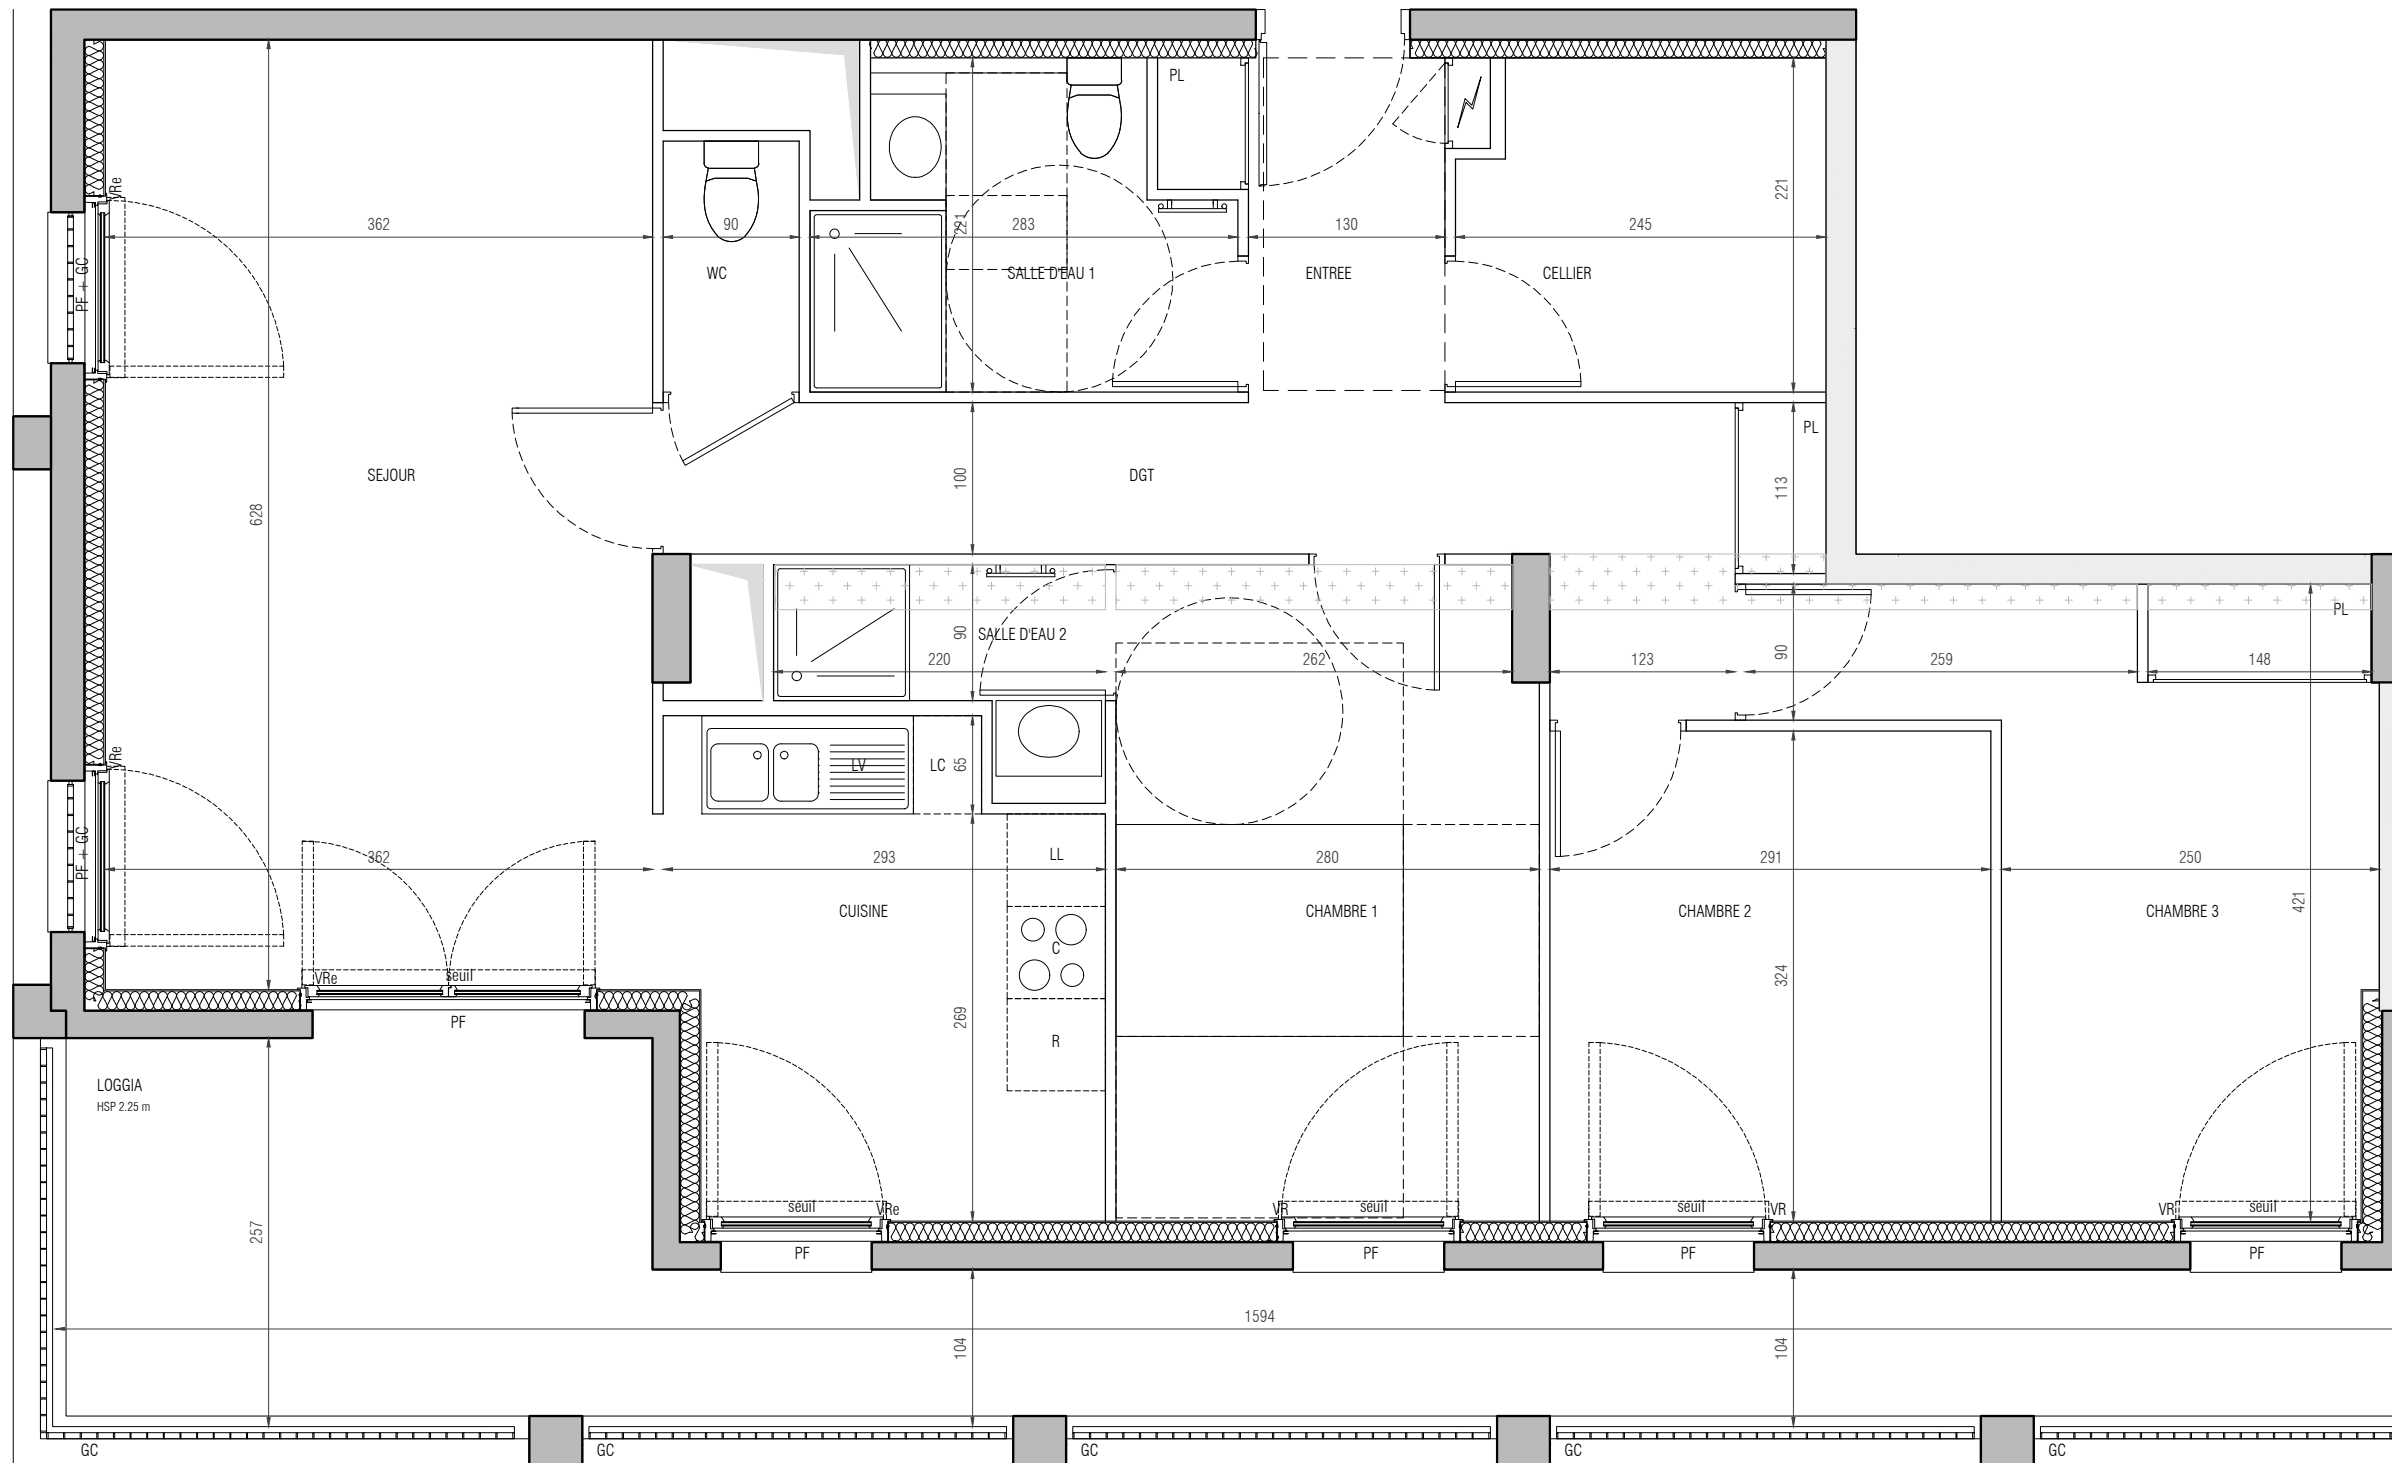

N° B 1403

BOULEVARD FRANÇOIS BLANCHO
44000 NANTES

BATIMENT B
APPARTEMENT DE 4 PIÈCES
n° B1403 au 14ème étage

ENTREE + PL	3.61 m ²
DEGAGEMENT + PL	9.12 m ²
CELLIER	5.19 m ²
SEJOUR CUISINE	31.67 m ²
CHAMBRE 1	12.01 m ²
CHAMBRE 2	9.44 m ²
CHAMBRE 3 + PL	11.83 m ²
SALLE D'EAU 1	5.25 m ²
SALLE D'EAU 2	2.48 m ²
WC	1.49 m ²
SURFACE TOTALE HABITABLE	92.09 m²
LOGGIA	22.51 m ²

LEGENDE

FE	Fenêtre		Sèche Serviette
PF	Porte Fenêtre	R	Réfrigérateur
VRe	Volet Roulant électrique	LV	Lave Vaisselle
VR	Volet Roulant	LL	Lave Linge
GC	Garde-corps	C	Cuisson
	Faux plafond	LC	Linéaire complémentaire
	Tableau électrique		
PL	Placard		