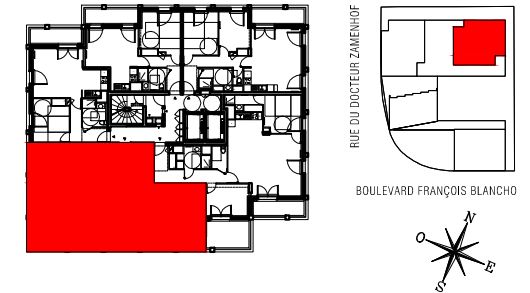

N° B 1403

BOULEVARD FRANÇOIS BLANCHO
44000 NANTES

BATIMENT B
APPARTEMENT DE 4 PIÈCES
n° B1403 au 14ème étage

ENTREE + PL	3.61 m ²
DEGAGEMENT + PL	9.12 m ²
CELLIER	5.19 m ²
SEJOUR CUISINE	31.67 m ²
CHAMBRE 1	12.01 m ²
CHAMBRE 2	9.44 m ²
CHAMBRE 3 + PL	11.83 m ²
SALLE D'EAU 1	5.25 m ²
SALLE D'EAU 2	2.48 m ²
WC	1.49 m ²
SURFACE TOTALE HABITABLE	92.09 m²
LOGGIA	22.51 m ²

LEGENDE

FE	Fenêtre		Sèche Serviette
PF	Porte Fenêtre	R	Réfrigérateur
VRe	Volet Roulant électrique	LV	Lave Vaisselle
VR	Volet Roulant	LL	Lave Linge
GC	Garde-corps	C	Cuisson
	Faux plafond	LC	Linéaire complémentaire
	Tableau électrique		
PL	Placard		